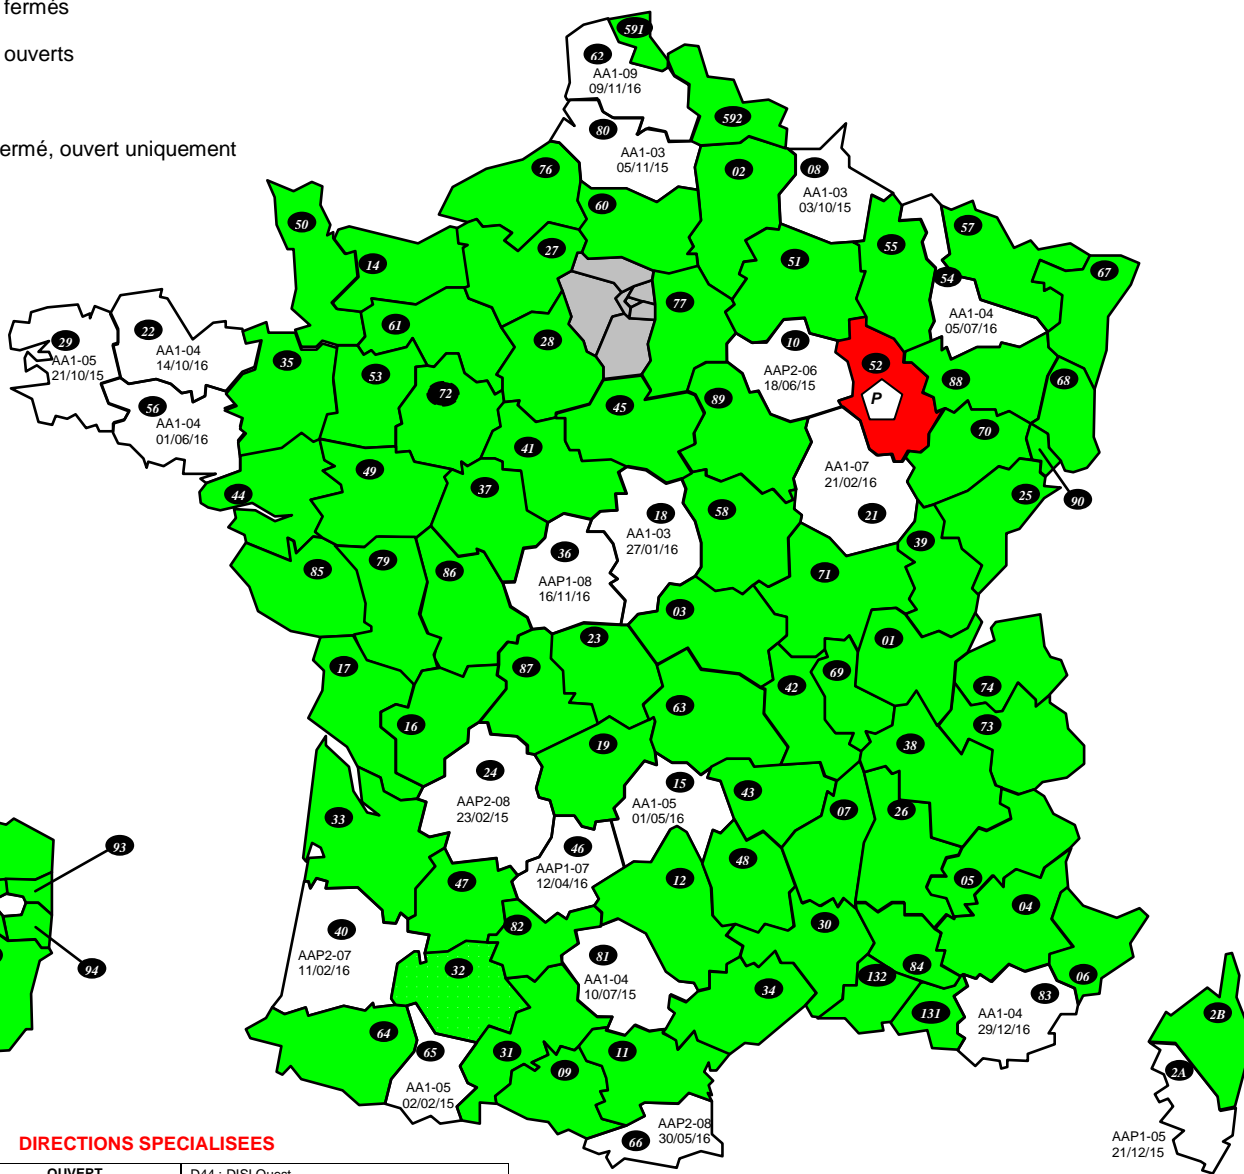

Départements fermés

Départements ouverts

Département fermé, ouvert uniquement en Priorité

DIRECTIONS SPECIALISEES

A15 : SDNC	OUVERT	D44 : DISI Ouest
A20 : DVNI	OUVERT	D59 : DISI Nord
A30 : DNID	OUVERT	D63 : DISI Pays du Centre
A35 : DNVSF	OUVERT	D67 : DISI Est
A40 : DNEF	OUVERT	D69 : DISI Rhône Alpes Est Bourgogne
A80 : CREANCES SPECIALES TRESORS	AA1-08 au 16-02-2014	
A45 : DGE	OUVERT	D77 : DISI Paris Champagne
A50 : IMPOTS SERVICES	OUVERT	D78 : DISI Paris Normandie
A55 : ENFIP	OUVERT	
	T	R13 : DCF SUD-EST
B11 : DCF IDF-EST	OUVERT	R31 : DCF SUD-Pyrénées
TAP : AP-HP	OUVERT	R33 : DCF SUD-OUEST
TGE : ETRANGER/AMBASSADE	OUVERT	R35 : DCF OUEST
B21 : DSIP	OUVERT	R45 : DCF CENTRE
B31 : DRESG	OUVERT	R54 : DCF EST
	OUVERT	R59 : DCF NORD
D13 : DISI Sud-Est		R69 : DCF Rhône-Alpes
D33 : DISI Sud-Ouest		

DOM

971 : GUADELOUPE	AAP1-07 au 08/03/15 CIMM
972 : MARTINIQUE	AAP1-08 au 04/12/14 CIMM
973 : GUYANE	OUVERT
974 : REUNION	AA1-05 au 01/06/2015 CIMM
976 : MAYOTTE	OUVERT

DIRECTIONS PARISIENNES

754 : PARIS CENTRE	OUVERT
755 : PARIS EST	OUVERT
756 : PARIS NORD	OUVERT
757 : PARIS OUEST	OUVERT
758 : PARIS SUD	OUVERT