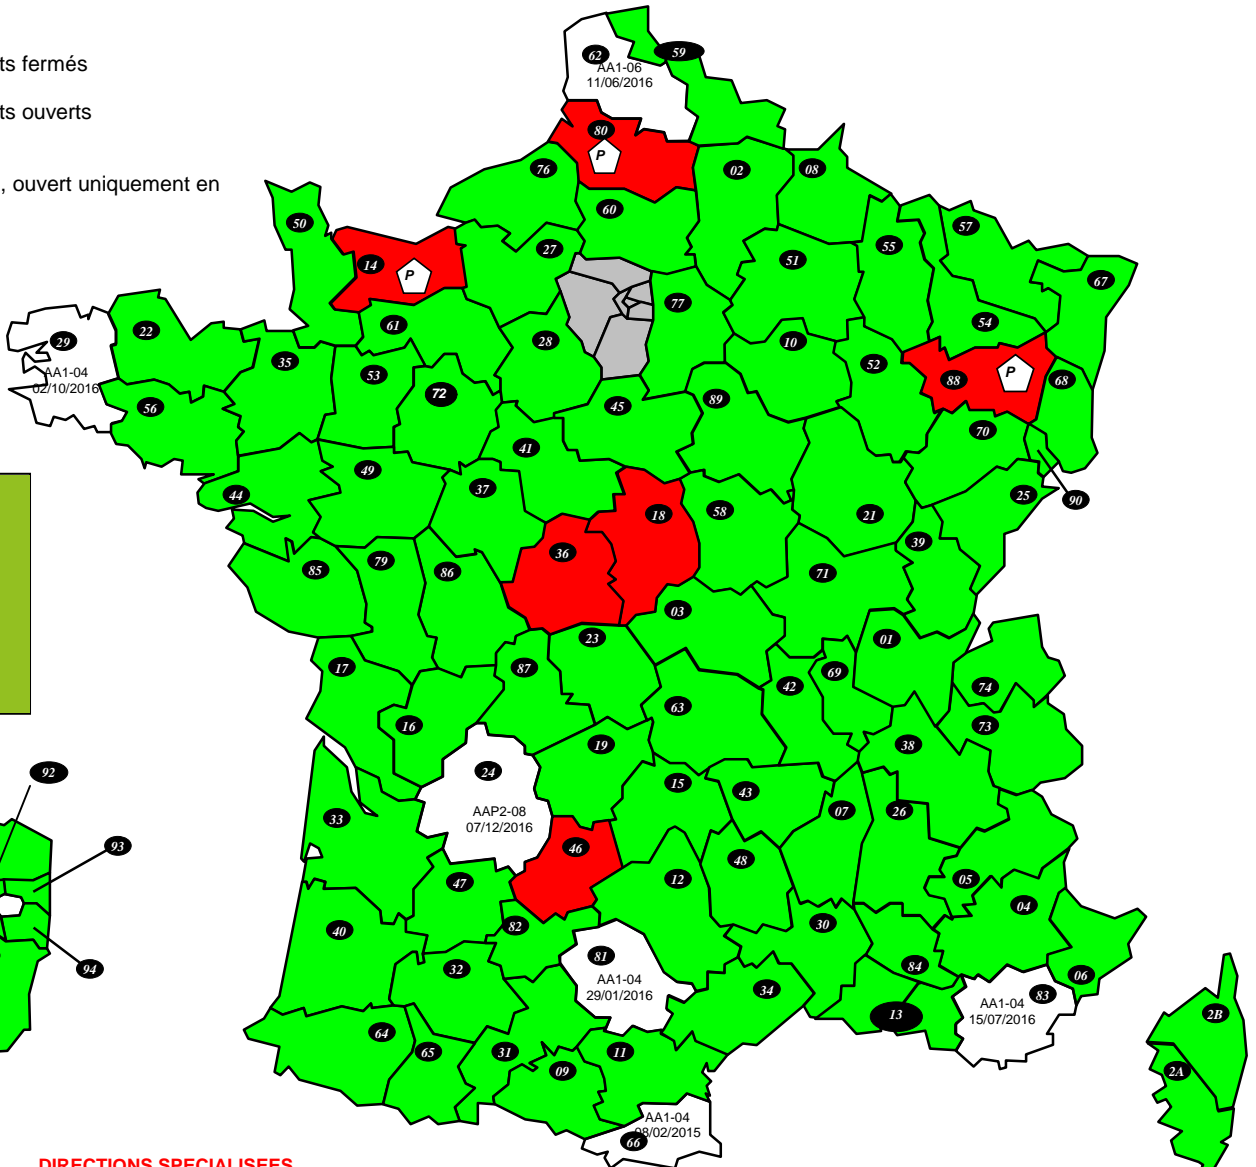

- Départements fermés
- Départements ouverts
- P Dépt. Fermé, ouvert uniquement en Priorité

DIRECTIONS SPECIALISEES

A15 : SDNC		D44 : DISI Ouest	
A20 : DVNI		D59 : DISI Nord	
A30 : DNID		D63 : DISI Pays du Centre	
A35 : DNVSF		D67 : DISI Est	
A40 : DNEF		D69 : DISI Rhône Alpes Est Bourgogne	
A45 : DGE		D77 : DISI Paris Champagne	
A50 : IMPOTS SERVICES		D78 : DISI Paris Normandie	
A55 : ENFIP			
TGE : DSFIPE		R13 : DCF SUD-EST	
B11 : DCF IDF		R31 : DCF SUD-Pyrénées	
B30 : SARH		R33 : DCF SUD-OUEST	
B21 : DSIP		R35 : DCF OUEST	
B31 : DINR		R45 : DCF CENTRE	
B38 : DGFIP SCES CX		R54 : DCF EST	
TAP : DSFP AP-HP		R59 : DCF NORD	
D13 : DISI Sud-Est		D44 : DISI Ouest	
D33 : DISI Sud-Ouest		R69 : DCF Rhône-Alpes	

DOM

971 : GUADELOUPE	AA1-06 au 09/03/2016
972 : MARTINIQUE	AA1-05 au 08/02/2015
973 : GUYANE	
974 : REUNION	Apport en RE uniquement
975 : ST PIERRE ET MIQUELON	
976 : MAYOTTE	

DIRECTIONS PARISIENNES

754 : PARIS CENTRE	
755 : PARIS EST	
756 : PARIS NORD	
757 : PARIS OUEST	
758 : PARIS SUD	