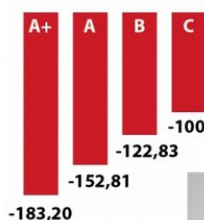

“Et vivre, c’est ne pas se résigner” (Albert Camus)

Mois de la paye	Date de valeur
janvier	28
février	25
mars	27
avril	28
mai	27
juin	26
juillet	29
août	27
septembre	28
octobre	28
novembre	26
décembre	22

Baisse par catégorie, en euros nets par mois depuis le gel

gel du point d'indice

Ce n'est pas aux salariés de payer la crise !

AUGMENTEZ LES SALAIRES !

Avec Force Ouvrière