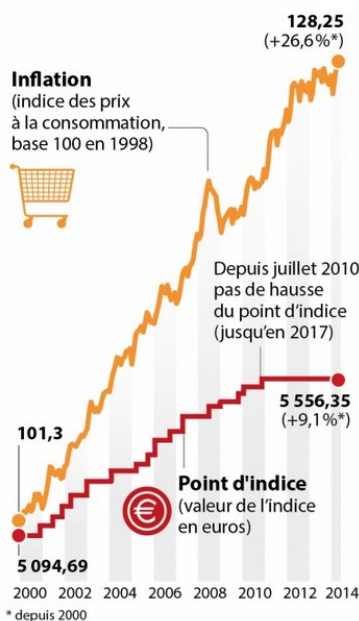

“Et vivre, c’est ne pas se résigner” (Albert Camus)

Mois de la paye	Date de valeur
janvier	28
février	25
mars	27
avril	28
mai	27
juin	26
juillet	29
août	27
septembre	28
octobre	28
novembre	26
décembre	22

Baisse par catégorie, en euros nets par mois depuis le gel

gel du point d'indice

Ce n'est pas aux salariés de payer la crise !

AUGMENTEZ LES SALAIRES !

Avec Force Ouvrière