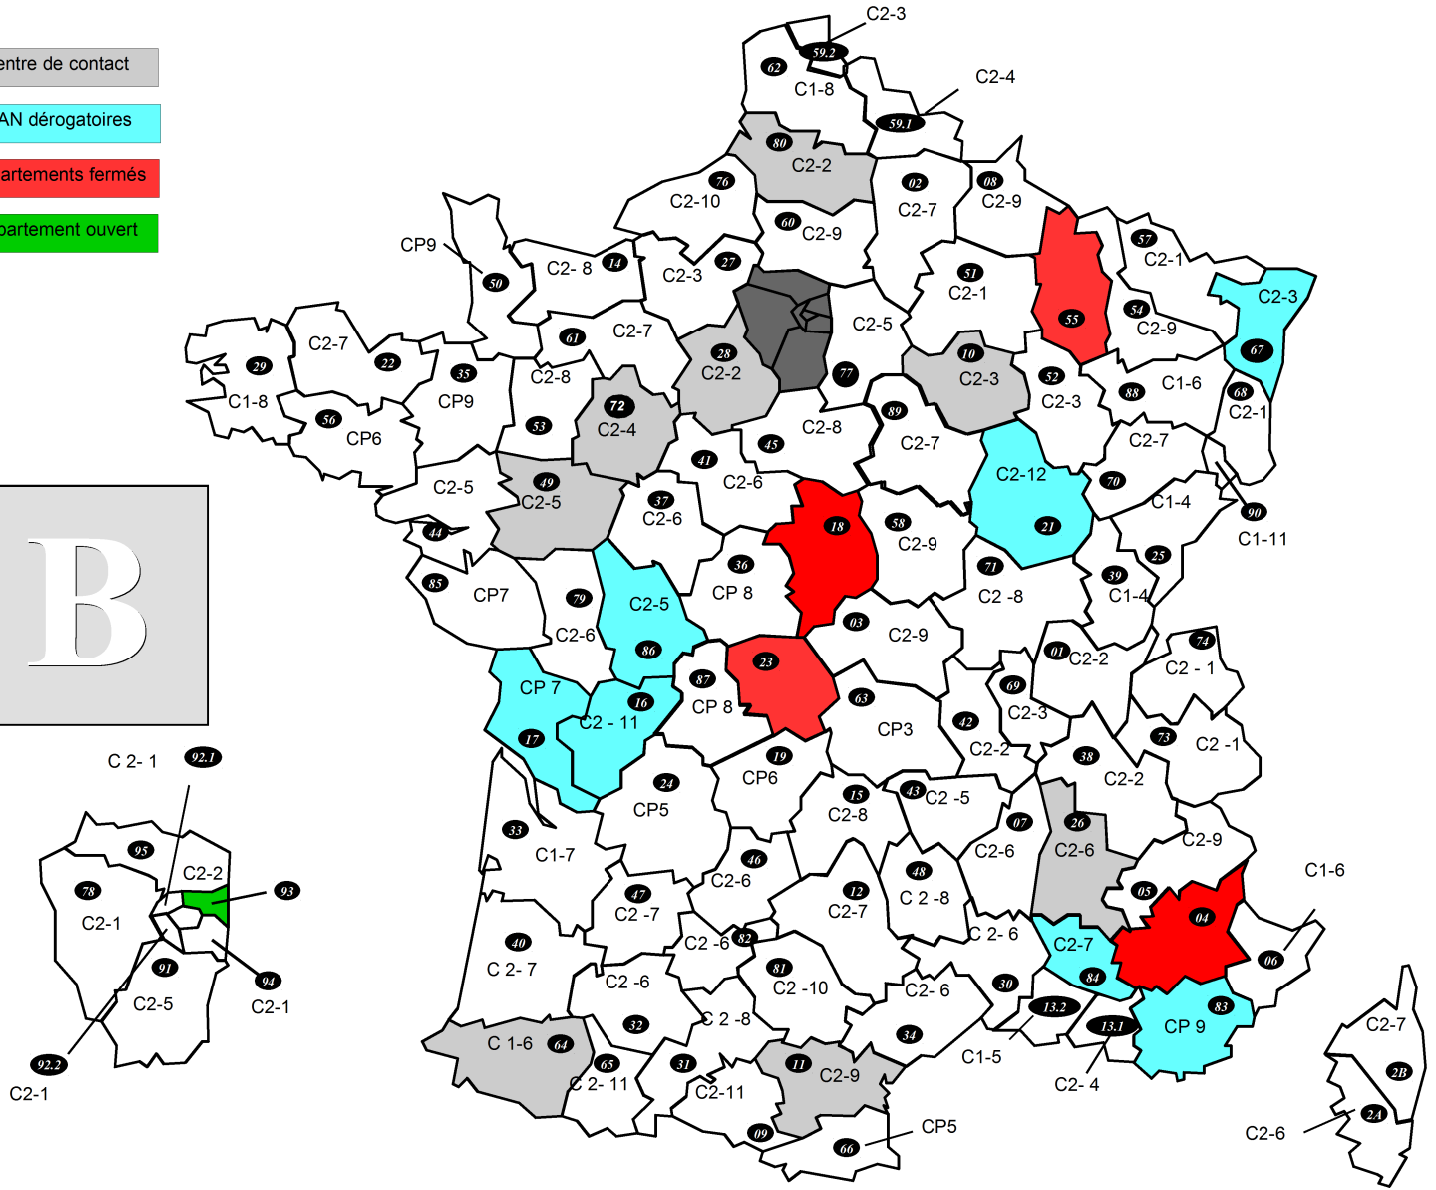

- Centre de contact
- RAN dérogatoires
- Départements fermés
- Département ouvert

Elus F.O.-DGFIP

Sylvie SERRE - Pascaline KERHOAS - Marie-Laure SOLANO - Michelle BOUVIER - Florence ALVINERIE - Philippe CANÉ Marc GEORGES - Antonio GONZALES
e-mail : contact@fo-dgfip.fr