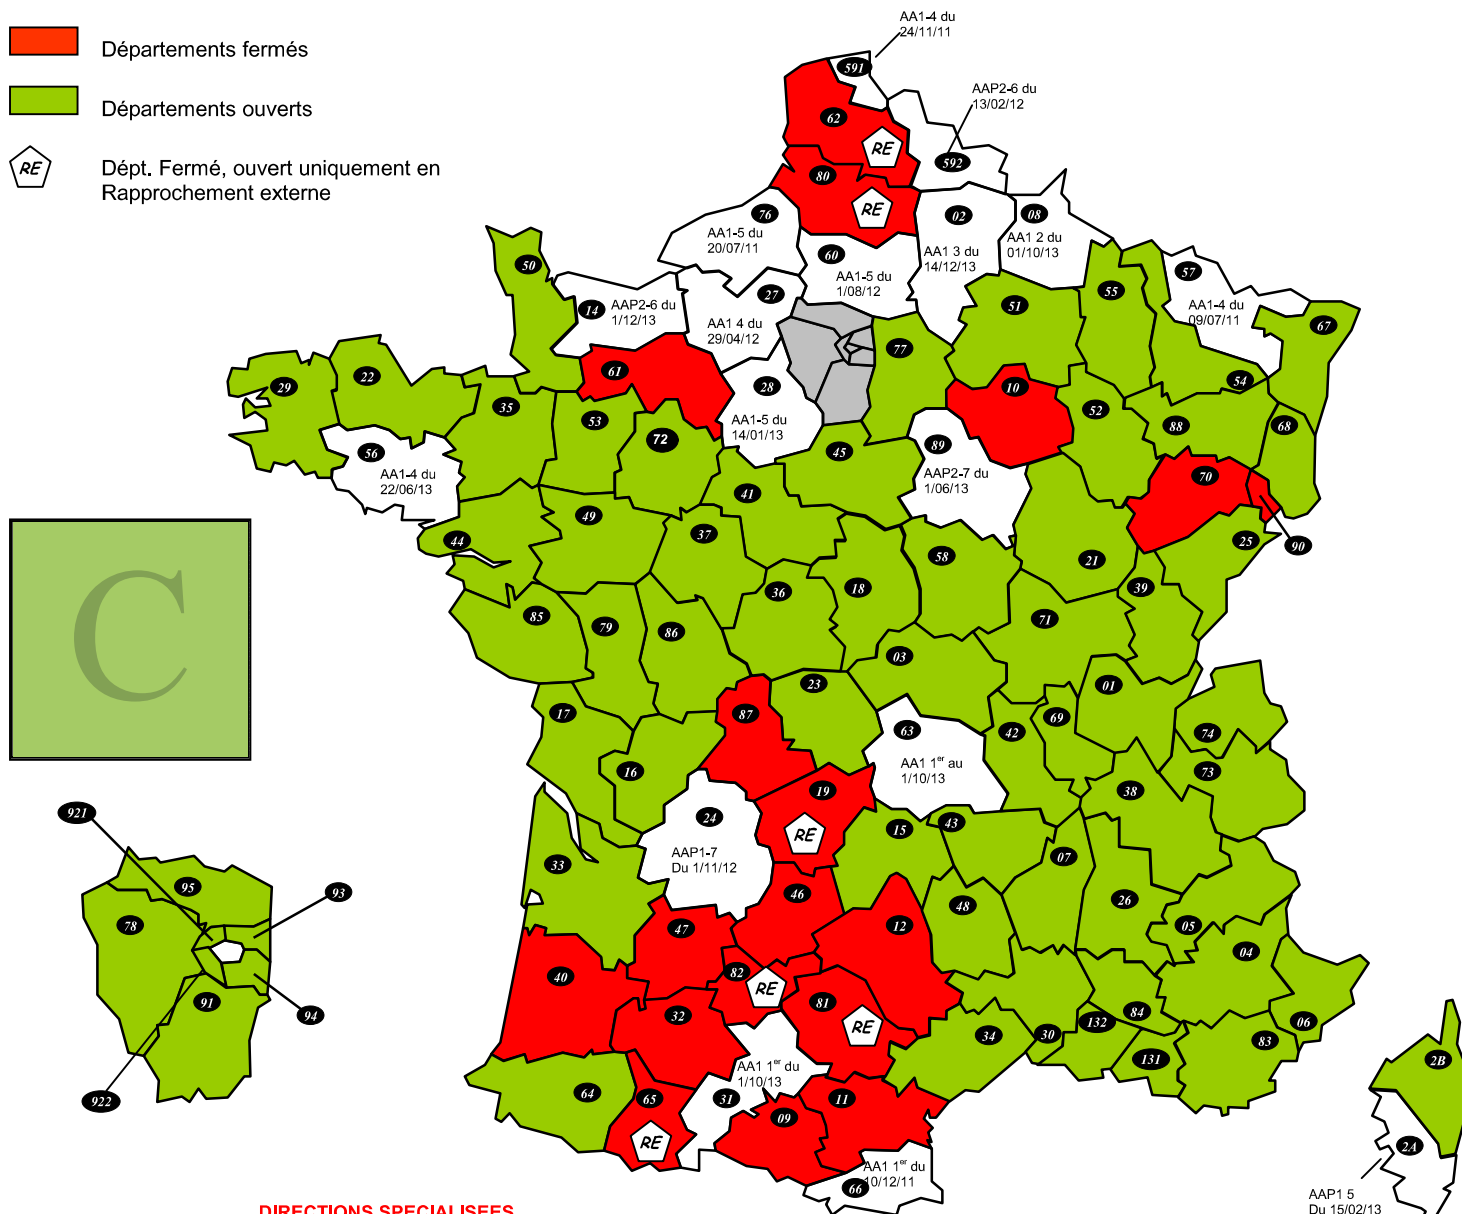

- Départements fermés
- Départements ouverts
- RE Dépt. Fermé, ouvert uniquement en Rapprochement externe

DIRECTIONS SPECIALISEES

A15 : SDNC	OUVERT	D44 : Dir Inf Ouest	FERME
A20 : DVNI	FERME	D59 : Dir Inf Nord	FERME
A35 : DVNSF	OUVERT	D63 : DISI Pays du Centre	FERME
A40 : DNEF	OUVERT	D67 : Dir Inf Est	FERME
A45 : DGE	OUVERT	D69 : Dir Inf Rhône Alpes Est Bourgogne	FERME
A50 : IMPOTS SERVICES	FERME	D77 : Dir Inf Paris Champagne	FERME
		D78 : Dir Inf Paris Normandie	FERME
B11 : DCF IDF-EST	OUVERT	R13 : DCF SUD-EST	FERME
B12 : DCF IDF-OUEST	OUVERT	R31 : DCF SUD-Pyrénées	FERME
B21 : DSIP	FERME	R33 : DCF SUD-OUEST	FERME
B31 : DRESG	OUVERT	R35 : DCF OUEST	FERME
		R45 : DCF CENTRE	FERME
D13 : Dir Inf Sud-Est	FERME	R54 : DCF EST	OUVERT
D33 : Dir Inf Sud-Ouest	OUVERT	R59 : DCF NORD	AA1 4 19/02/12
		D44 : DISI Ouest	FERME
		R69 : DCF Rhône-Alpes	FERME

DOM

971 : GUADELOUPE	FERME
972 : MARTINIQUE	RE
973 : GUYANE	FERME
974 : REUNION	RE
975 : ST PIERRE ET MIQUELON	FERME
976 : MAYOTTE	

DIRECTIONS PARISIENNES

754 : PARIS CENTRE	OUVERT
755 : PARIS EST	OUVERT
756 : PARIS NORD	OUVERT
757 : PARIS OUEST	OUVERT
758 : PARIS SUD	OUVERT