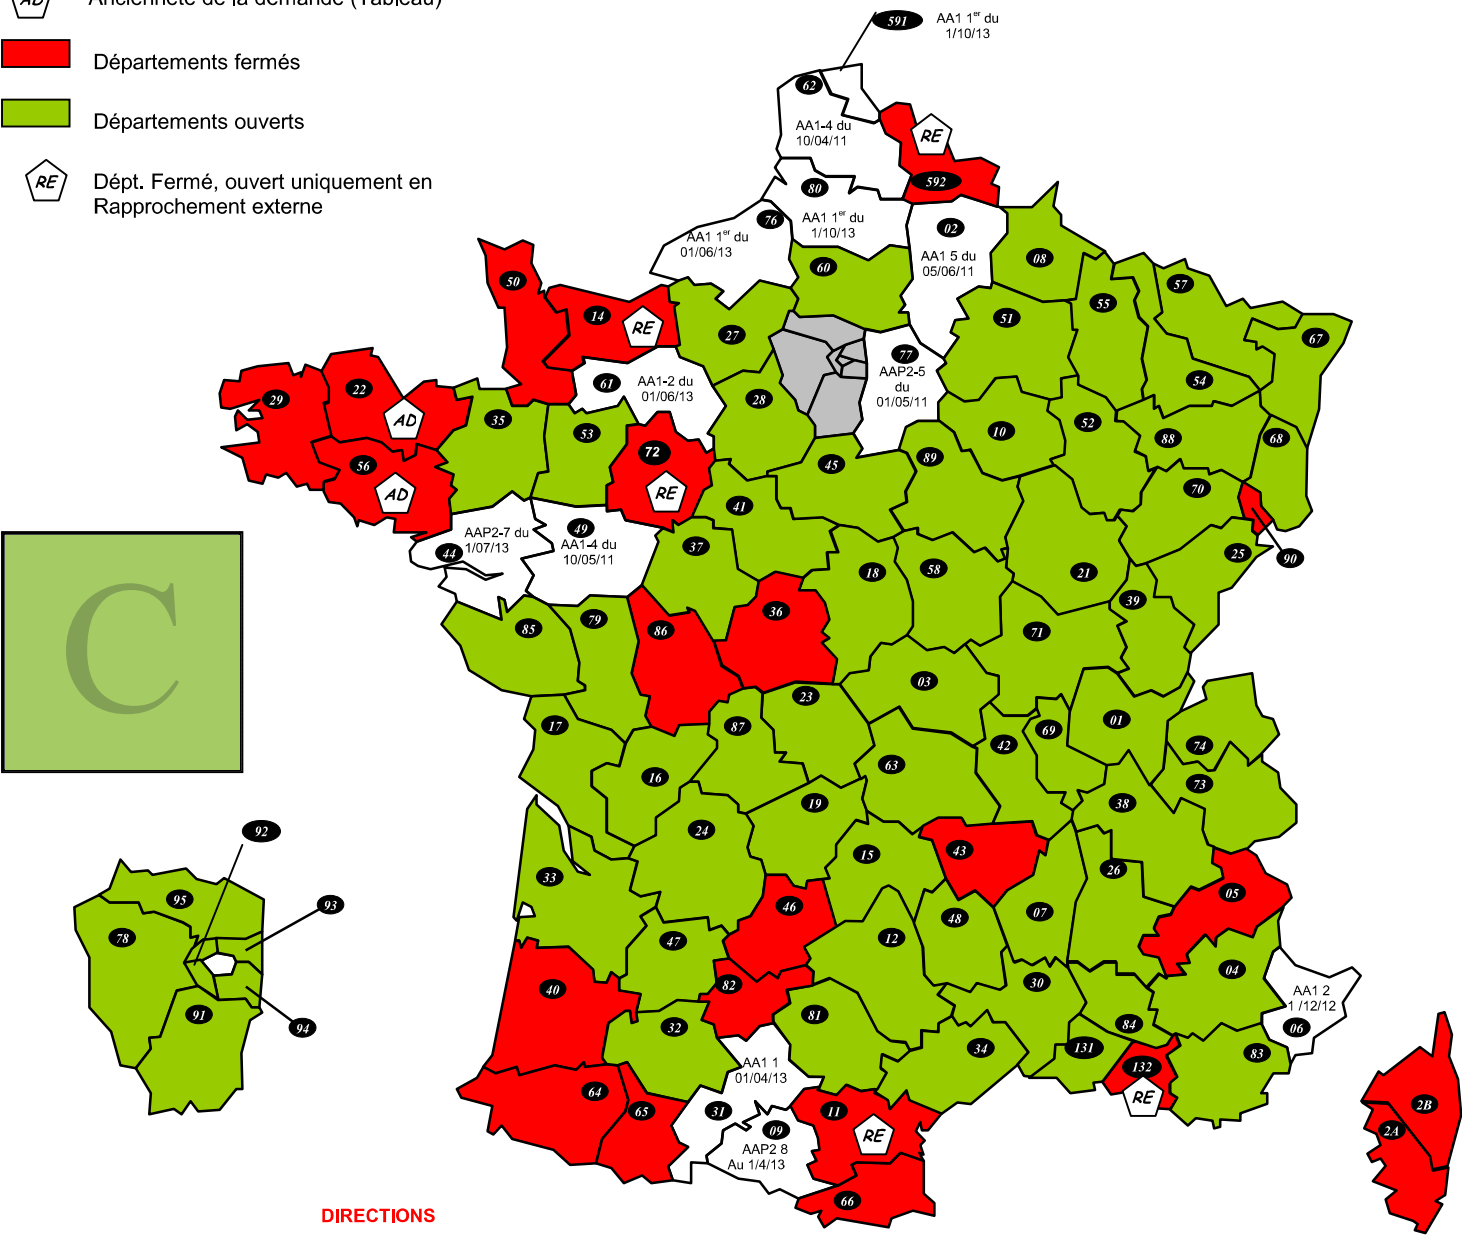

-  Ancienneté de la demande (Tableau)
-  Départements fermés
-  Départements ouverts
-  Dépt. Fermé, ouvert uniquement en Rapprochement externe

**DIRECTIONS**

A30 : DNID	OUVERT	D44 : Dir Inf Ouest	OUVERT
D59 : DIR Inf Nord	FERME	D67 : Dir Inf Est	OUVERT
D63 : Dir Inf Pays du Centre	FERME	D69 : Dir Inf Rhône Alpes et Bourgogne	OUVERT
A80 : Créances spéciales Trésor	FERME	D77 : Dir Inf Paris Champagne	OUVERT
B31 : DRESG	FERME	D78 : Dir Inf Paris Normandie	OUVERT
TAP : AP-HP	OUVERT		
TGE : Etranger – Ambassade	OUVERT		
D13 : Dir Inf Sud Est	OUVERT		
D33 : Dir Inf Sud-Ouest	FERME		

**DOM**

971 : GUADELOUPE	AD
972 : MARTINIQUE	RE
973 : GUYANE	RE
974 : REUNION	RE

**DIRECTIONS PARISIENNES**

754 : PARIS CENTRE	OUVERT
755 : PARIS EST	OUVERT
756 : PARIS NORD	FERME
757 : PARIS OUEST	FERME
758 : PARIS SUD	OUVERT