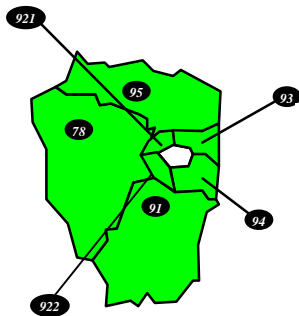

Départements fermés  
 Départements ouverts

Département fermé, ouvert uniquement en Priorité

### DOM

971 : GUADELOUPE	AAP2-07 du 22/10/14
972 : MARTINIQUE	AAP2-08 du 01/08/14
973 : GUYANE	AAP1-05 du 05/12/13
974 : REUNION	AAP1-07 du 16/06/11
975 : ST PIERRE ET MIQUELON	
976 : MAYOTTE	OUVERT

### DIRECTIONS PARISIENNES

754 : PARIS CENTRE	OUVERT
755 : PARIS EST	OUVERT
756 : PARIS NORD	OUVERT
757 : PARIS OUEST	OUVERT
758 : PARIS SUD	OUVERT