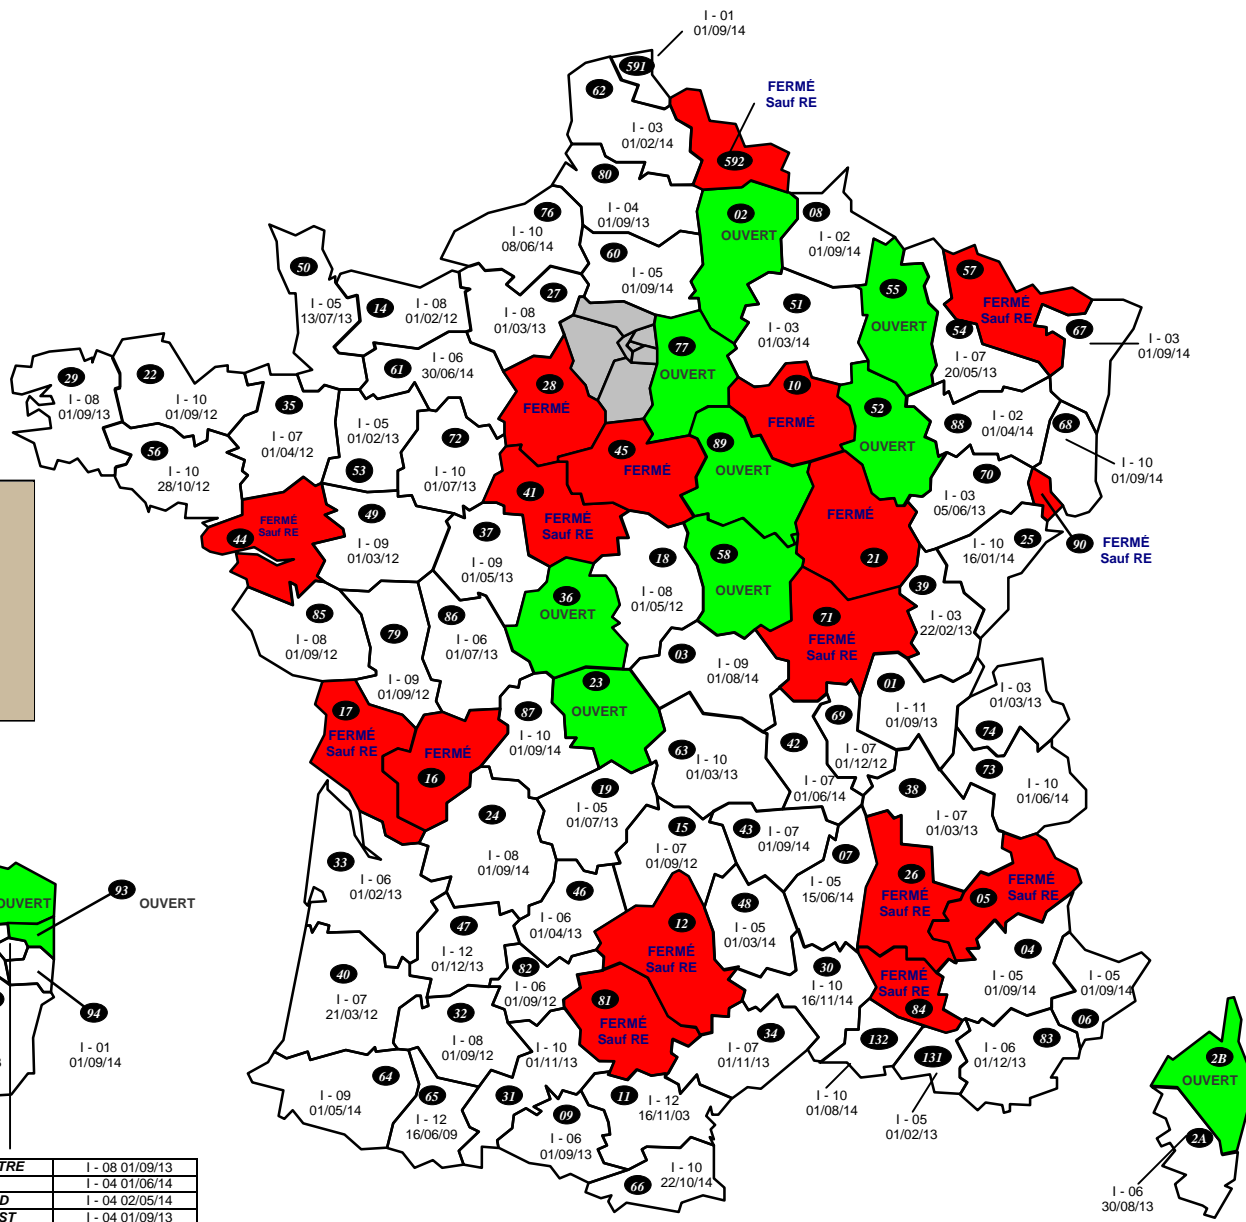

CARTE des AFFECTATIONS inspecteurs des finances publiques HORS RAPPROCHEMENT DE CONJOINTS Au 1^{er} septembre 2015 (avant CAP)

754 : DRFIP PARIS CENTRE	1 - 08 01/09/13
755 : DRFIP PARIS EST	1 - 04 01/06/14
756 : DRFIP PARIS NORD	1 - 04 02/05/14
757 : DRFIP PARIS OUEST	1 - 04 01/09/13
758 : DRFIP PARIS SUD	1 - 12 16/03/14

DOM

971 : GUADELOUPE	FERMÉ Sauf RE
972 : MARTINIQUE	FERMÉ
973 : GUYANE	1 - 08 01/08/14
974 : REUNION	1 - 10 01/10/12
975 : MAYOTTE	1 - 06 01/01/14

Directions spécialisées

A15 SDNC	OUVERT
A20 DVNI	1 - 01 01/09/14
A30 DNID	1 - 01 25/04/14
A35 DNVSF	1 - 02 16/01/14
A40 DNEF	1 - 01 01/09/14
A45 DGE	1 - 03 05/12/13
A50 CIS	1 - 02 01/09/14
A80 DCST	1 - 01 01/06/14
TAP	1 - 08 22/02/12
TGE	OUVERT
B11 DIRCOFI IDF EST	OUVERT
B12 DIRCOFI IDF OUEST	OUVERT
B31 DRESG	1 - 04 01/03/14

DISI

D13 DISI SUD EST	1 - 10 16/01/13
D33 DISI SUD OUEST	1 - 07 01/09/14
D44 DISI OUEST	1 - 07 01/08/14
D59 DISI NORD	1 - 04 01/08/14
D63 DISI CENTRE	1 - 10 16/09/14
D67 DISI EST	1 - 02 01/09/14
D69 DISI RAB	1 - 04 01/09/14
D77 DISI PARIS CHAMPAGNE	OUVERT
D78 DISI PARIS NORMANDIE	1 - 02 01/10/14

DCF

R13 DCF SUD EST	1 - 04 01/09/14
R31 DCF SUD PYRENNES	1 - 08 01/05/13
R33 DCF SUD OUEST	1 - 08 01/03/12
R35 DCF OUEST	1 - 07 01/08/13
R45 DCF CENTRE	1 - 07 01/01/14
R54 DCF EST	1 - 05 01/09/14
R59 DCF NORD	1 - 05 01/05/13
R69 DCF RAB	1 - 06 01/04/13