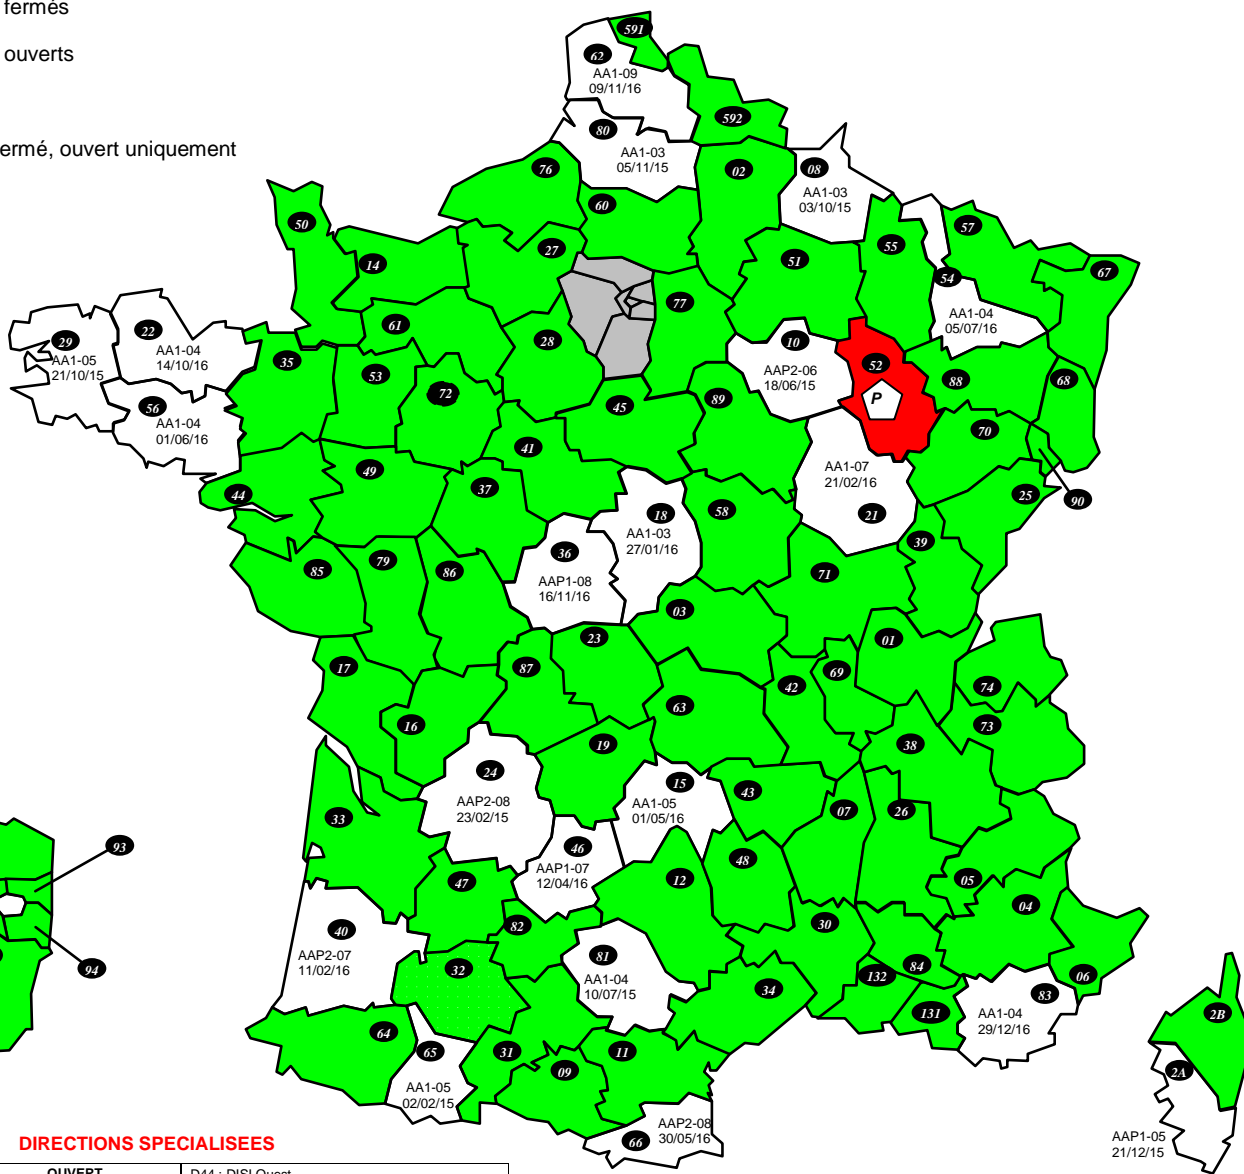

Départements fermés

Départements ouverts

Département fermé, ouvert uniquement en Priorité

#### DIRECTIONS SPECIALISEES

A15 : SDNC	OUVERT	D44 : DISI Ouest
A20 : DVNI	OUVERT	D59 : DISI Nord
A30 : DNID	OUVERT	D63 : DISI Pays du Centre
A35 : DNVSF	OUVERT	D67 : DISI Est
A40 : DNEF	OUVERT	D69 : DISI Rhône Alpes Est Bourgogne
A80 : CREANCES SPECIALES TRESORS	AA1-08 au 16-02-2014	
A45 : DGE	OUVERT	D77 : DISI Paris Champagne
A50 : IMPOTS SERVICES	OUVERT	D78 : DISI Paris Normandie
A55 : ENFIP	OUVERT	
	T	R13 : DCF SUD-EST
B11 : DCF IDF-EST	OUVERT	R31 : DCF SUD-Pyrénées
TAP : AP-HP	OUVERT	R33 : DCF SUD-OUEST
TGE : ETRANGER/AMBASSADE	OUVERT	R35 : DCF OUEST
B21 : DSIP	OUVERT	R45 : DCF CENTRE
B31 : DRESG	OUVERT	R54 : DCF EST
	OUVERT	R59 : DCF NORD
D13 : DISI Sud-Est		R69 : DCF Rhône-Alpes
D33 : DISI Sud-Ouest		

#### DOM

971 : GUADELOUPE	AAP1-07 au 08/03/15 CIMM
972 : MARTINIQUE	AAP1-08 au 04/12/14 CIMM
973 : GUYANE	OUVERT
974 : REUNION	AA1-05 au 01/06/2015 CIMM
976 : MAYOTTE	OUVERT

#### DIRECTIONS PARISIENNES

754 : PARIS CENTRE	OUVERT
755 : PARIS EST	OUVERT
756 : PARIS NORD	OUVERT
757 : PARIS OUEST	OUVERT
758 : PARIS SUD	OUVERT