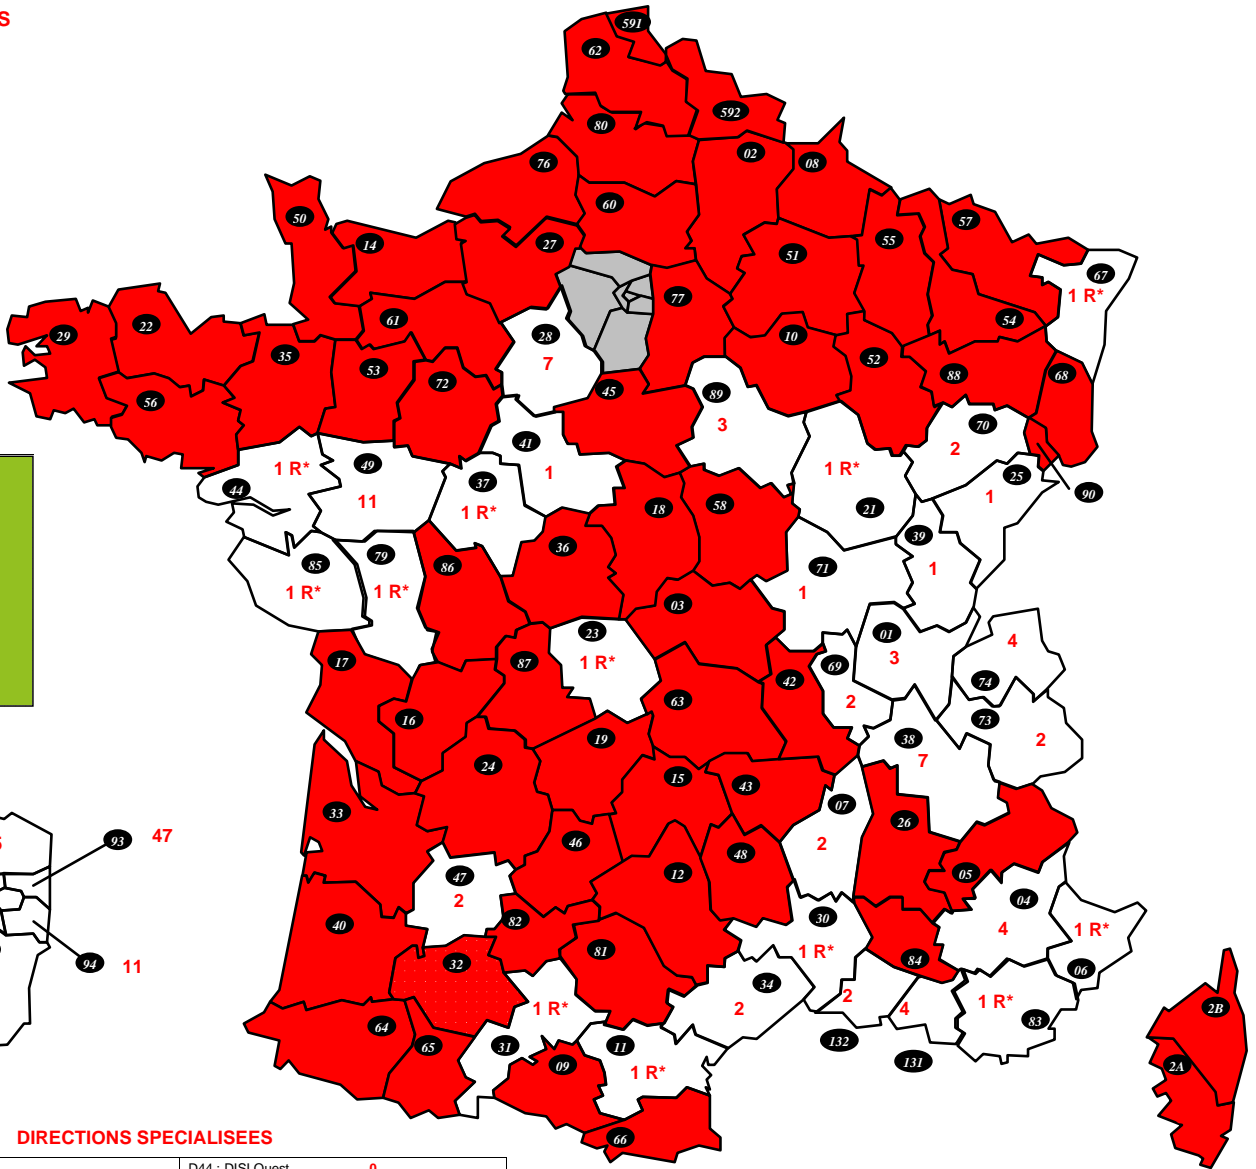

CARTE des Premières affectations
des lauréats du concours interne et externe de
catégorie C
au 30 décembre 2016 après CAPN

R* = RAPPROCHEMENTS
UNIQUEMENT

DIRECTIONS SPECIALISEES

A15 : SDNC	0	D44 : DISI Ouest	0
A20 : DVNI	0	D59 : DISI Nord	0
A30 : DNID	0	D63 : DISI Pays du Centre	0
A35 : DNVSF	0	D67 : DISI Est	0
A40 : DNEF	0	D69 : DISI Rhône Alpes Est Bourgogne	0
A80 : CREANCES SPECIALES TRESORS	0	D77 : DISI Paris Champagne	1
A45 : DGE	2	D78 : DISI Paris Normandie	0
A50 : IMPOTS SERVICES	0	R13 : DCF SUD-EST	1
A55 : ENFIP	0	R31 : DCF SUD-Pyrénées	0
B11 : DCF IDF-EST	0	R33 : DCF SUD-OUEST	0
B21 : DRFIP IDF PARIS	0	R35 : DCF OUEST	0
TAP : AP-HP	0	R45 : DCF CENTRE	0
TGE : ETRANGER/AMBASSADE	1	R54 : DCF EST	0
B31 : DRESG	0	R59 : DCF NORD	0
B38 : DGFIP SCES CX	0	R69 : DCF Rhône-Alpes	0
D13 : DISI Sud-Est	0		
D33 : DISI Sud-Ouest	0		

DOM

971 : GUADELOUPE	0
972 : MARTINIQUE	0
973 : GUYANE	0
974 : REUNION	0
975 : ST PIERRE ET MIQUELON	0
976 : MAYOTTE	0

DIRECTIONS PARISIENNES

754 : PARIS CENTRE	1
755 : PARIS EST	4
756 : PARIS NORD	4
757 : PARIS OUEST	7
758 : PARIS SUD	4