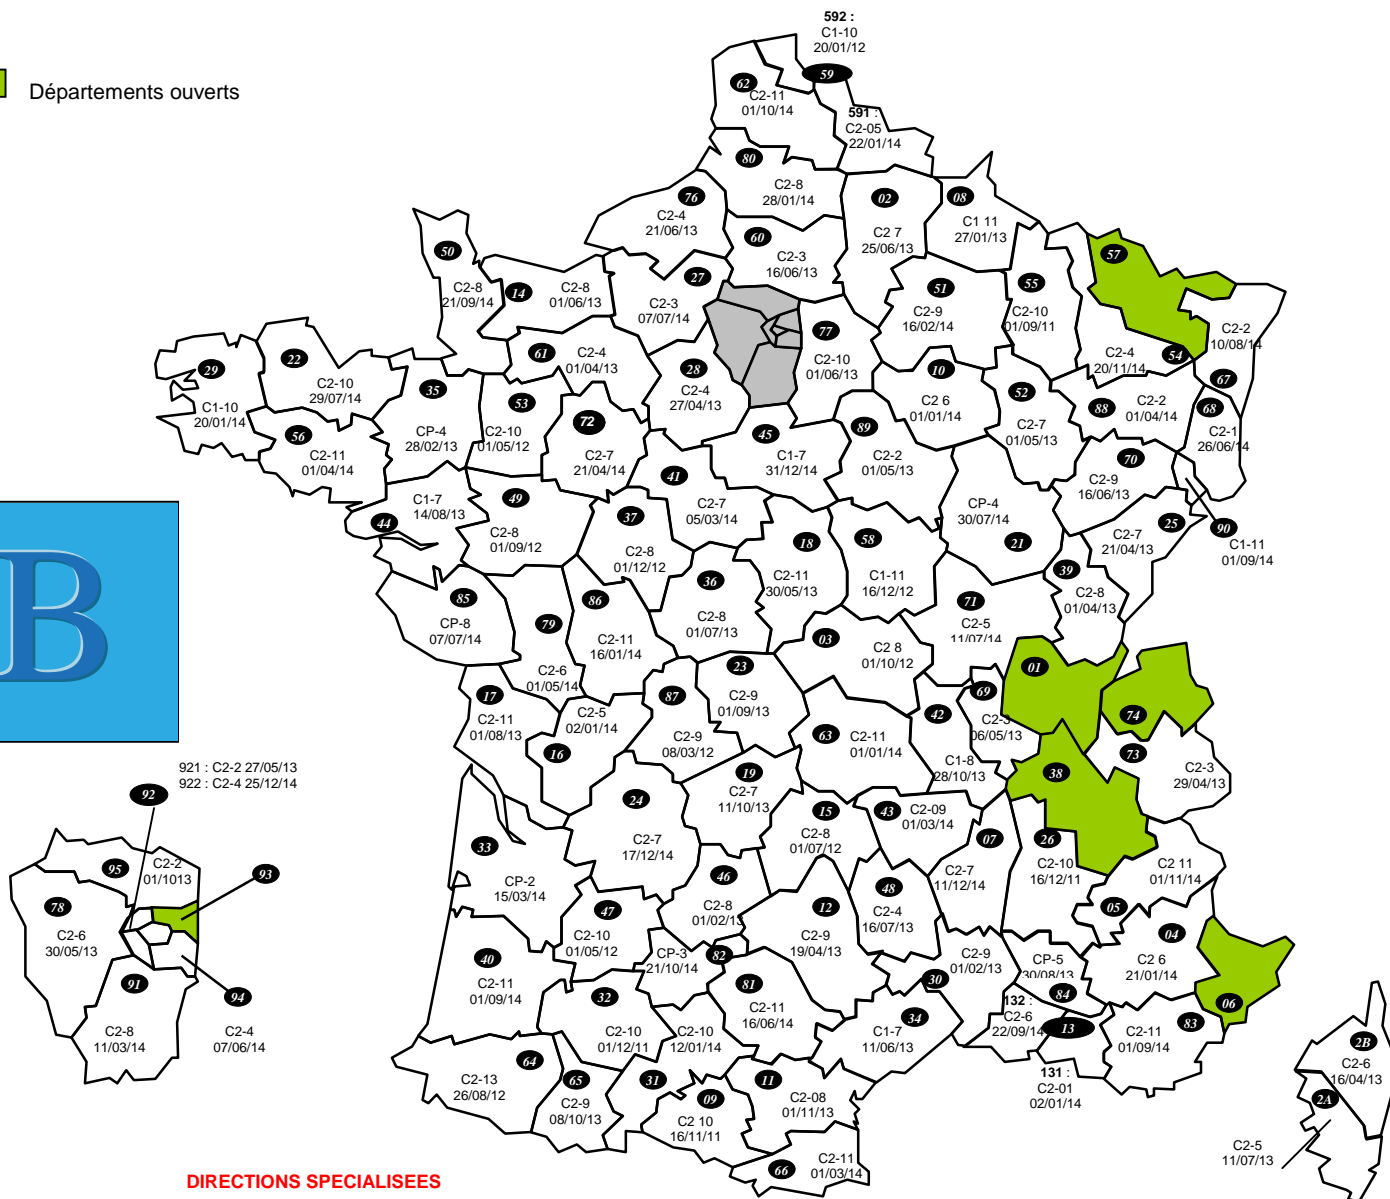

 Départements ouverts

DIRECTIONS SPECIALISEES

A15 : SDNC	FERME	D44 : DISI Ouest	C2-11 16/11/13
A20 : DVNI	C2-5 20/04/14	D59 : DISI Nord	FERME
A30 : DNID	C2-11 27/03/14	D63 : DISI Pays du Centre	FERME
A35 : DNVSF	C2-5 07/05/13	D67 : DISI Est	C2-3 01/03/14
A40 : DNEF	C2-4 10/03/13	D69 : DISI Rhône Alpes Est Bourgogne	C2-3 02/02/13
A45 : DGE	C2-5 26/01/14	D77 : DISI Paris Champagne	C2-7 11/08/14
A50 : IMPOTS SERVICES	FERME	D78 : DISI Paris Normandie	FERME
A80 : DCST	FERME		
		R13 : DCF SUD-EST	C2-11 01/11/14
B11 : DCF IDF-EST	C2-4 22/10/13	R31 : DCF SUD-Pyrénées	CP-9 16/05/13
B12 : DCF IDF-OUEST	C2-5 11/11/13	R33 : DCF SUD-OUEST	C1-6 01/12/14
B31 : DRESG	C2-7 21/08/13	R35 : DCF OUEST	FERME
TAP	C2-5 01/09/13	R45 : DCF CENTRE	C2-11 01/03/14
TGE	C1-11 01/05/14	R54 : DCF EST	C2-3 01/03/13
		R59 : DCF NORD	C2-8 01/12/12
D13 : DISI Sud-Est	FERME	R69 : DCF Rhône-Alpes	C2-6 11/07/13
D33 : DISI Sud-Ouest	CP-5 30/09/13		

DOM

971 : GUADELOUPE	C2-6 07/06/14
972 : MARTINIQUE	C2-10 01/11/13
973 : GUYANE	C1-8 01/07/12
974 : REUNION	C2-8 21/07/13
976 : MAYOTTE	C2-4 25/06/13

DIRECTIONS PARISIENNES

754 : PARIS CENTRE	C2-8 01/05/12
755 : PARIS EST	C2-5 22/09/14
756 : PARIS NORD	C2-4 11/04/14
757 : PARIS OUEST	C2-4 01/02/14
758 : PARIS SUD	C2-8 01/04/14
B21 : DSIP	C2-10 01/09/11