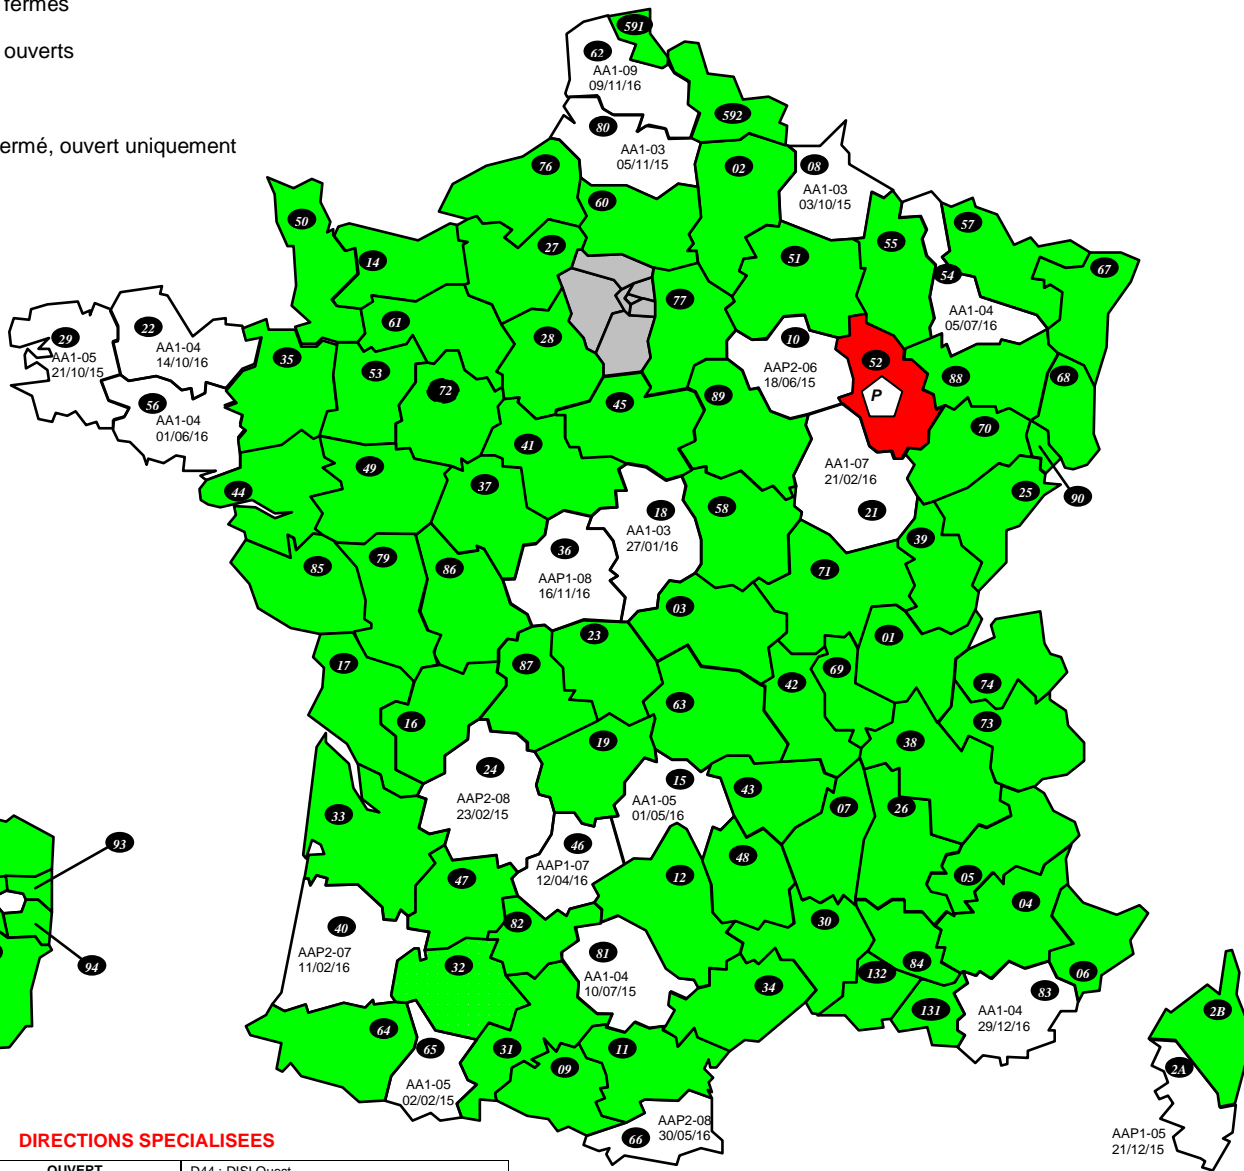

Départements fermés

Départements ouverts

Département fermé, ouvert uniquement en Priorité

DIRECTIONS SPECIALISEES

A15 : SDNC	OUVERT	D44 : DISI Ouest
A20 : DVNI	OUVERT	D59 : DISI Nord
A30 : DNID	OUVERT	D63 : DISI Pays du Centre
A35 : DNVSF	OUVERT	D67 : DISI Est
A40 : DNEF	OUVERT	D69 : DISI Rhône Alpes Est Bourgogne
A80 : CREANCES SPECIALES TRESORS	AA1-08 au 16-02-2014	
A45 : DGE	OUVERT	D77 : DISI Paris Champagne
A50 : IMPOTS SERVICES	OUVERT	D78 : DISI Paris Normandie
A55 : ENFIP	OUVERT	
B11 : DCF IDF-EST	OUVERT	R13 : DCF SUD-EST
TAP : AP-HP	OUVERT	R31 : DCF SUD-Pyrénées
TGE : ETRANGER/AMBASSADE	OUVERT	R33 : DCF SUD-OUEST
B21 : DSIP	OUVERT	R35 : DCF OUEST
B31 : DRESG	OUVERT	R45 : DCF CENTRE
	OUVERT	R54 : DCF EST
	OUVERT	R59 : DCF NORD
D13 : DISI Sud-Est		R69 : DCF Rhône-Alpes
D33 : DISI Sud-Ouest		

DOM

971 : GUADELOUPE	AAP1-07 au 08/03/15 CIMM
972 : MARTINIQUE	AAP1-08 au 04/12/14 CIMM
973 : GUYANE	OUVERT
974 : REUNION	AA1-05 au 01/06/2015 CIMM
976 : MAYOTTE	OUVERT

DIRECTIONS PARISIENNES

754 : PARIS CENTRE	OUVERT
755 : PARIS EST	OUVERT
756 : PARIS NORD	OUVERT
757 : PARIS OUEST	OUVERT
758 : PARIS SUD	OUVERT