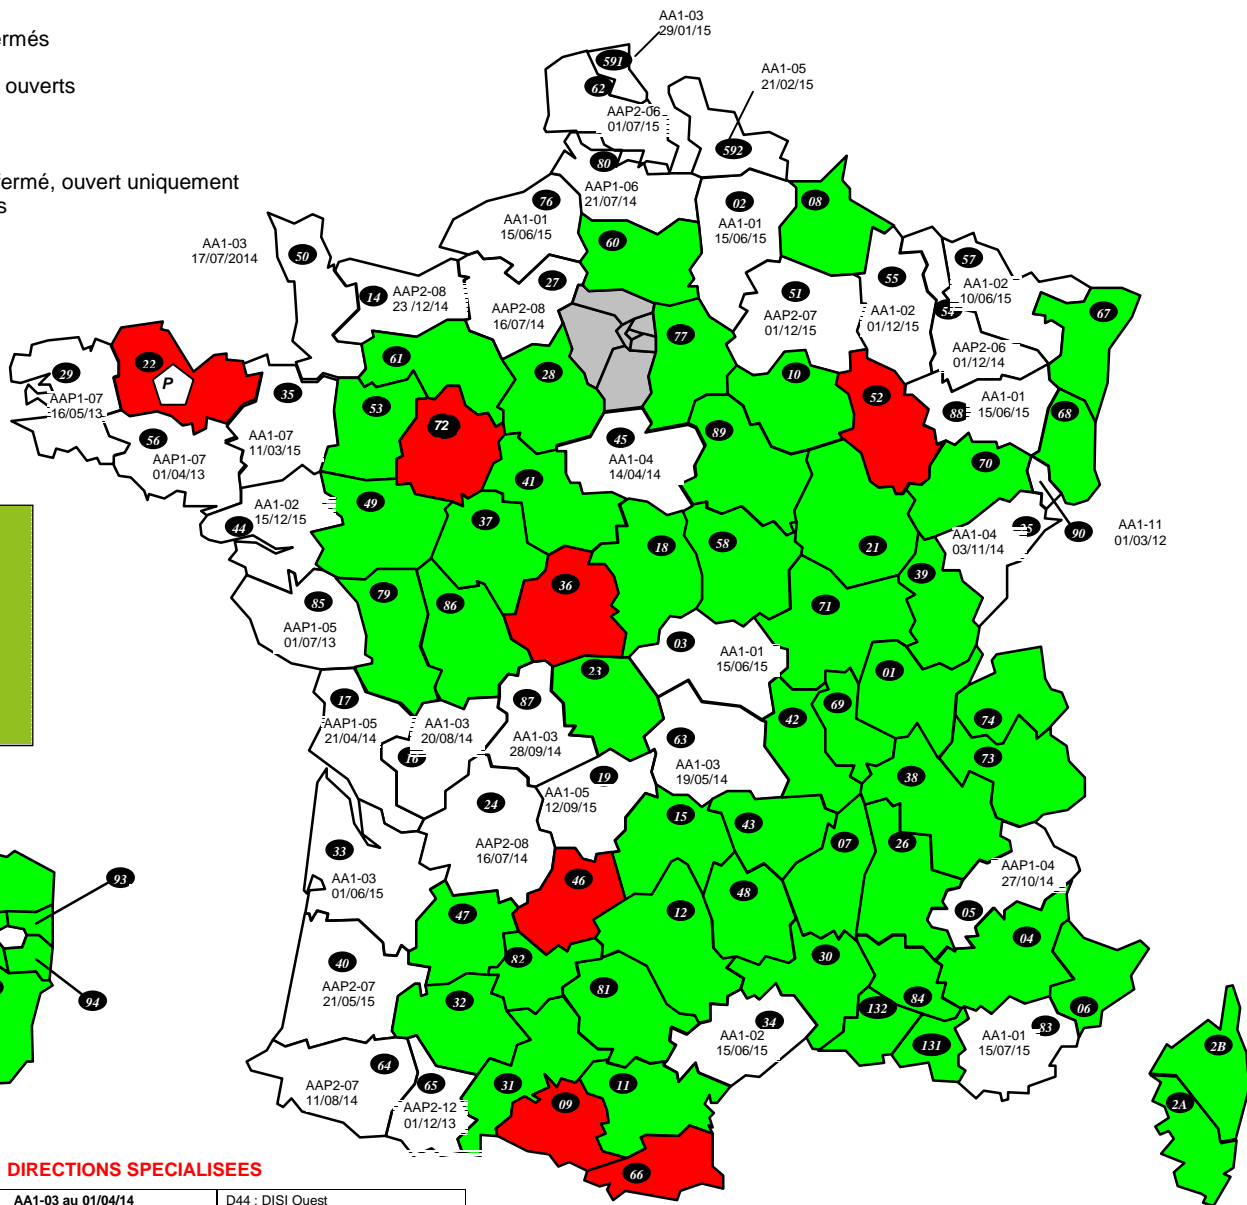

Départements fermés

Départements ouverts

Département fermé, ouvert uniquement aux Prioritaires

DIRECTIONS SPECIALISEES

A15 : SDNC	AA1-03 au 01/04/14	D44 : DISI Ouest
A20 : DVNI	FERME	D59 : DISI Nord
A30 : DNID	OUVERT	D63 : DISI Pays du Centre
A35 : DNVSF	AA1-01 au 15/06/15	D67 : DISI Est
A40 : DNEF	AA1-03 au 01/11/14	D69 : DISI Rhône Alpes Est Bourgogne
A80 : CREANCES SPECIALES TRESORS	AA1-03 au 01/06/14	
A45 : DGE	OUVERT	D77 : DISI Paris Champagne
A50 : IMPOTS SERVICES	AA1-01 au 15/07/15	D78 : DISI Paris Normandie
A55 : ENFIP		R13 : DCF SUD-EST
B11 : DCF IDF-EST	OUVERT	R31 : DCF SUD-Pyrénées
TAP : AP-HP	AA1-03 au 01/12/14	R33 : DCF SUD-OUEST
TGE : ETRANGER/AMBASSADE	OUVERT	R35 : DCF OUEST
B31 : DRESG	OUVERT	R45 : DCF CENTRE
338 : DGFIP SCES CX		R54 : DCF EST
		R59 : DCF NORD
D13 : DISI Sud-Est		R69 : DCF Rhône-Alpes
D33 : DISI Sud-Ouest		

DOM

971 : GUADELOUPE	AA1-08 au 22/11/14
972 : MARTINIQUE	AA1-06 au 08/11/14
973 : GUYANE	AA1-04 au 24/06/14
974 : REUNION	AA1-04 au 01/06/14
975 : ST PIERRE ET MIQUELON	
976 : MAYOTTE	AA1-05 au 18/08/14

DIRECTIONS PARISIENNES

754 : PARIS CENTRE	OUVERT
755 : PARIS EST	OUVERT
756 : PARIS NORD	OUVERT
757 : PARIS OUEST	OUVERT
758 : PARIS SUD	OUVERT

La Délégation F.O.-DGFIP

Anthony DACLINAT – Vincent HAYAUX du TILLY - Christophe TREHOUT
 Laurent AUBOYER - Véronique LIAUTAUD – William THUBERT
 Rémy BEUNARD – Alain BOUM - Nathalie VILET – Christelle COLOMER
 e-mail : contact@fo-dgfip.fr