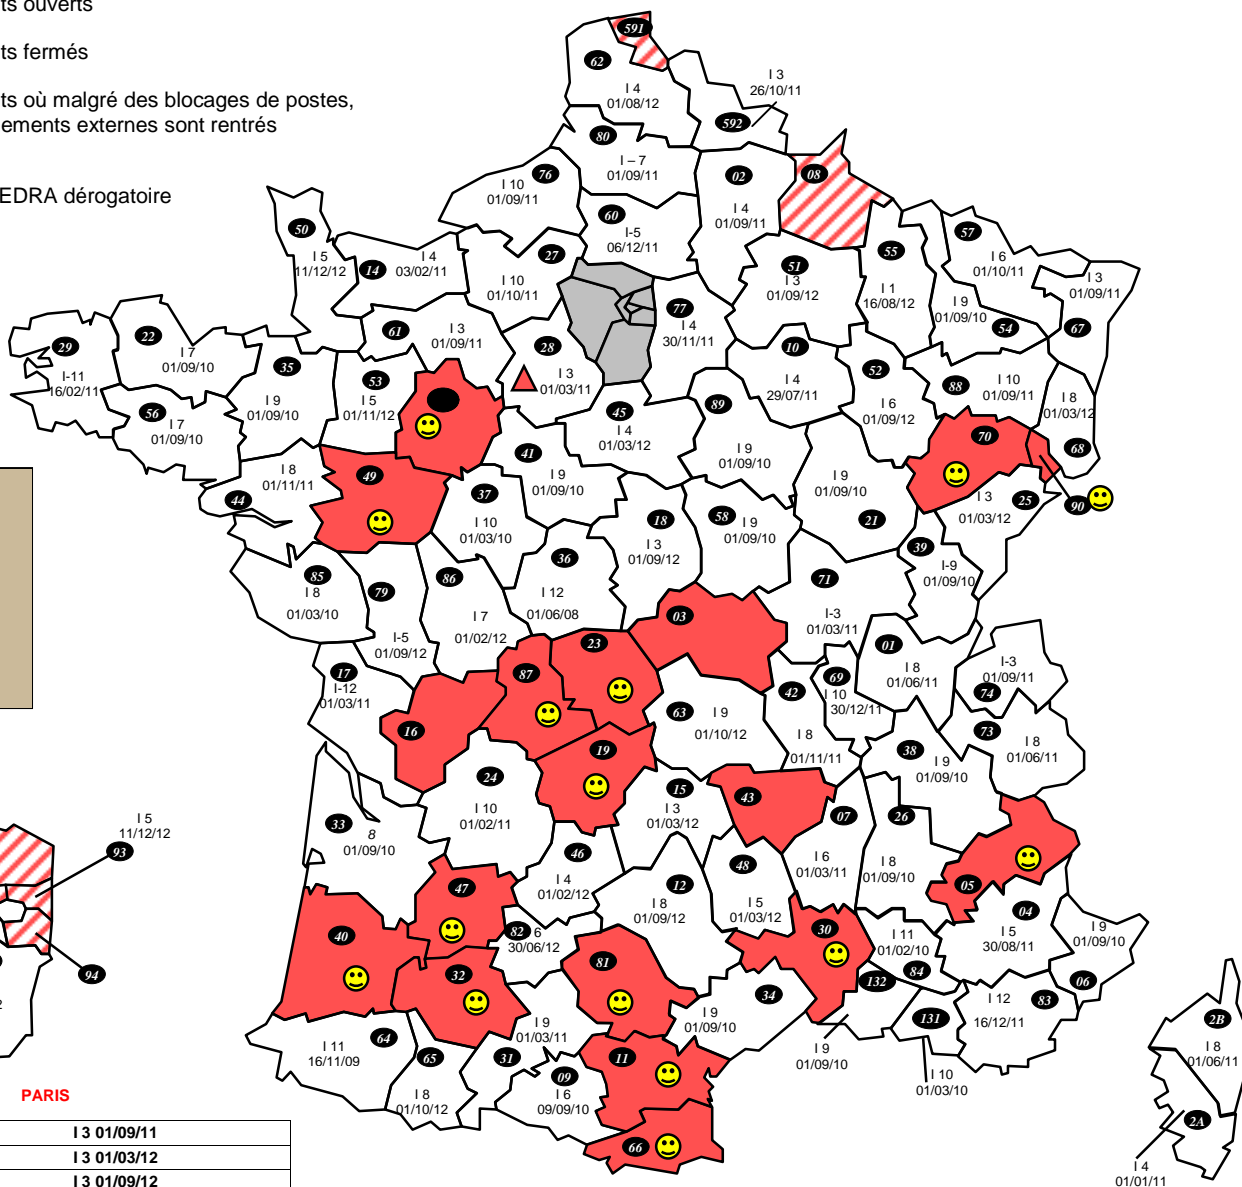

-  Départements ouverts
-  Départements fermés
-  Départements où malgré des blocages de postes, les rapprochements externes sont rentrés
-  Entrée d'un EDRA dérogatoire

PARIS

754 : Paris centre	13 01/09/11
755 : Paris est	13 01/03/12
756 : Paris nord	13 01/09/12
757 : Paris ouest	13 01/09/12
758 : Paris sud	14 01/09/12
A 20 : DVNI	11 01/09/12
A 35 : DNVSF	12 01/09/12
B31 : DRESG	15 30/08/11
A50 : IMPOTS SERVICES	FERME
B11 : DIRCOFI IDF EST	I-2 du 01/09/12
B12 : DIRCOFI IDF OUEST	I-2 du 01/07/12
B21 : DSIP	I-9 du 01/09/10

DIRCOFI

R13 Sud est	Nice I 9 01/10/12
R 31 Sud Pyrénées	Cahors I 7 01/02/12
R 33 Sud Ouest	Agen I 4 05/08/11
R 35 Ouest	Alençon I 6 01/09/12
R 45 Centre	Bourges I 6 01/03/11
R 54 Est	Metz I 5 01/09/11
R 59 Nord	St Quentin I 2 01/09/12
R 69 Rhône Alpes	St Etienne I 7 01/07/11

DOM

971 : GUADELOUPE	18 01/09/10 Non originaire
	13 01/02/12 Originaire
972 : MARTINIQUE	19 01/09/12 originaire
973 : GUYANE	17 01/04/12 Non originaire
974 : REUNION	16 01/11/11 originaire
976 : MAYOTTE	17 01/04/12 Non originaire