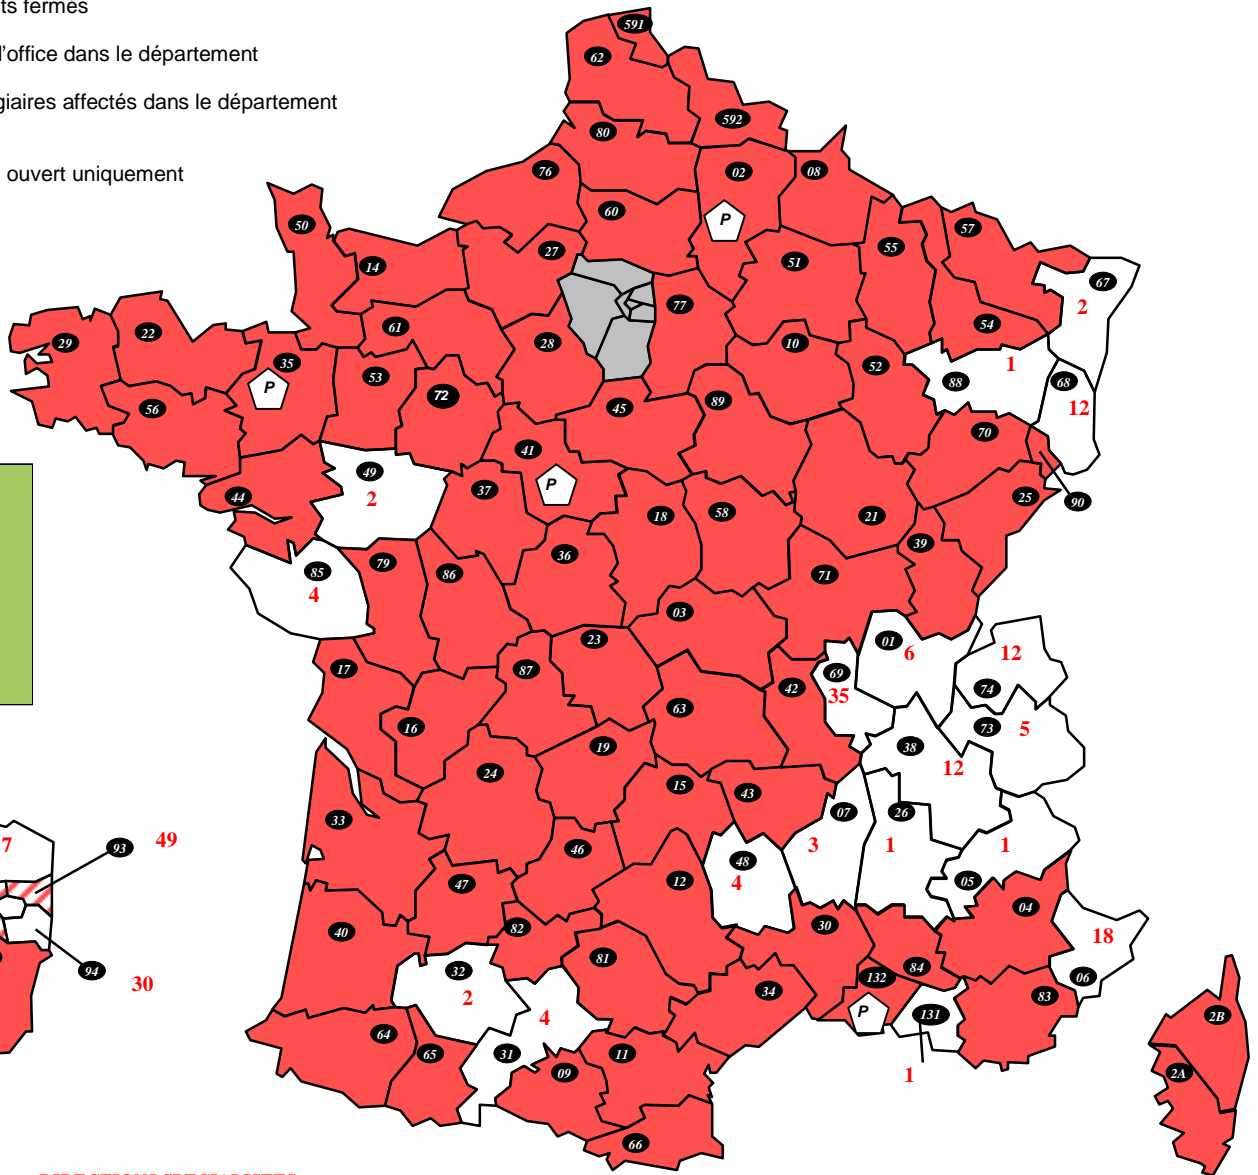

-  Départements fermés
-  Affectation d'office dans le département
-  Nbre de stagiaires affectés dans le département
-  Dépt. fermé, ouvert uniquement en Priorité

DIRECTIONS SPECIALISEES

A15 : SDNC	3	D44 : DISI Ouest	1
A20 : DVNI	1	D59 : DISI Nord	FERME
A30 : DNID	FERME	D63 : DISI Pays du Centre	FERME
A35 : DRVSF	1	D67 : DISI Est	FERME
A40 : DNEF	6	D69 : DISI Rhône Alpes Est Bourgogne	FERME
A45 : DGE	7	D77 : DISI Paris Champagne	1
A50 : IMPOTS SERVICES	FERME	D78 : DISI Paris Normandie	3
A55 : ENFIP	FERME		
B11 : DCF IDF-EST	5 dont AFFECTATION D'OFFICE	R13 : DCF SUD-EST	4
B12 : DCF IDF-OUEST	3 dont AFFECTATION D'OFFICE	R31 : DCF SUD-Pyrénées	FERME
B21 : DSIP	FERME	R33 : DCF SUD-OUEST	2
B31 : DRESG	9	R35 : DCF OUEST	FERME
B38 : DGFIP SCES CX	FERME	R45 : DCF CENTRE	FERME
D13 : DISI Sud-Est	1	R54 : DCF EST	FERME
D33 : DISI Sud-Ouest	4	R59 : DCF NORD	FERME
		D44 : DISI Ouest	1
		R69 : DCF Rhône-Alpes	1

DOM

971 : GUADELOUPE	FERME
972 : MARTINIQUE	FERME
973 : GUYANE	FERME
974 : REUNION	FERME
975 : ST PIERRE ET MIQUELON	FERME
976 : MAYOTTE	FERME

DIRECTIONS PARISIENNES

754 : PARIS CENTRE	FERME
755 : PARIS EST	5
756 : PARIS NORD	27
757 : PARIS OUEST	FERME
758 : PARIS SUD	FERME