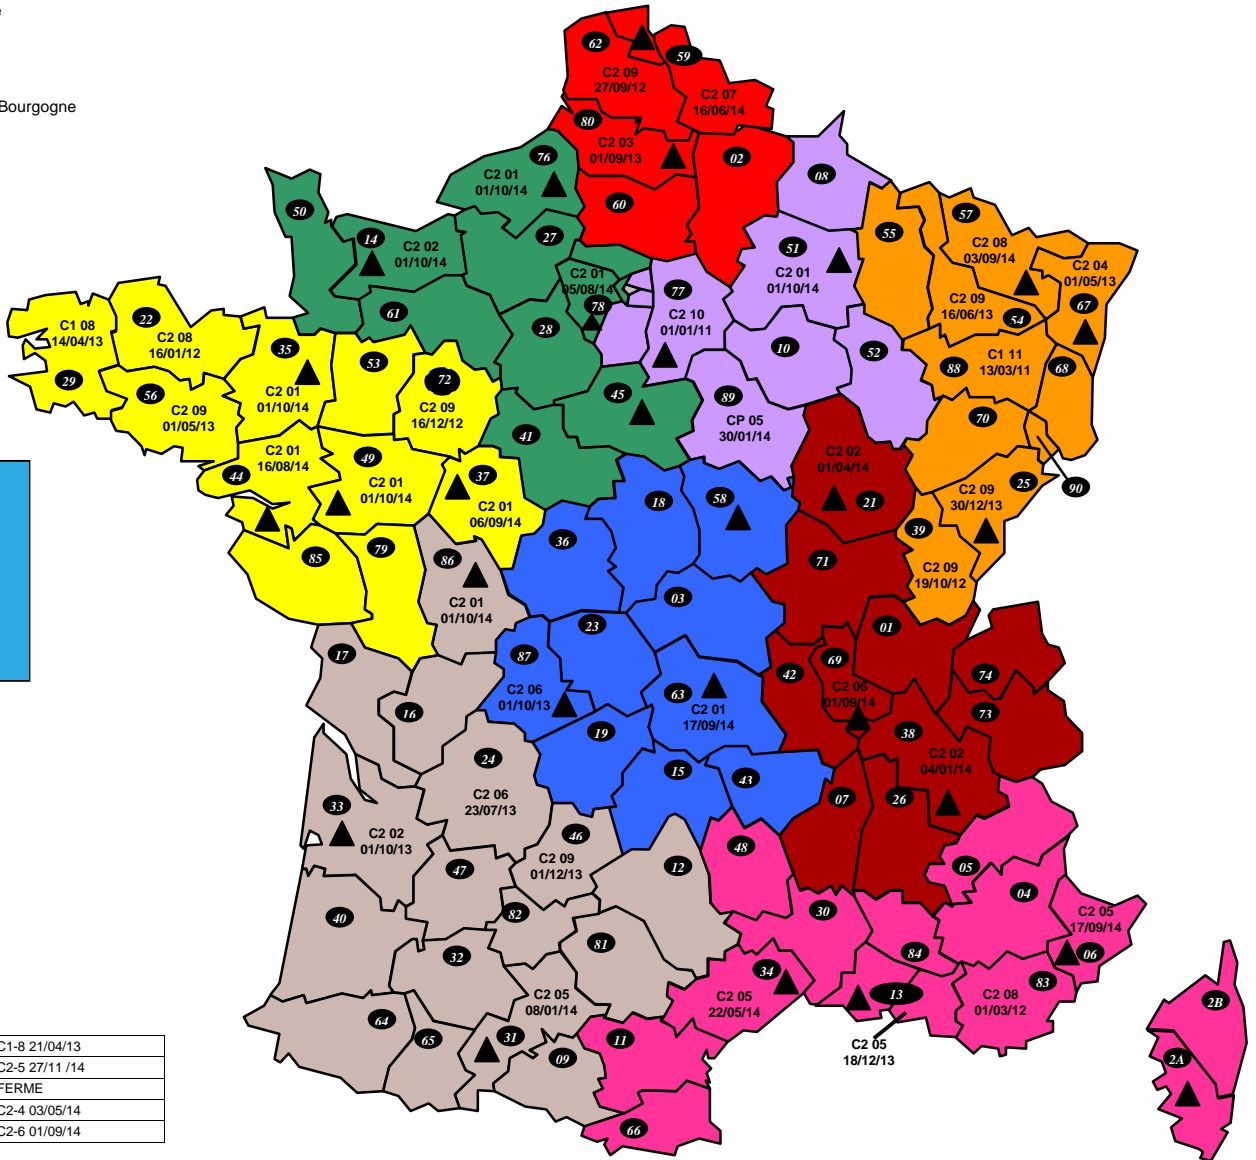

- DISI Paris Normandie
- DISI Nord
- DISI Ouest
- DISI Paris Champagne
- DISI Pays du Centre
- DISI Rhône Alpes Est Bourgogne
- DISI Sud-Est
- DISI Sud-Ouest
- DISI Est
- ESI

### DOM

971 : GUADELOUPE	C1-8 21/04/13
972 : MARTINIQUE	C2-5 27/11 /14
973 : GUYANE	FERME
974 : REUNION	C2-4 03/05/14
976 : MAYOTTE	C2-6 01/09/14

### Ile de France

75 Paris	C2 4 01/03/14
93	C2 4 05/09/14
94 Créteil	CP 08 12/06/14
95 Cergy	C2-7 17/11/14