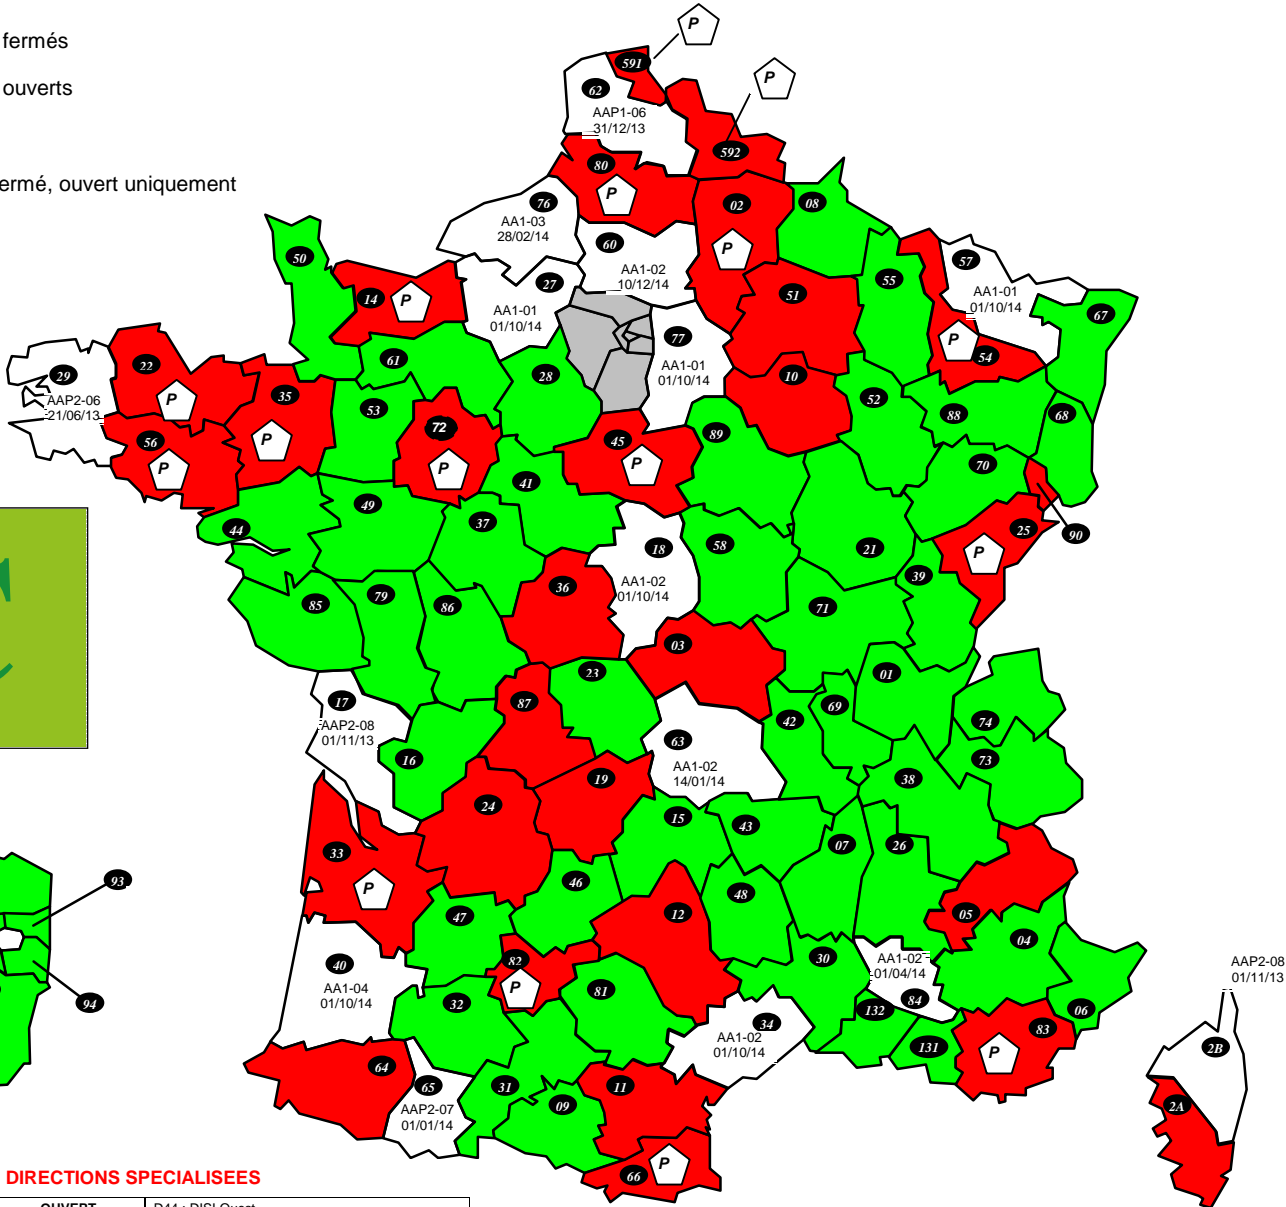

Départements fermés
 Départements ouverts

Département fermé, ouvert uniquement en Priorité

DIRECTIONS SPECIALISEES

A15 : SDNC	OUVERT	D44 : DISI Ouest
A20 : DVNI	OUVERT	D59 : DISI Nord
A30 : DNID	OUVERT	D63 : DISI Pays du Centre
A35 : DNVSF	FERME	D67 : DISI Est
A40 : DNEF	OUVERT	D69 : DISI Rhône Alpes Est Bourgogne
A80 : CREANCES SPECIALES TRESORS	OUVERT	
A45 : DGE	OUVERT	D77 : DISI Paris Champagne
A50 : IMPOTS SERVICES	OUVERT	D78 : DISI Paris Normandie
A55 : ENFIP		
		R13 : DCF SUD-EST
B11 : DCF IDF-EST	OUVERT	R31 : DCF SUD-Pyrénées
TAP : AP-HP	OUVERT	R33 : DCF SUD-OUEST
TGE : ETRANGER/AMBASSADE	OUVERT	R35 : DCF OUEST
B31 : DRESG	OUVERT	R45 : DCF CENTRE
338 : DGFIP SCES CX		R54 : DCF EST
		R59 : DCF NORD
D13 : DISI Sud-Est		R69 : DCF Rhône-Alpes
D33 : DISI Sud-Ouest		

DOM

971 : GUADELOUPE	AAP2-07 du 22/10/14
972 : MARTINIQUE	AAP2-08 du 01/08/14
973 : GUYANE	AAP1-05 du 05/12/13
974 : REUNION	AAP1-07 du 16/06/11
975 : ST PIERRE ET MIQUELON	
976 : MAYOTTE	OUVERT

DIRECTIONS PARISIENNES

754 : PARIS CENTRE	OUVERT
755 : PARIS EST	OUVERT
756 : PARIS NORD	OUVERT
757 : PARIS OUEST	OUVERT
758 : PARIS SUD	OUVERT

La Délégation F.O.-DGFIP

Anthony DACLINAT – Vincent HAYAUX du TILLY
Christophe TREHOUT – Laurent AUBOYER
Véronique LIAUTAUD – William THUBERT
e-mail : contact@fo-dgfip.fr