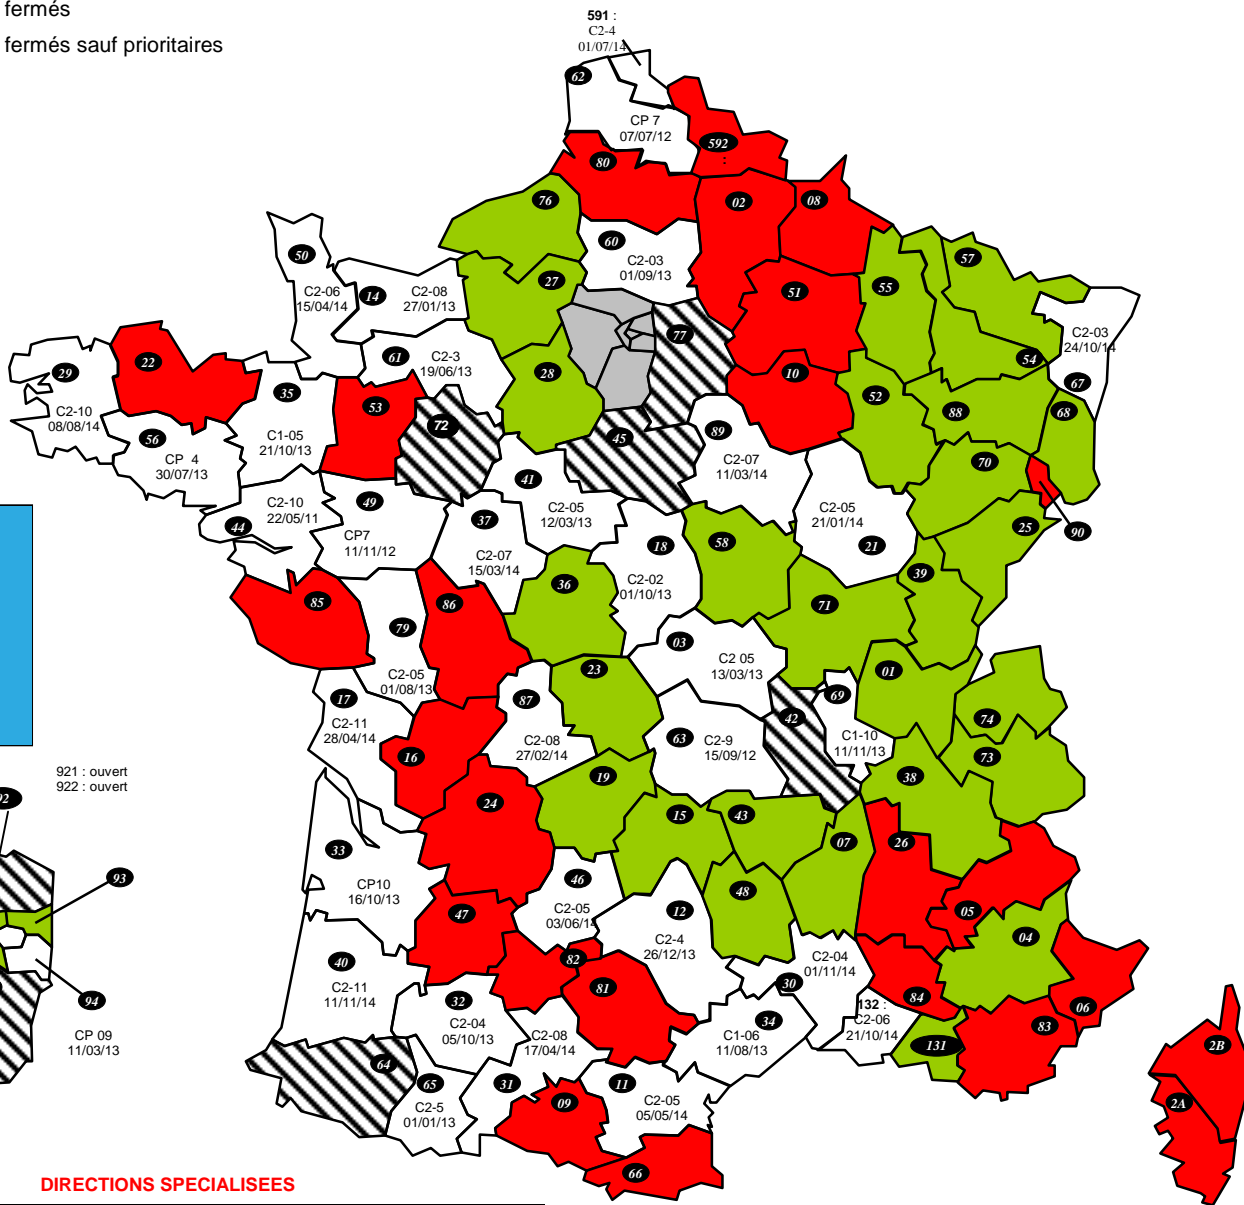

- Départements ouverts
- Départements fermés
- Départements fermés sauf prioritaires

DIRECTIONS SPECIALISEES

A15 : SDNC	CP 5 du 01/02/13	D44 : DISI Ouest	Fermée
A20 : DVNI	Fermée	D59 : DISI Nord	Fermée
A30 : DNID	Fermée	D63 : DISI Pays du Centre	Fermée
A35 : DNVSF	Fermée	D67 : DISI Est	Fermée
A40 : DNEF	Fermée	D69 : DISI Rhône Alpes Est Bourgogne	Fermée
A45 : DGE	Fermée	D77 : DISI Paris Champagne	Fermée
A50 : IMPOTS SERVICES	Fermée	D78 : DISI Paris Normandie	Fermée
A80 : DCST	Fermée		
		R13 : DCF SUD-EST	
B11 : DCF IDF-EST	Fermée	R31 : DCF SUD-Pyrénées	C2-06 du 01/03/14
B12 : DCF IDF-OUEST	Fermée	R33 : DCF SUD-OUEST	
B31 : DRESG	C2 06 du 09/11/13	R35 : DCF OUEST	CP7 du 11/04/12
TAP	C2 03 du 01/03/13	R45 : DCF CENTRE	
TGE	C1 08 du 01/06/14	R54 : DCF EST	
		R59 : DCF NORD	
D13 : DISI Sud-Est	Fermée	R69 : DCF Rhône-Alpes	
D33 : DISI Sud-Ouest	Fermée		

DOM

971 : GUADELOUPE	CP11 du 01/08/13
972 : MARTINIQUE	C1 05 du 24/08/13
973 : GUYANE	Fermé sauf RE
974 : REUNION	Fermé sauf RE
976 : MAYOTTE	Fermé sauf RE

DIRECTIONS PARISIENNES

754 : PARIS CENTRE	C2 07 du 28/06/14
755 : PARIS EST	C2 04 du 01/05/13
756 : PARIS NORD	C2 03 du 01/10/13
757 : PARIS OUEST	C2 05 du 25/04/14
758 : PARIS SUD	Fermée
B21 : DSIP	Fermée