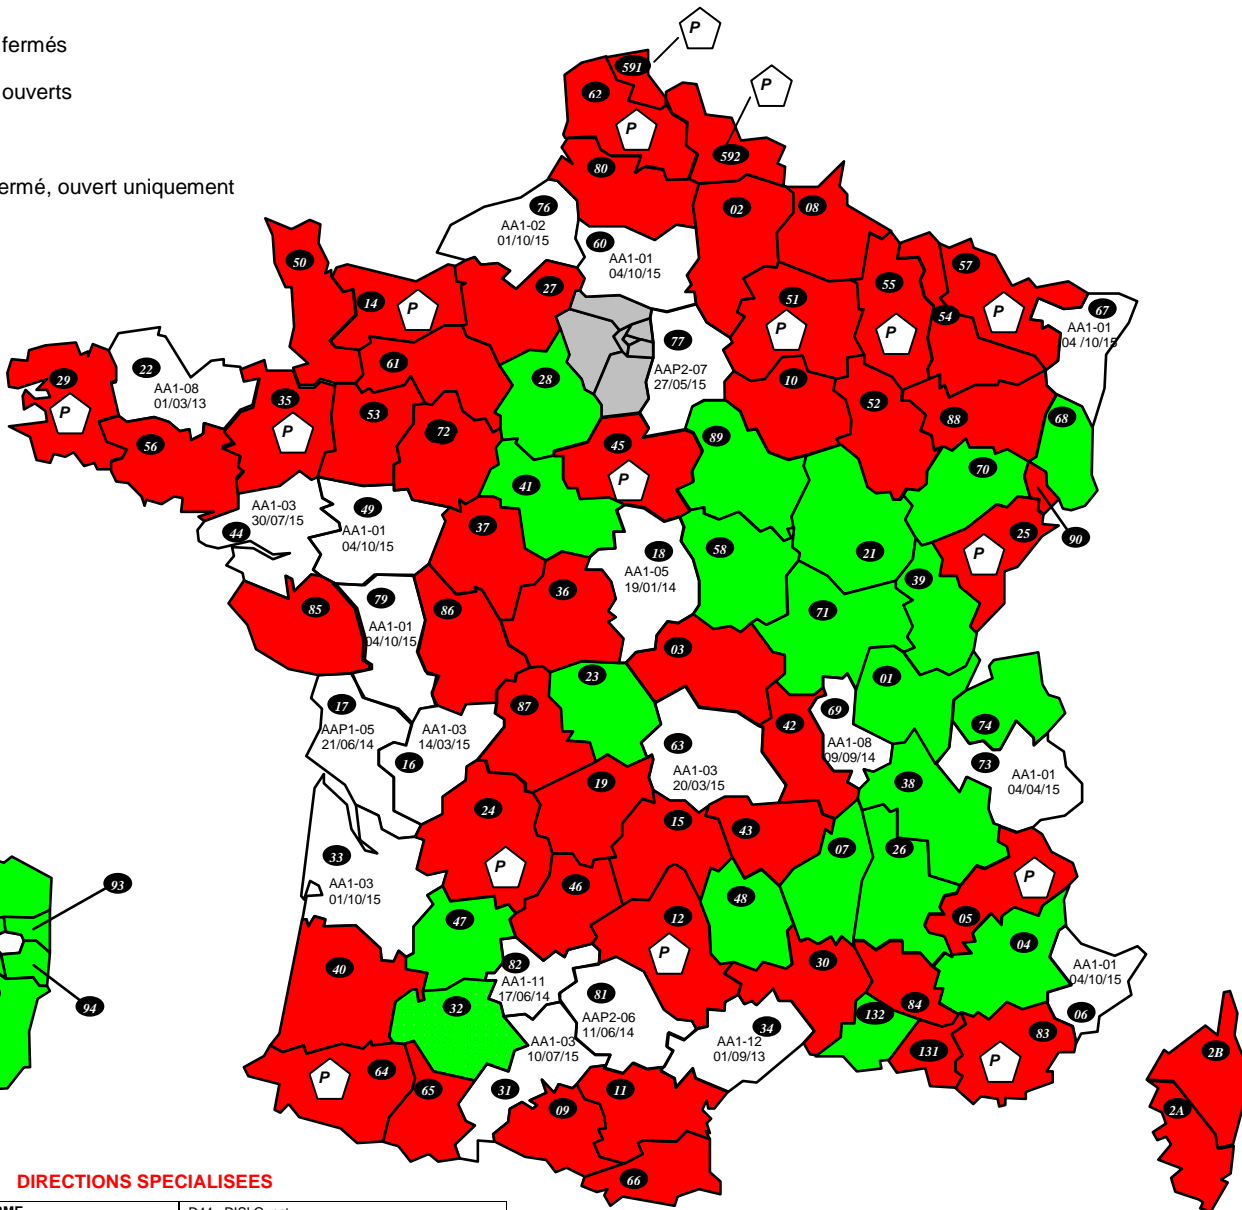

Départements fermés

Départements ouverts

Département fermé, ouvert uniquement en Priorité

DIRECTIONS SPECIALISEES

A15 : SDNC	FERME	D44 : DISI Ouest
A20 : DVNI	FERME	D59 : DISI Nord
A30 : DNID	FERME	D63 : DISI Pays du Centre
A35 : DNVSF	OUVERT	D67 : DISI Est
A40 : DNEF	AA1-02 au 04/04/15	D69 : DISI Rhône Alpes Est Bourgogne
A80 : CREANCES SPECIALES TRESORS	AAP2-06 au 21/06/14	D77 : DISI Paris Champagne
A45 : DGE	OUVERT	D78 : DISI Paris Normandie
A50 : IMPOTS SERVICES	FERME	R13 : DCF SUD-EST
A55 : ENFIP		R31 : DCF SUD-Pyrénées
B11 : DCF IDF-EST	OUVERT	R33 : DCF SUD-OUEST
TAP : AP-HP	OUVERT	R35 : DCF OUEST
TGE : ETRANGER/AMBASSADE	AA1-01 au 04/10/15	R45 : DCF CENTRE
B21 : DSIP	OUVERT	R54 : DCF EST
B31 : DRESG	FERME	R59 : DCF NORD
D13 : DISI Sud-Est		R69 : DCF Rhône-Alpes
D33 : DISI Sud-Ouest		

DOM

971 : GUADELOUPE	AA1-05 au 23/10/14
972 : MARTINIQUE	AA1-03 au 08/02/14
973 : GUYANE	OUVERT
974 : REUNION	Rapprochement uniquement
975 : ST PIERRE ET MIQUELON	
976 : MAYOTTE	AAP1-05 au 01/10/13

DIRECTIONS PARISIENNES

754 : PARIS CENTRE	OUVERT
755 : PARIS EST	OUVERT
756 : PARIS NORD	OUVERT
757 : PARIS OUEST	OUVERT
758 : PARIS SUD	OUVERT

La Délégation F.O.-DGFIP

Anthony DACLINAT – Vincent HAYAUX du TILLY – Christophe TREHOUT
 Laurent AUBOYER – Véronique LIAUTAUD – William THUBERT
 Nathalie VILET – Martine MINIQU
 e-mail : contact@fo-dgfip.fr