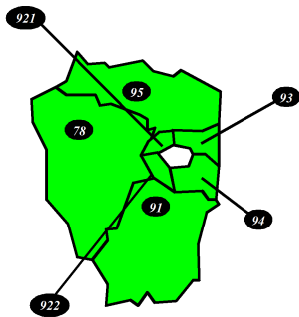

- Départements fermés
- Départements ouverts
- C Affection d'office AO
- P Département fermé, ouvert uniquement en Priorité

DIRECTIONS SPECIALISEES

A15 : SDNC	■	D44 : DISI Ouest	■
A20 : DVNI	■	D59 : DISI Nord	■
A30 : DNID	■	D63 : DISI Pays du Centre	■
A35 : DNVSF	■	D67 : DISI Est	■
A40 : DNEF	■	D69 : DISI Rhône Alpes Est Bourgogne	■
A80 : CREANCES SPECIALES TRESORS	■	D77 : DISI Paris Champagne	■
A45 : DGE	■	D78 : DISI Paris Normandie	■
A50 : IMPOTS SERVICES	■	R13 : DCF SUD-EST	■
A55 : ENFIP	■	R31 : DCF SUD-Pyrénées	■
B11 : DCF IDF-EST	■	R33 : DCF SUD-OUEST	■
TAP : AP-HP	■	R35 : DCF OUEST	■
TGE : ETRANGER/AMBASSADE	■	R45 : DCF CENTRE	■
B31 : DRESG	■	R54 : DCF EST	■
B30 : SARH	■	R59 : DCF NORD	■
D13 : DISI Sud-Est	■	R69 : DCF Rhône-Alpes	■
D33 : DISI Sud-Ouest	■		

DOM

971 : GUADELOUPE	AA1-06 du 09/03/16
972 : MARTINIQUE	AA1-05 du 08/02/15
973 : GUYANE	■
974 : REUNION	■ Apport en RE uniquement
975 : ST PIERRE ET MIQUELON	■
976 : MAYOTTE	■

DIRECTIONS PARISIENNES

754 : PARIS CENTRE	■
755 : PARIS EST	■
756 : PARIS NORD	■
757 : PARIS OUEST	■
758 : PARIS SUD	■