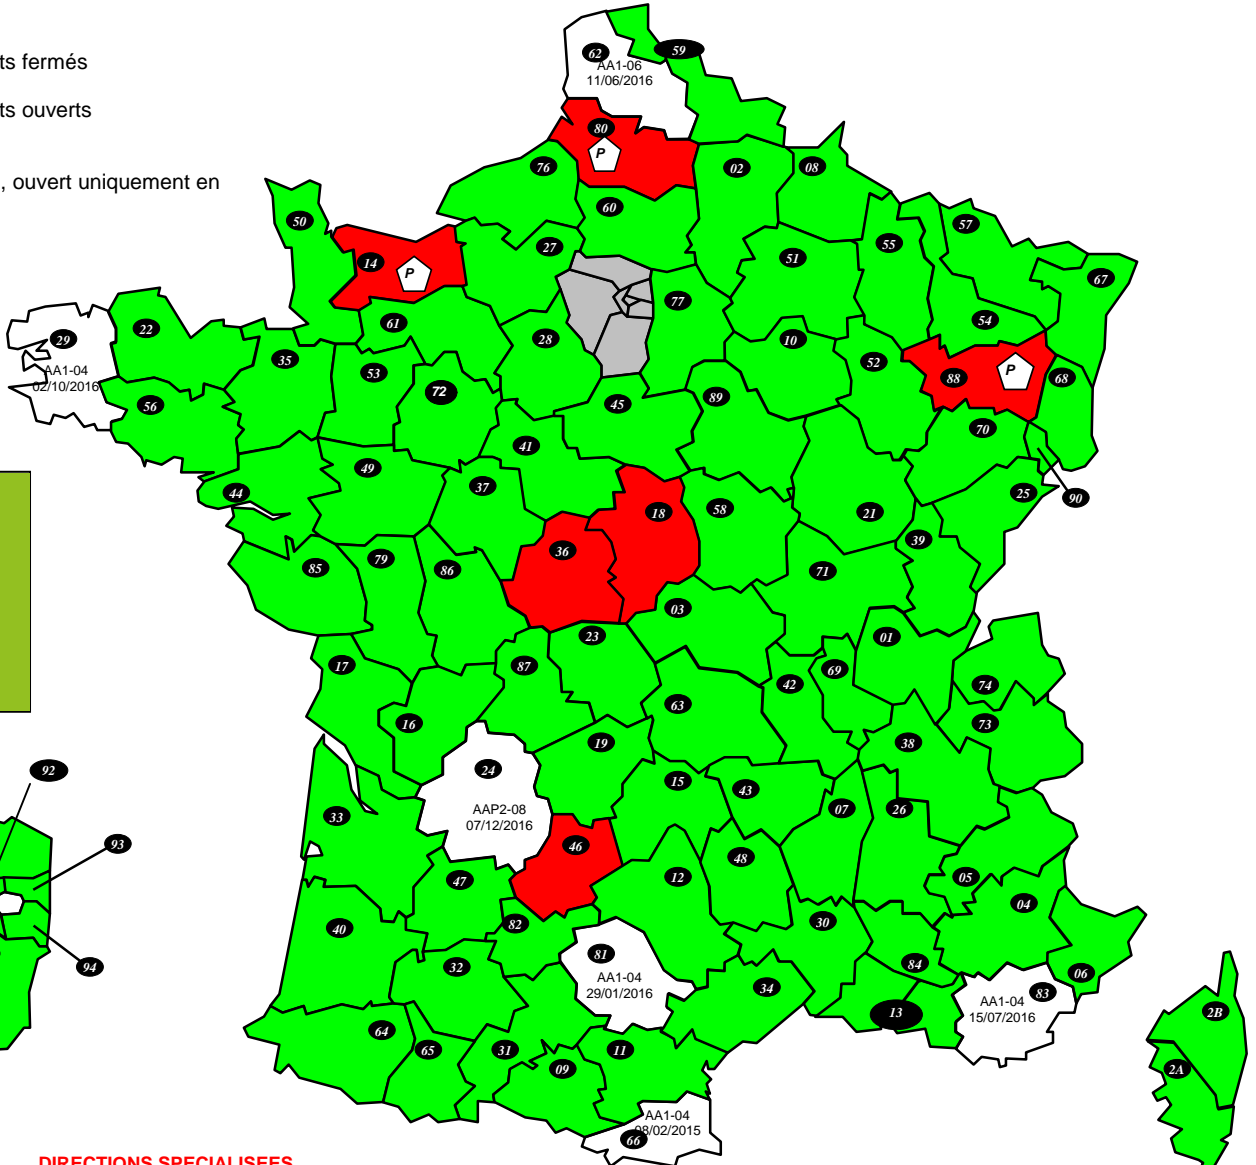

- Départements fermés
- Départements ouverts
- P Dépt. Fermé, ouvert uniquement en Priorité

DIRECTIONS SPECIALISEES

A15 : SDNC		D44 : DISI Ouest	
A20 : DVNI		D59 : DISI Nord	
A30 : DNID		D63 : DISI Pays du Centre	
A35 : DNVSF		D67 : DISI Est	
A40 : DNEF		D69 : DISI Rhône Alpes Est Bourgogne	
A45 : DGE		D77 : DISI Paris Champagne	
A50 : IMPOTS SERVICES		D78 : DISI Paris Normandie	
A55 : ENFIP			
TGE : DSFIPE		R13 : DCF SUD-EST	
B11 : DCF IDF		R31 : DCF SUD-Pyrénées	
B30 : SARH		R33 : DCF SUD-OUEST	
B21 : DSIP		R35 : DCF OUEST	
B31 : DINR		R45 : DCF CENTRE	
B38 : DGFIP SCES CX		R54 : DCF EST	
TAP : DSFP AP-HP		R59 : DCF NORD	
D13 : DISI Sud-Est		D44 : DISI Ouest	
D33 : DISI Sud-Ouest		R69 : DCF Rhône-Alpes	

DOM

971 : GUADELOUPE	AA1-06 au 09/03/2016
972 : MARTINIQUE	AA1-05 au 08/02/2015
973 : GUYANE	
974 : REUNION	Apport en RE uniquement
975 : ST PIERRE ET MIQUELON	
976 : MAYOTTE	

DIRECTIONS PARISIENNES

754 : PARIS CENTRE	
755 : PARIS EST	
756 : PARIS NORD	
757 : PARIS OUEST	
758 : PARIS SUD	