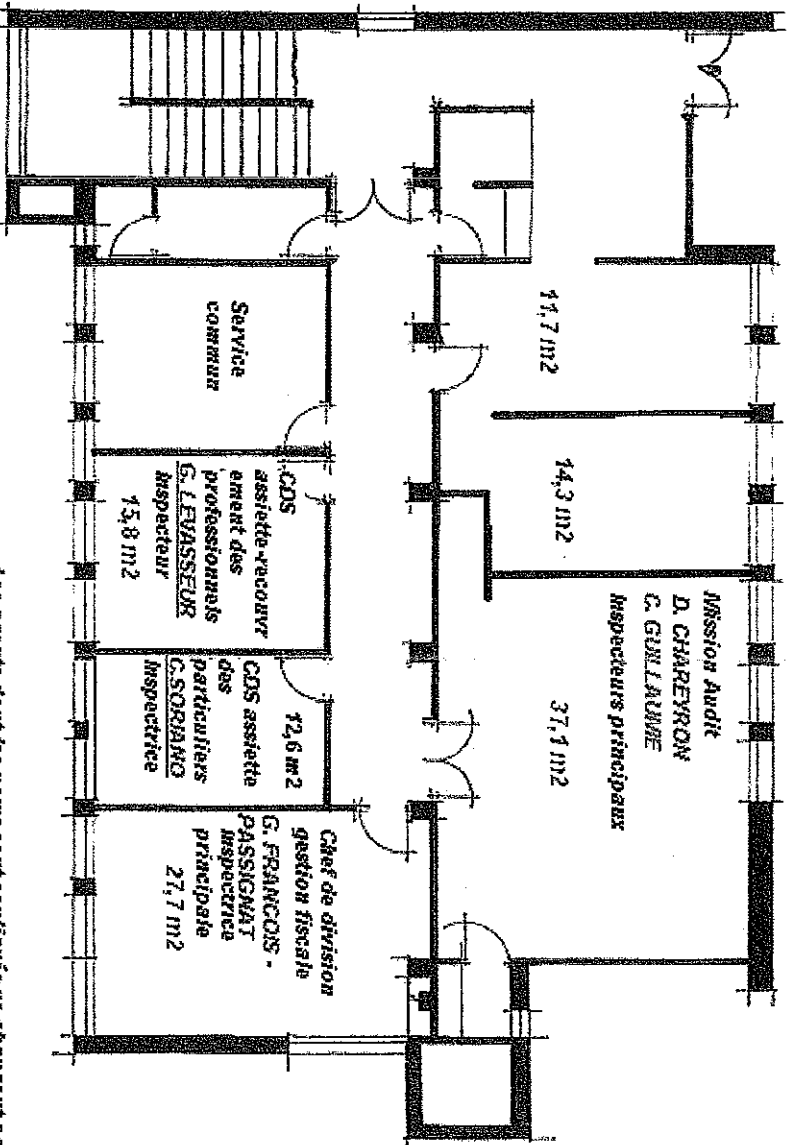

Projet DDFIP 07 - Pôle fiscal rue Serre du Serret

Rez-de-chaussée

20/10/2010

agents filière GP en vert
agents filière GF en rouge

5 personnes dont 4 de la filière fiscale
Installée : 1 filière gestion publique

Les agents dont les noms sont soulignés ne changent pas de bureau

Projet DDFP 07 - Pôle fiscal rue Serré du Serrat
20/10/2010 1er étage

Agents filière GP en vert
Agents filière GF en rouge

6 personnes dont 3 filière fiscale
Installées : 3 filière gestion publique