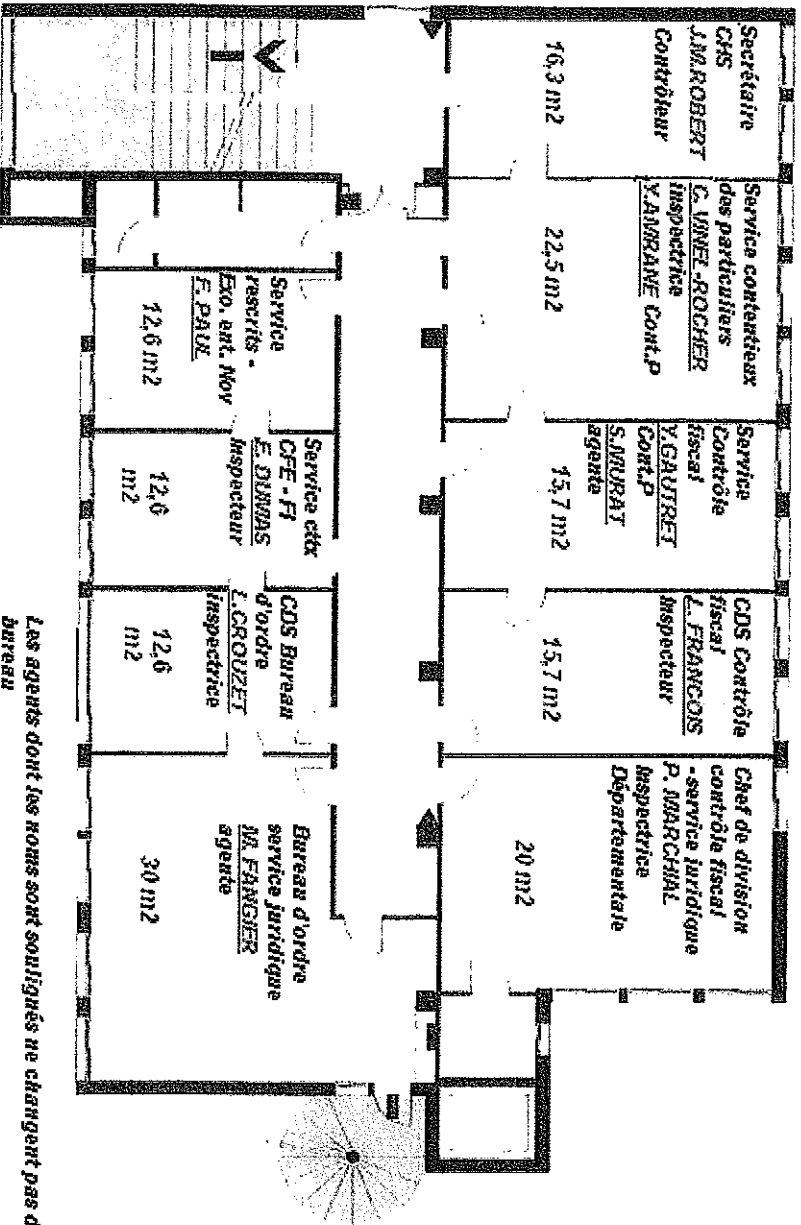

28/10/2010

Les agents dont les noms sont soulignés ne changent pas de bureau

10 personnes dont 9 filière fiscale
et 1 filière gestion publique déjà dans
l'immeuble (secrétaire CHS)