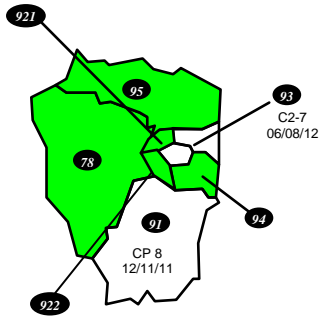

 Départements fermés

 Départements ouverts

 Dépt. Fermé, ouvert uniquement en Priorité

B

DIRECTIONS SPECIALISEES

A30 : DNID	FERME
A45 : DGE	OUVERT
A80 : DCST	FERME
B31 : DRESG	C2-4 au 01/08/2013
B38 : DGFIP SCES CX	/
D13 : DISI Sud-Est	
D33 : DISI Sud-Ouest	
D44 : DISI Ouest	
D59 : DISI Nord	
D63 : DISI Pays du Centre	
D67 : DISI Est	
D69 : DISI Rhône Alpes Bourgogne	
D77 : DISI Paris Champagne	
D78 : DISI Paris Normandie	

DOM

971 : GUADELOUPE	FERME
972 : MARTINIQUE	FERME
973 : GUYANE	FERME
974 : REUNION	FERME

DIRECTIONS PARISIENNES

754 : PARIS CENTRE	C1-110au 16/11/2012
755 : PARIS EST	FERME
756 : PARIS NORD	FERME
757 : PARIS OUEST	FERME sauf rapprochement
758 : PARIS SUD	FERME