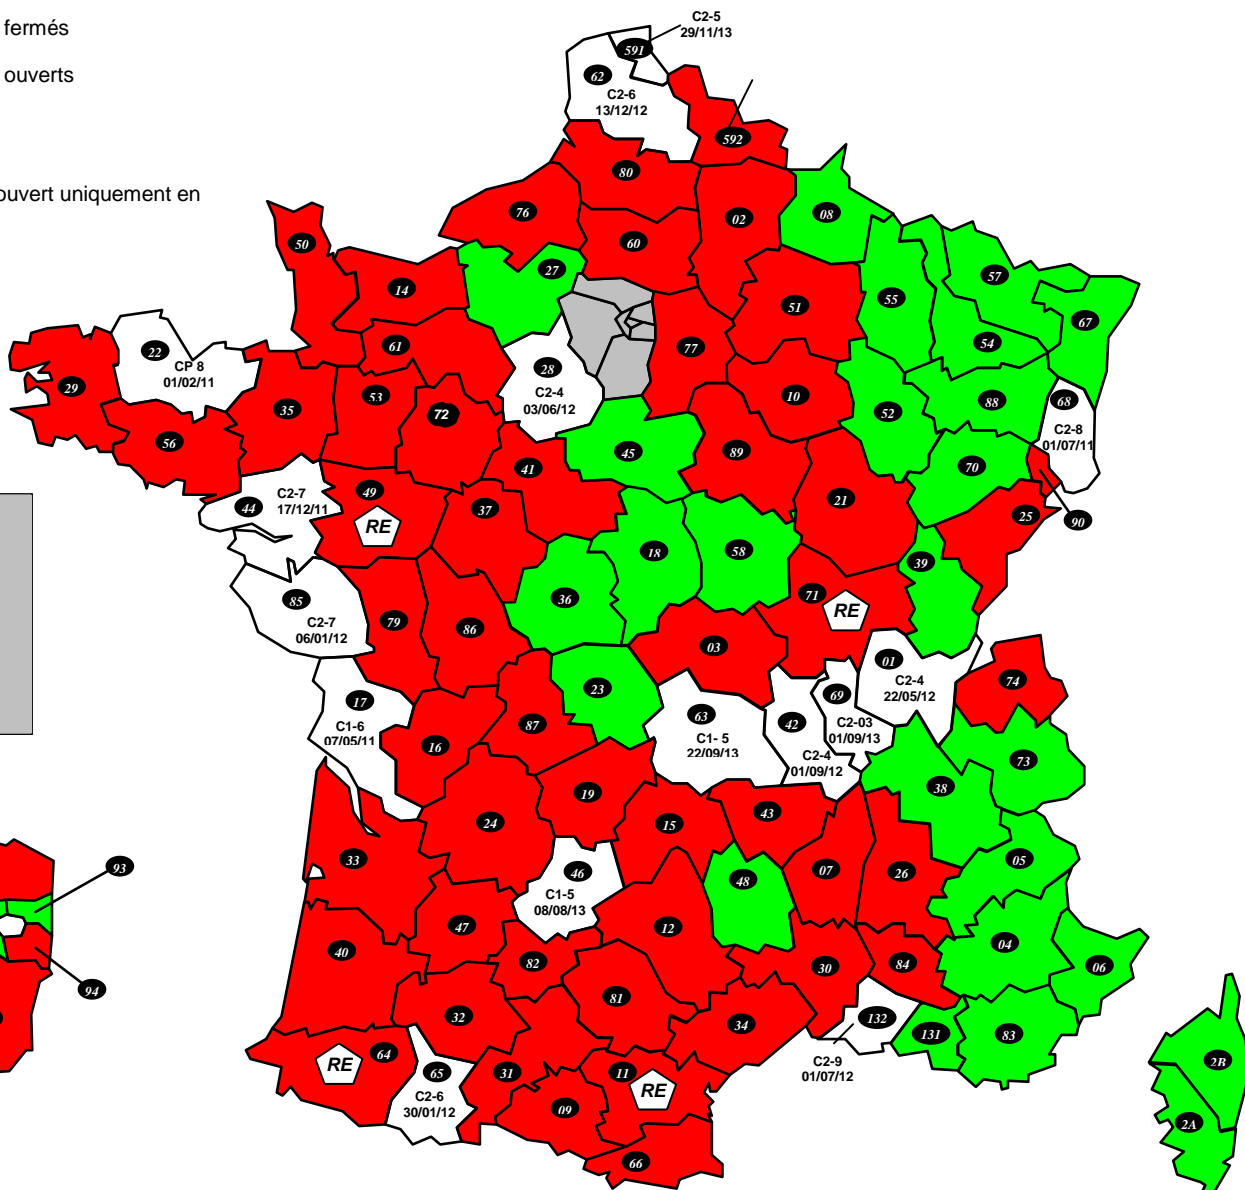

Départements fermés
 Départements ouverts

Dépt. Fermé, ouvert uniquement en Priorité

DIRECTIONS SPECIALISEES

A15 : SDNC	FERME	R13 : DIRCOFI SUD-EST	/
A20 : DVNI	FERME	R31 : DIRCOFI SUD-Pyrénées	/
A30 : DNID	FERME	R33 : DIRCOFI SUD-OUEST	/
A35 : DNVSF	FERME	R35 : DIRCOFI OUEST	/
A40 : DNEF	FERME	R45 : DIRCOFI CENTRE	/
A45 : DGE	C2-3 au 01/09/12	R54 : DIRCOFI EST	/
A50 : IMPOTS SERVICES	FERME	R59 : DIRCOFI NORD	/
A55 : ENFIP	FERME	R69 : DIRCOFI Rhône-Alpes	/
B21 : DSIP	FERME	B11 : DIRCOFI IDF-EST	OUVERT
B31 : DRESG	FERME	B12 : DIRCOFI IDF-OUEST	OUVERT
B38 : DGFIP SCES CX	FERME		

DOM

971 : GUADELOUPE	FERME sauf rapprochement
972 : MARTINIQUE	FERME
973 : GUYANE	OUVERT
974 : REUNION	FERME
975 : ST PIERRE ET MIQUELON	FERME
976 : MAYOTTE	FERME

DIRECTIONS PARISIENNES

754 : PARIS CENTRE	CP 7 au 30/06/13
755 : PARIS EST	FERME
756 : PARIS NORD	C1-5 au 04/09/13
757 : PARIS OUEST	C2-4 au 09/10/13
758 : PARIS SUD	C2-6 au 16/12/13