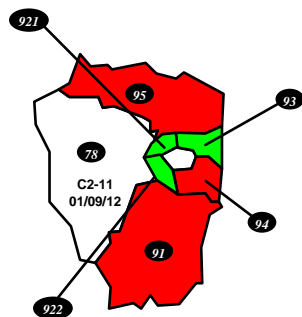

Départements fermés
 Départements ouverts

Dépt. Fermé, ouvert uniquement en Priorité

DIRECTIONS SPECIALISEES

A15 : SDNC	FERME	R13 : DIRCOFI SUD-EST	/
A20 : DVNI	FERME	R31 : DIRCOFI SUD-Pyrénées	/
A30 : DNID	FERME	R33 : DIRCOFI SUD-OUEST	/
A35 : DNVSF	FERME	R35 : DIRCOFI OUEST	/
A40 : DNEF	FERME	R45 : DIRCOFI CENTRE	/
A45 : DGE	C2-3 au 01/09/12	R54 : DIRCOFI EST	/
A50 : IMPOTS SERVICES	FERME	R59 : DIRCOFI NORD	/
A55 : ENFIP	FERME	R69 : DIRCOFI Rhône-Alpes	/
B21 : DSIP	FERME	B11 : DIRCOFI IDF-EST	OUVERT
B31 : DRESG	FERME	B12 : DIRCOFI IDF-OUEST	OUVERT
B38 : DGFIP SCES CX	FERME		

DOM

971 : GUADELOUPE	FERME sauf rapprochement
972 : MARTINIQUE	FERME
973 : GUYANE	OUVERT
974 : REUNION	FERME
975 : ST PIERRE ET MIQUELON	FERME
976 : MAYOTTE	FERME

DIRECTIONS PARISIENNES

754 : PARIS CENTRE	CP 7 au 30/06/13
755 : PARIS EST	FERME
756 : PARIS NORD	C1-5 au 04/09/13
757 : PARIS OUEST	C2-4 au 09/10/13
758 : PARIS SUD	C2-6 au 16/12/13

Elus F.O.-DGFIP

Sylvie SERRE – Pascaline KERHOAS – Philippe CANÉ –
Jacques REGNIER – Marie Laure SOLANO –
Sébastien DESCHAMPS
e-mail : contact@fo-dgfip.fr

N'hésitez pas à contacter vos élus FO-DGFIP