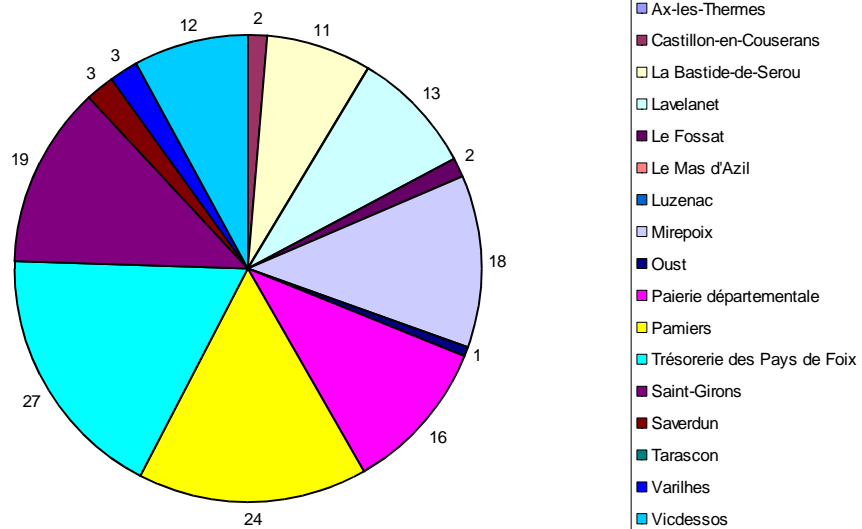

Taux de satisfaction des demandes EDR PGF-PGP 2015

Nombre de semaines obtenues en 2015 par les pôles Gestion Fis

Nombre de semaines obtenues en 2015 par les services du PGF

Nombre de semaines obtenues en 2015 par les services du PGP