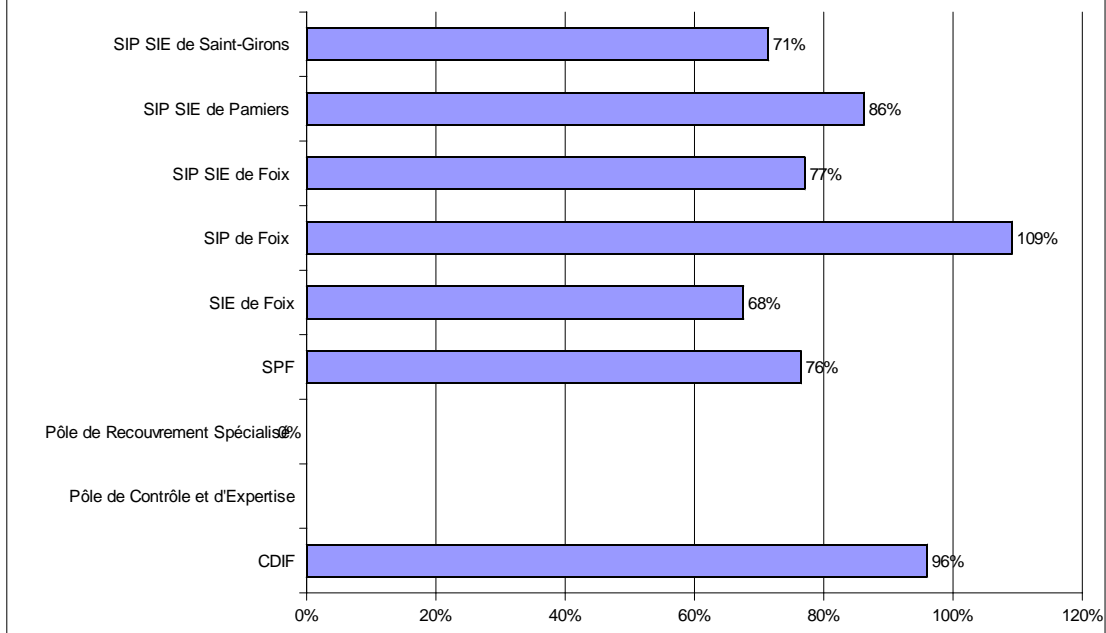

Taux de satisfaction des demandes EDR PGF-PGP 2015

Nombre de semaines obtenues en 2015 par les pôles Gestion Fis

Nombre de semaines obtenues en 2015 par les services du PGF

Nombre de semaines obtenues en 2015 par les services du PGP

Taux de satisfaction des demandes EDR des services Gestion Fiscale 2015

Taux de satisfaction des demandes EDR des services Gestion Publique 2015