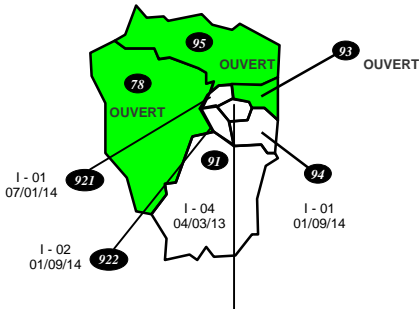

# CARTE des AFFECTATIONS inspecteurs des finances publiques HORS RAPPROCHEMENT DE CONJOINTS Au 1<sup>er</sup> septembre 2015 (avant CAP)

754 : DRFIP PARIS CENTRE	1 - 08 01/09/13
755 : DRFIP PARIS EST	1 - 04 01/06/14
756 : DRFIP PARIS NORD	1 - 04 02/05/14
757 : DRFIP PARIS OUEST	1 - 04 01/09/13
758 : DRFIP PARIS SUD	1 - 12 16/03/14

### DOM

971 : GUADELOUPE	FERMÉ Sauf RE
972 : MARTINIQUE	FERMÉ
973 : GUYANE	1 - 08 01/08/14
974 : REUNION	1 - 10 01/10/12
975 : MAYOTTE	1 - 06 01/01/14

### DISI

D13 DISI SUD EST	1 - 10 16/01/13
D33 DISI SUD OUEST	1 - 07 01/09/14
D44 DISI OUEST	1 - 07 01/08/14
D59 DISI NORD	1 - 04 01/08/14
D63 DISI CENTRE	1 - 10 16/09/14
D67 DISI EST	1 - 02 01/09/14
D69 DISI RAB	1 - 04 01/09/14
D77 DISI PARIS CHAMPAGNE	OUVERT
D78 DISI PARIS NORMANDIE	1 - 02 01/10/14