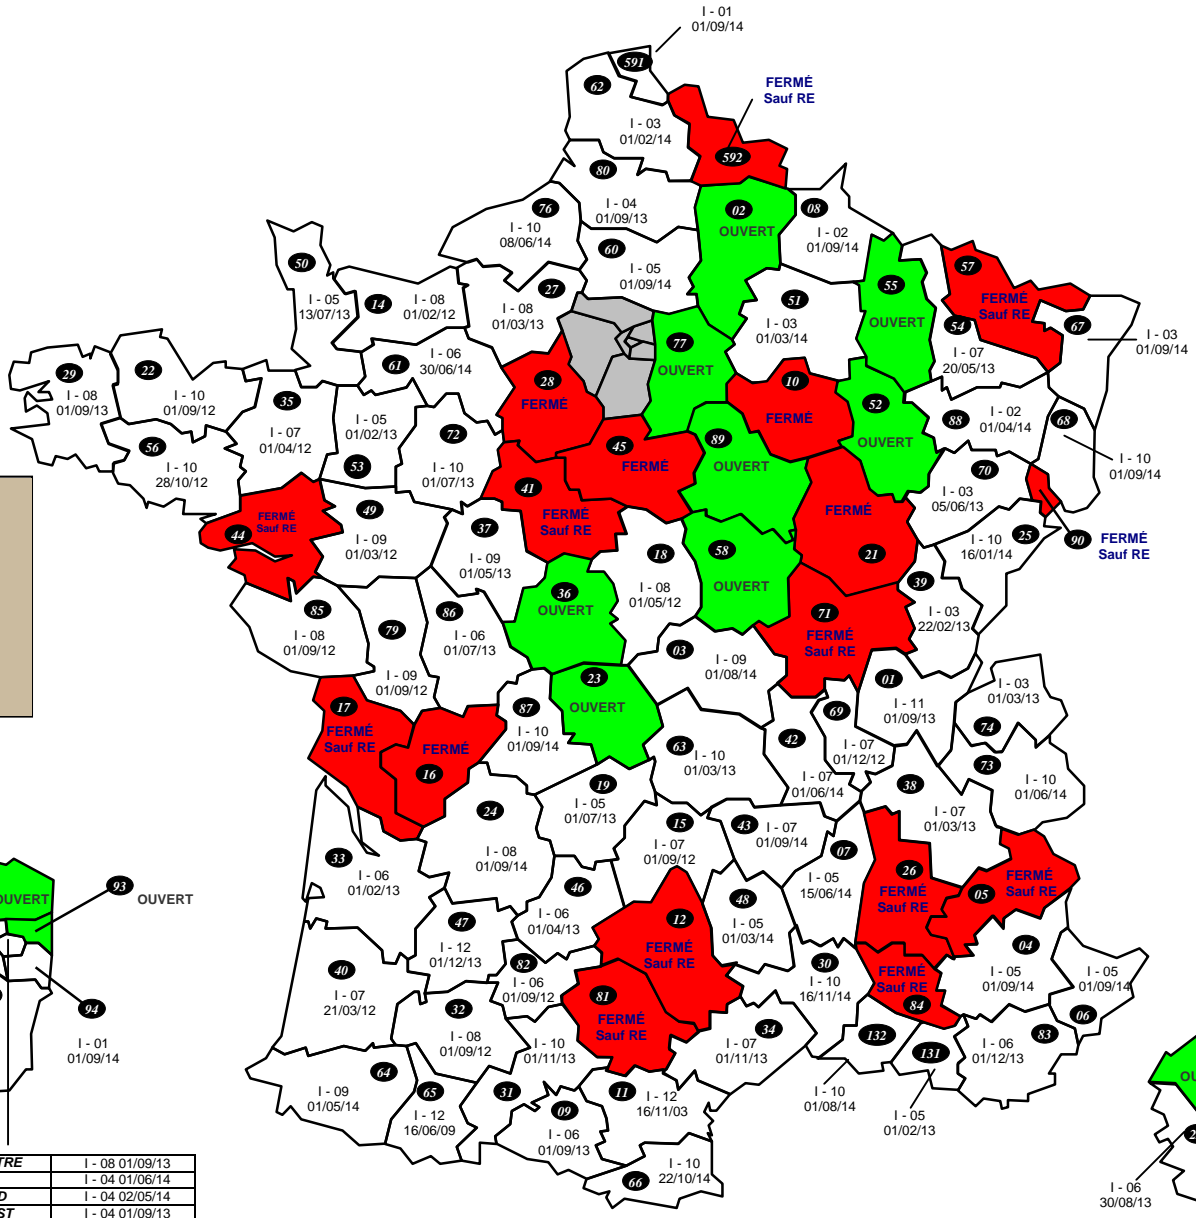

# CARTE des AFFECTATIONS inspecteurs des finances publiques HORS RAPPROCHEMENT DE CONJOINTS Au 1<sup>er</sup> septembre 2015 (avant CAP)

754 : DRFIP PARIS CENTRE	1 - 08 01/09/13
755 : DRFIP PARIS EST	1 - 04 01/06/14
756 : DRFIP PARIS NORD	1 - 04 02/05/14
757 : DRFIP PARIS OUEST	1 - 04 01/09/13
758 : DRFIP PARIS SUD	1 - 12 16/03/14

### DOM

971 : GUADELOUPE	FERMÉ Sauf RE
972 : MARTINIQUE	FERMÉ
973 : GUYANE	1 - 08 01/08/14
974 : REUNION	1 - 10 01/10/12
975 : MAYOTTE	1 - 06 01/01/14

### Directions spécialisées

A15 SDNC	OUVERT
A20 DVNI	1 - 01 01/09/14
A30 DNID	1 - 01 25/04/14
A35 DNVSF	1 - 02 16/01/14
A40 DNEF	1 - 01 01/09/14
A45 DGE	1 - 03 05/12/13
A50 CIS	1 - 02 01/09/14
A80 DCST	1 - 01 01/06/14
TAP	1 - 08 22/02/12
TGE	OUVERT
B11 DIRCOFI IDF EST	OUVERT
B12 DIRCOFI IDF OUEST	OUVERT
B31 DRESG	1 - 04 01/03/14

### DISI

D13 DISI SUD EST	1 - 10 16/01/13
D33 DISI SUD OUEST	1 - 07 01/09/14
D44 DISI OUEST	1 - 07 01/08/14
D59 DISI NORD	1 - 04 01/08/14
D63 DISI CENTRE	1 - 10 16/09/14
D67 DISI EST	1 - 02 01/09/14
D69 DISI RAB	1 - 04 01/09/14
D77 DISI PARIS CHAMPAGNE	OUVERT
D78 DISI PARIS NORMANDIE	1 - 02 01/10/14