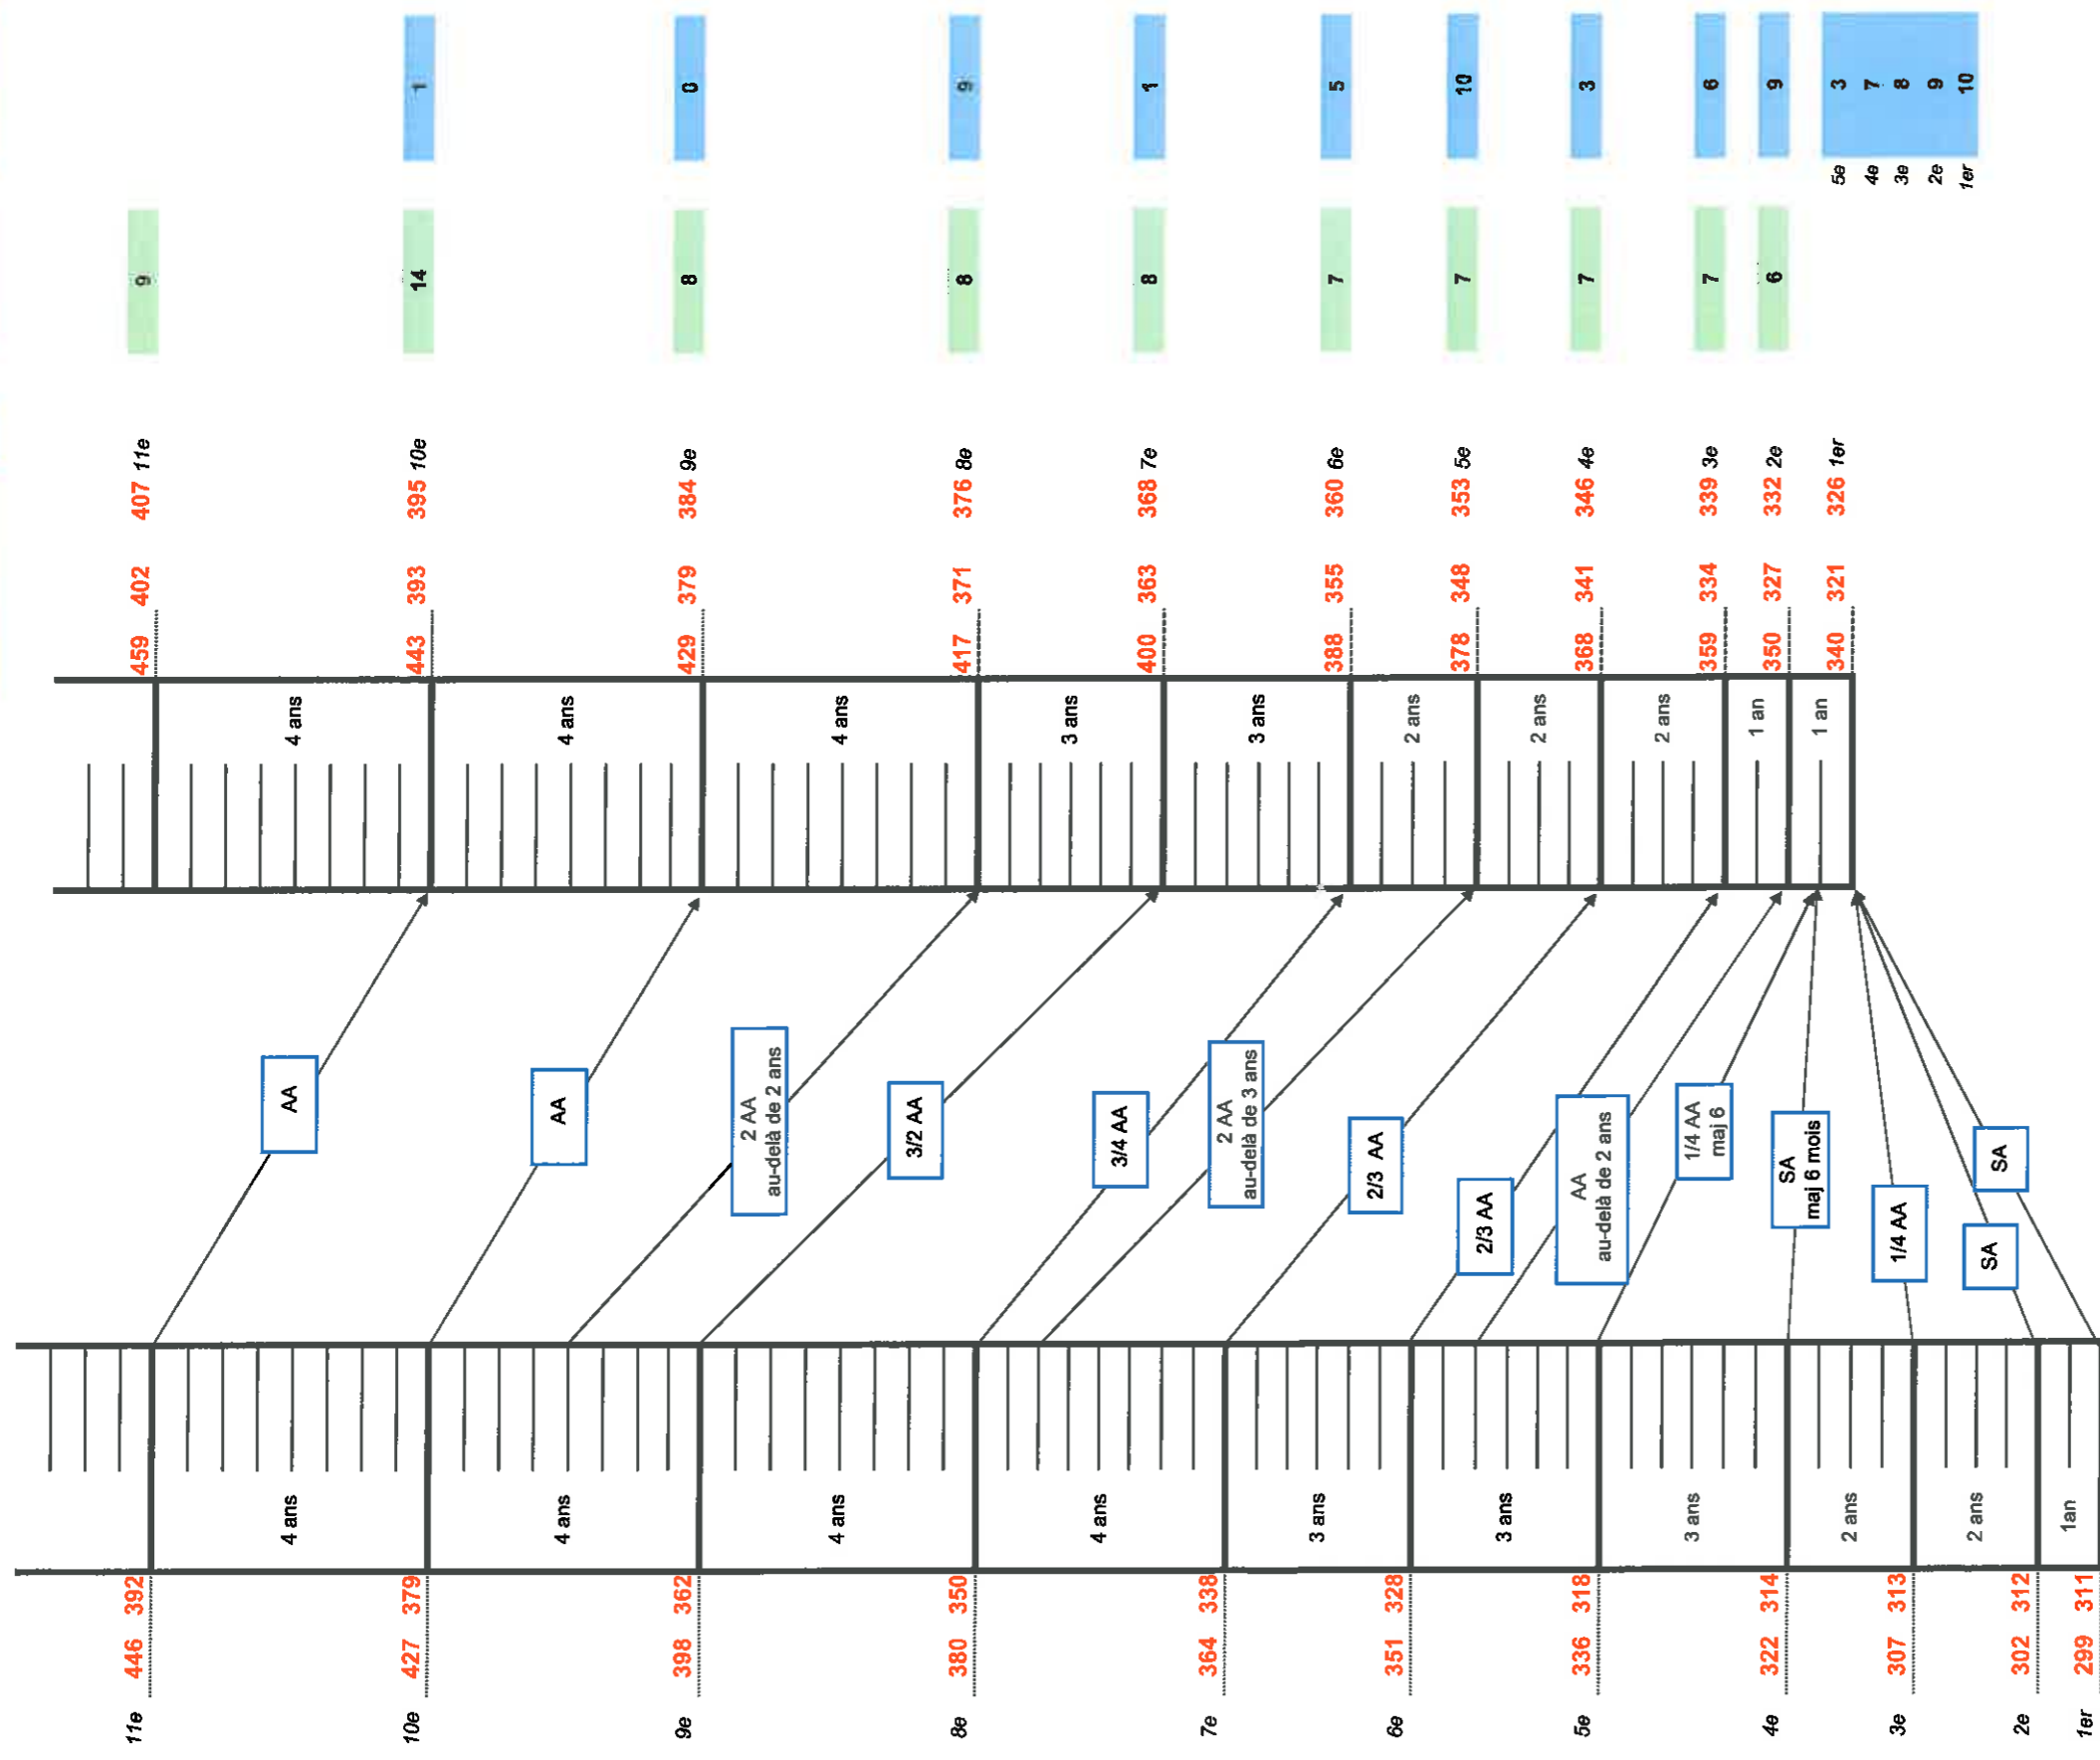

2ème grade de la nouvelle grille
 Durée : 26 ans

Echelle 4
 Durée : 30 ans

Reclassement dans la nouvelle grille de catégorie C
Reclassement des agents de l'échelle 5 dans le nouveau troisième grade

ECH IB IM

IB IM 2014 2015 ECH

Gain IM avancement d'échelon Gain IM reclassement

Echelle 5

Durée : 30 ans

3ème grade de la nouvelle grille

Durée : 26 ans

5e
4e
3e
2e
1er

3
7
8
9
10