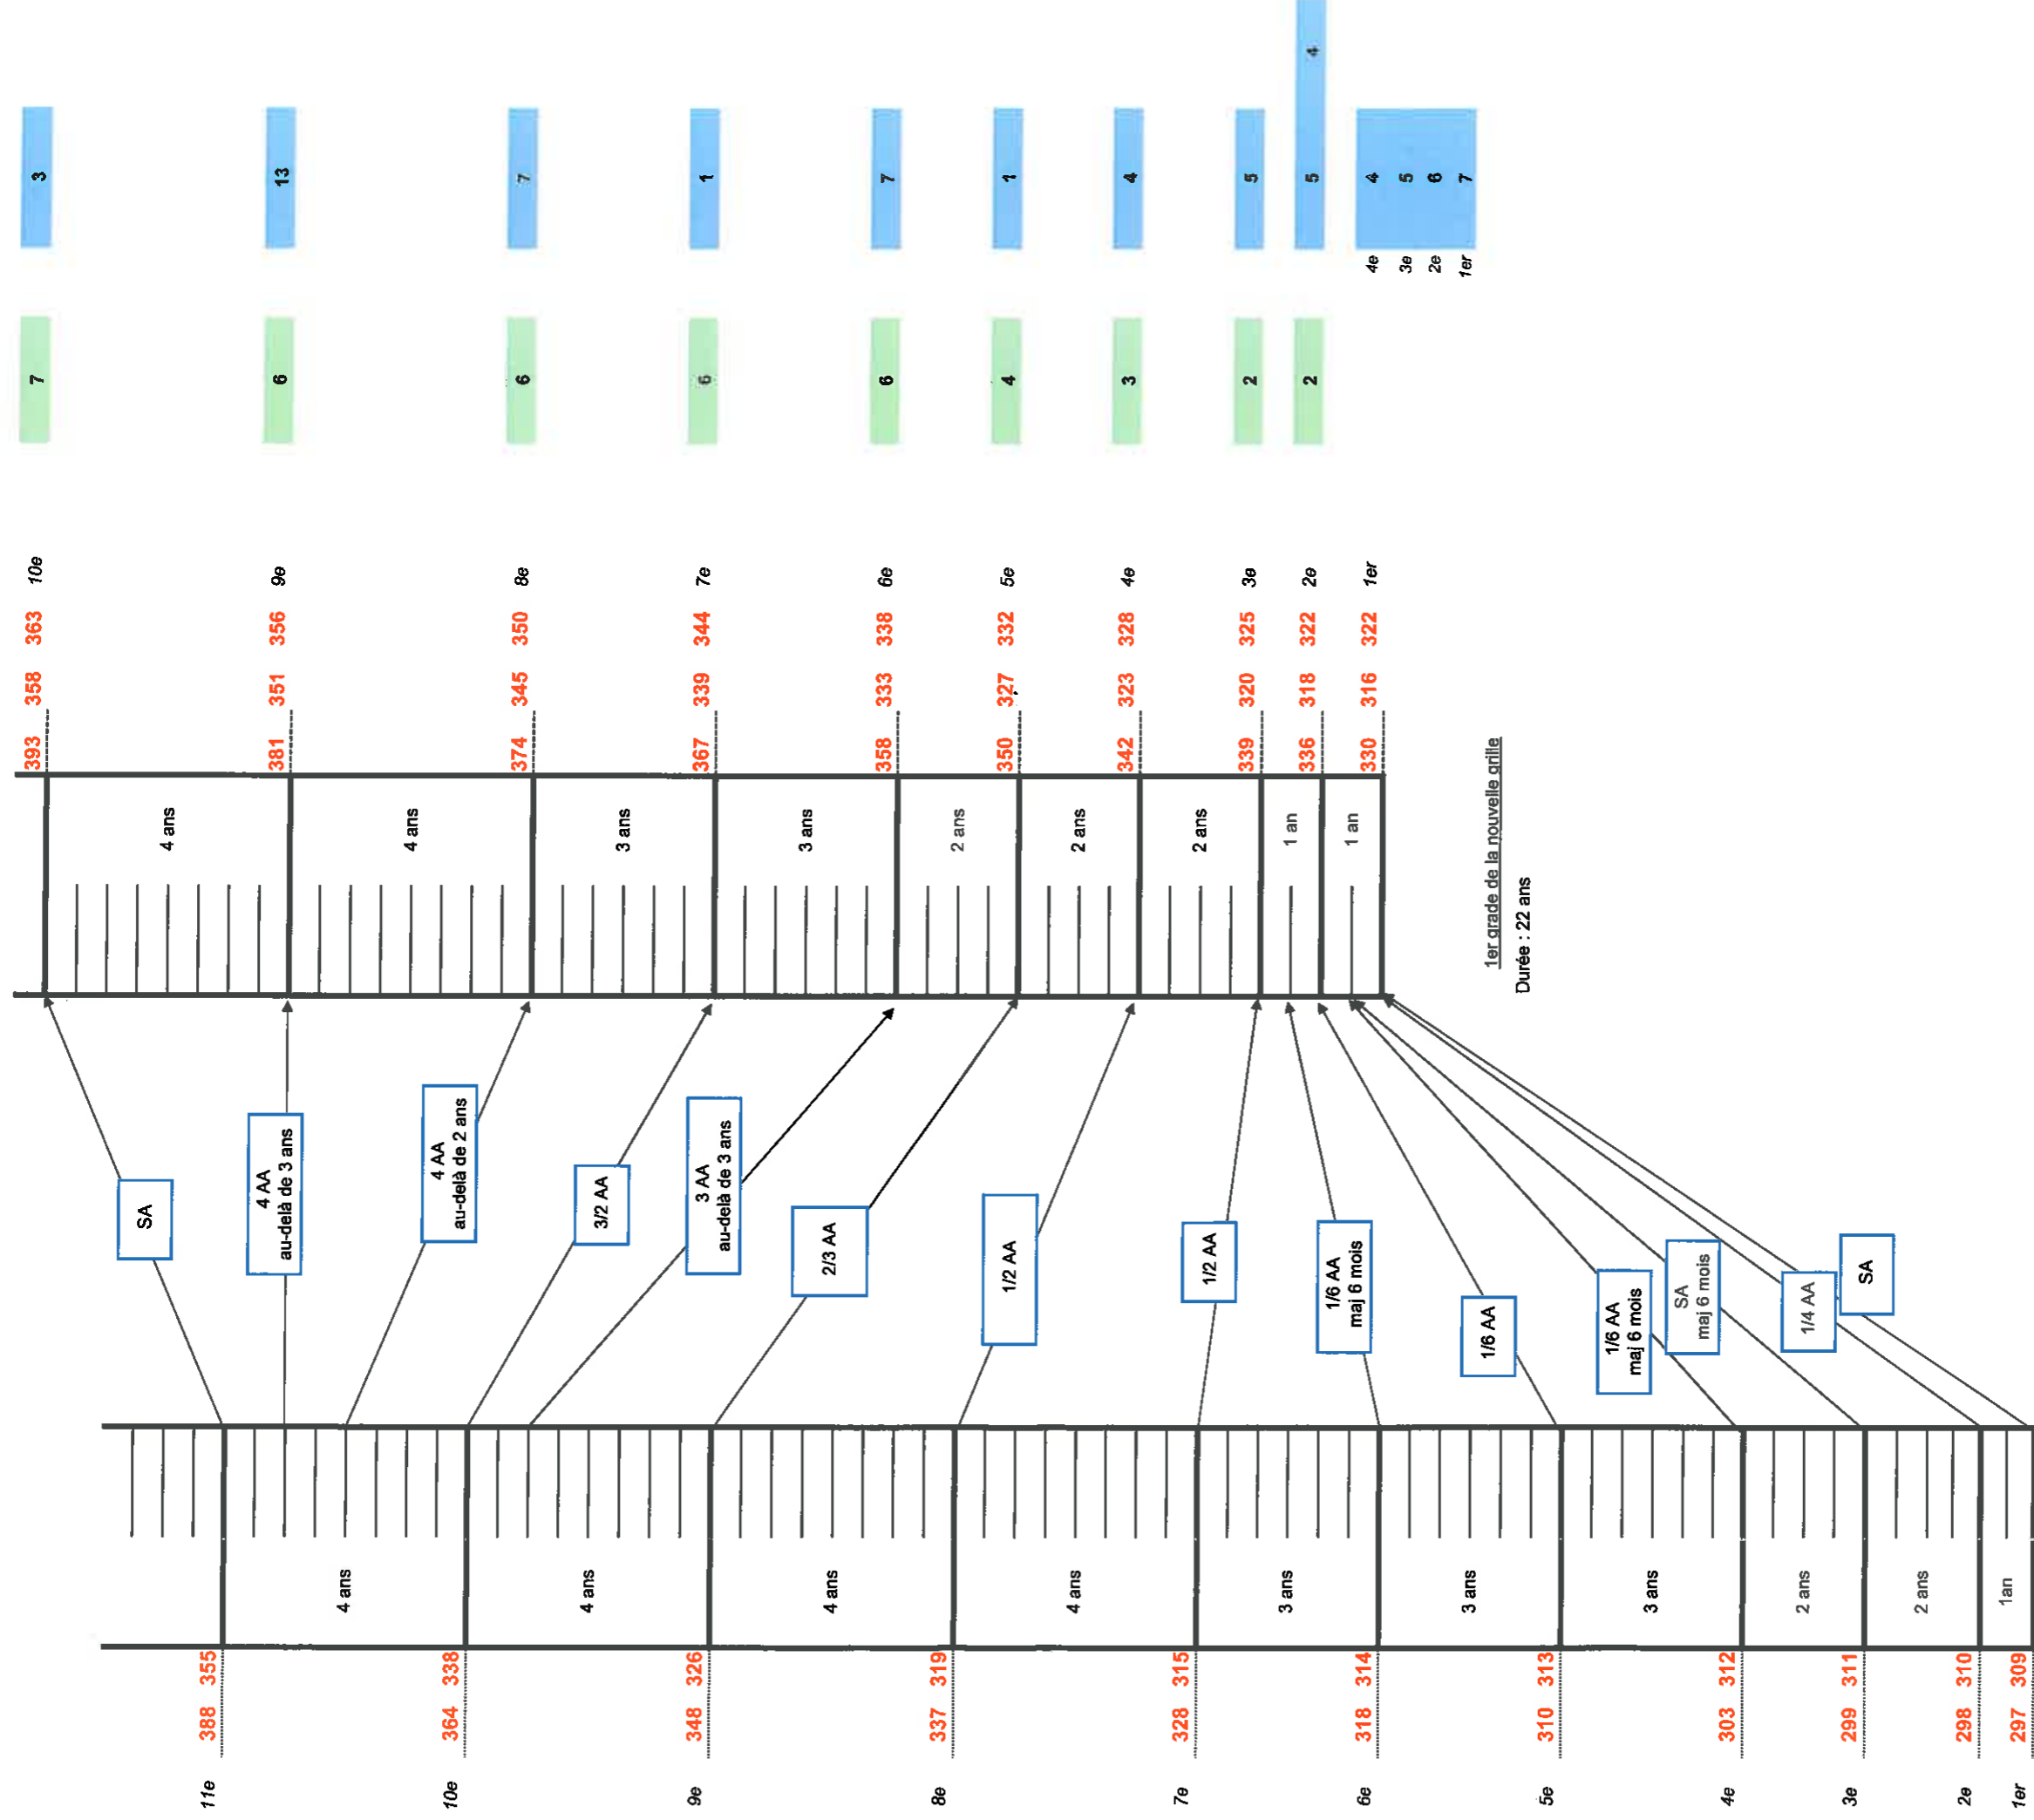

Reclassement dans la nouvelle grille de catégorie C
 Reclassement des agents de l'échelle 3 dans le nouveau premier grade

L:\DGA\FPD-SES\BZCO\MMUN\Gabin\ORILLE catégorie C 2014\JUILLET 2018\grille cat C\Reclassement_4 grade debut IM 316 32 ans

08/07/2013

ECH IB IMA

IB IMA IMA 2014 2015 ECH

1er grade de la nouvelle grille
 Durée : 22 ans

Echelle 3

Durée : 30 ans

Reclassement dans la nouvelle grille de catégorie C
 Reclassement des agents de l'échelle 4 dans le nouveau deuxième grade

2ème grade de la nouvelle grille
 Durée : 26 ans

Echelle 4
 Durée : 30 ans

Reclassement dans la nouvelle grille de catégorie C
Reclassement des agents de l'échelle 5 dans le nouveau troisième grade

ECH IB IM

IB IM 2014 2015 ECH

Gain IM avancement d'échelon Gain IM reclassement

Echelle 5

Durée : 30 ans

3ème grade de la nouvelle grille

Durée : 26 ans

5e
4e
3e
2e
1er

3
7
8
9
10