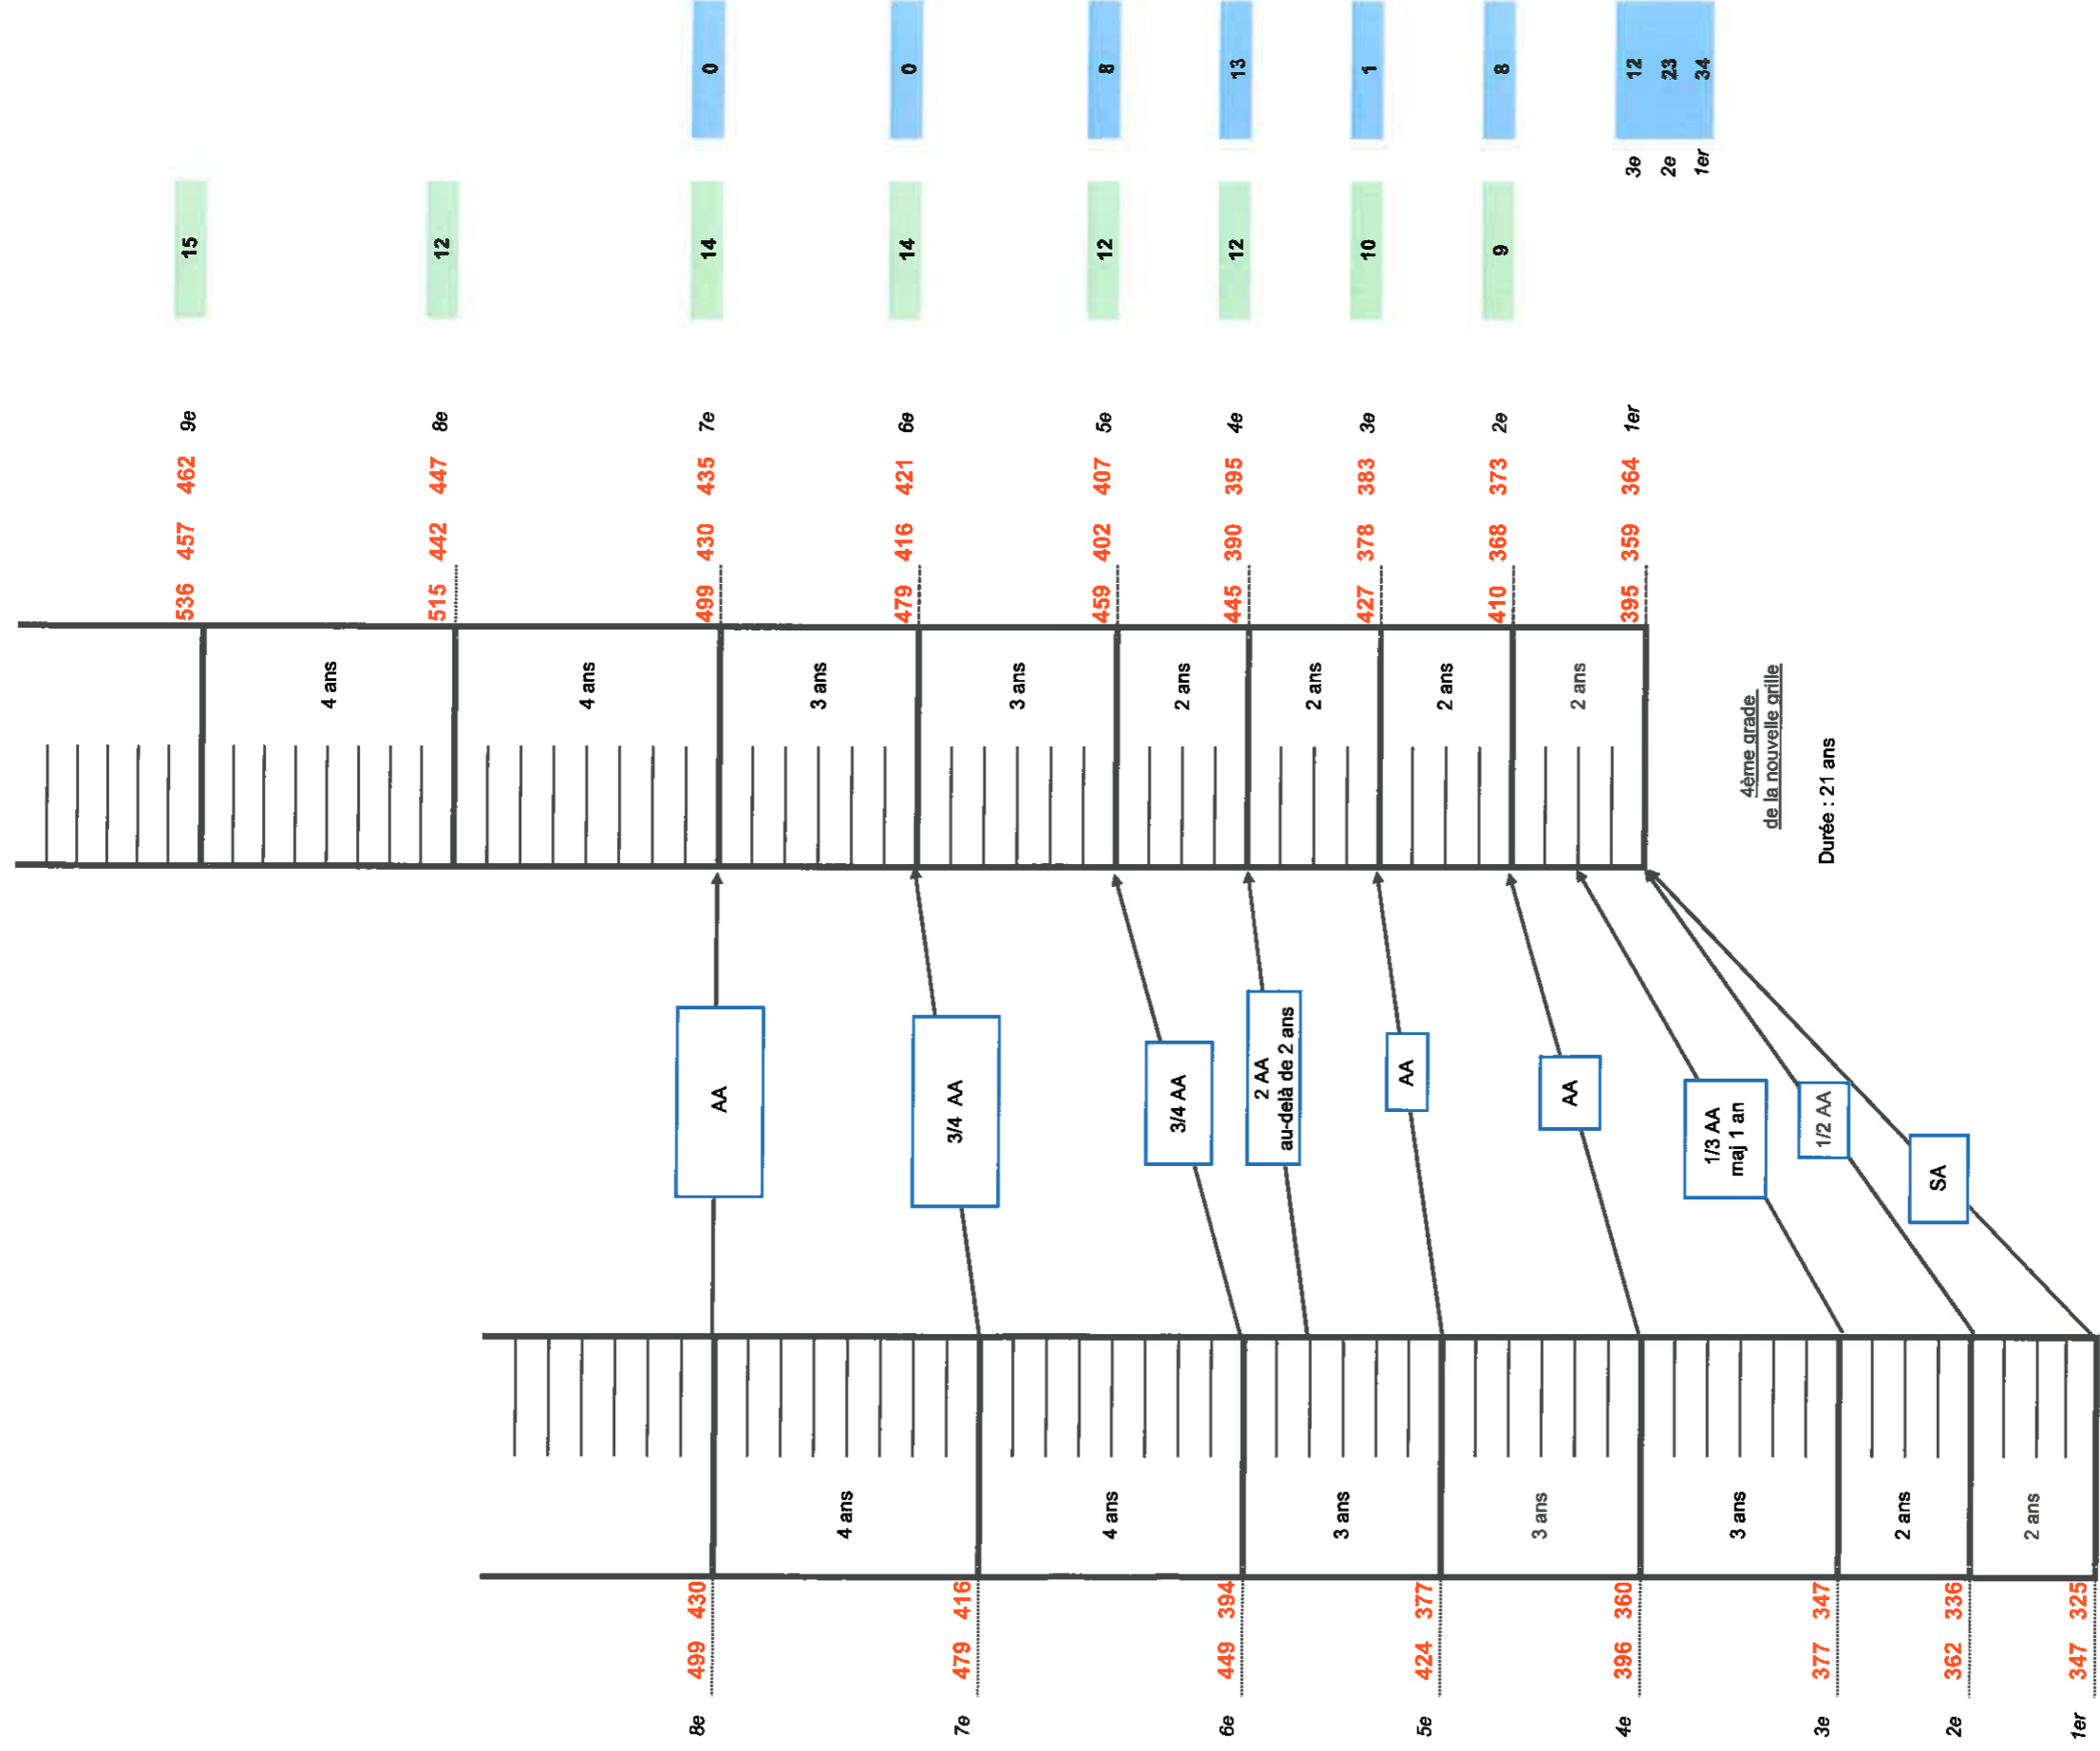

IB IM 2014 2015 ECH

Gain IM avancement d'échelon Gain IM reclassement

Echelle 5

Durée : 30 ans

3ème grade de la nouvelle grille

Durée : 26 ans

5e
4e
3e
2e
1er

3
7
8
9
10

09/07/2013

ECH IB IM

IB IM I'M ECH
2014 2015

Gain IM
reclassement

Gain IM
avancement
d'échelon

Echelle 6

Durée : 21 ans