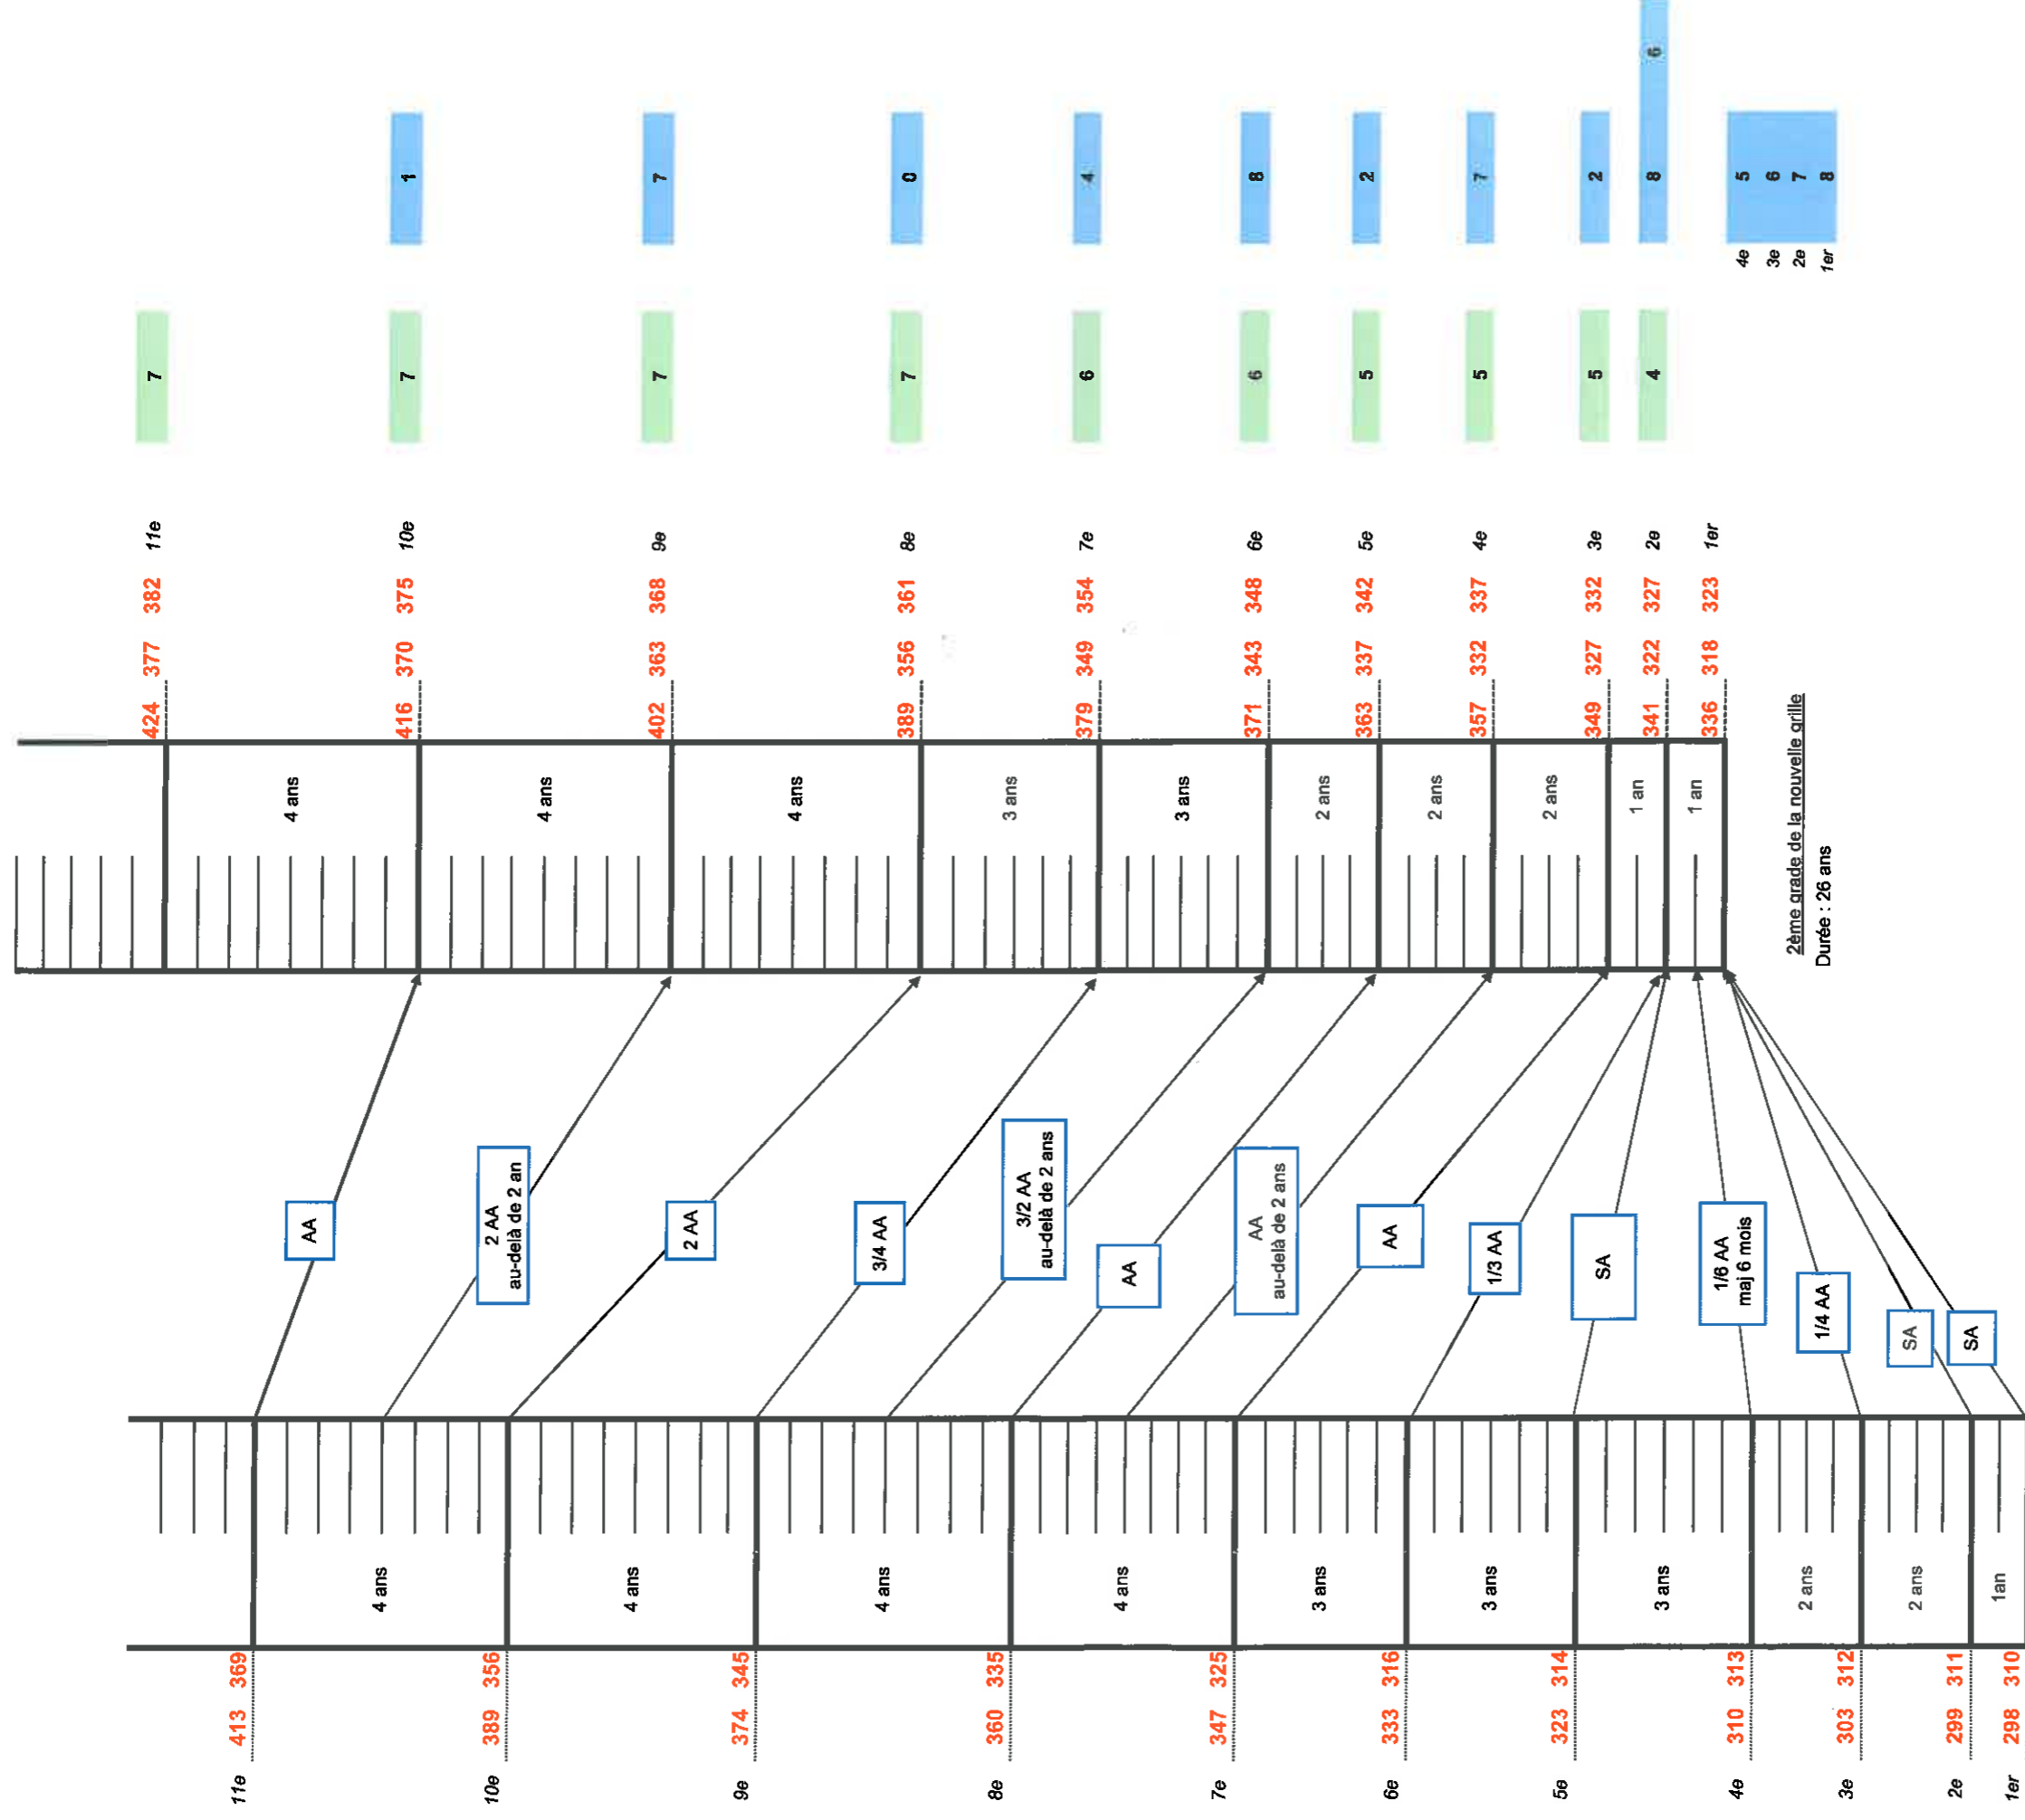

2ème grade de la nouvelle grille
 Durée : 26 ans

Echelle 4
 Durée : 30 ans

Reclassement dans la nouvelle grille de catégorie C
Reclassement des agents de l'échelle 5 dans le nouveau troisième grade

ECH IB IM

IB IM 2014 2015 ECH

Gain IM avancement d'échelon Gain IM reclassement

Echelle 5

Durée : 30 ans

3ème grade de la nouvelle grille

Durée : 26 ans

5e
4e
3e
2e
1er

3
7
8
9
10