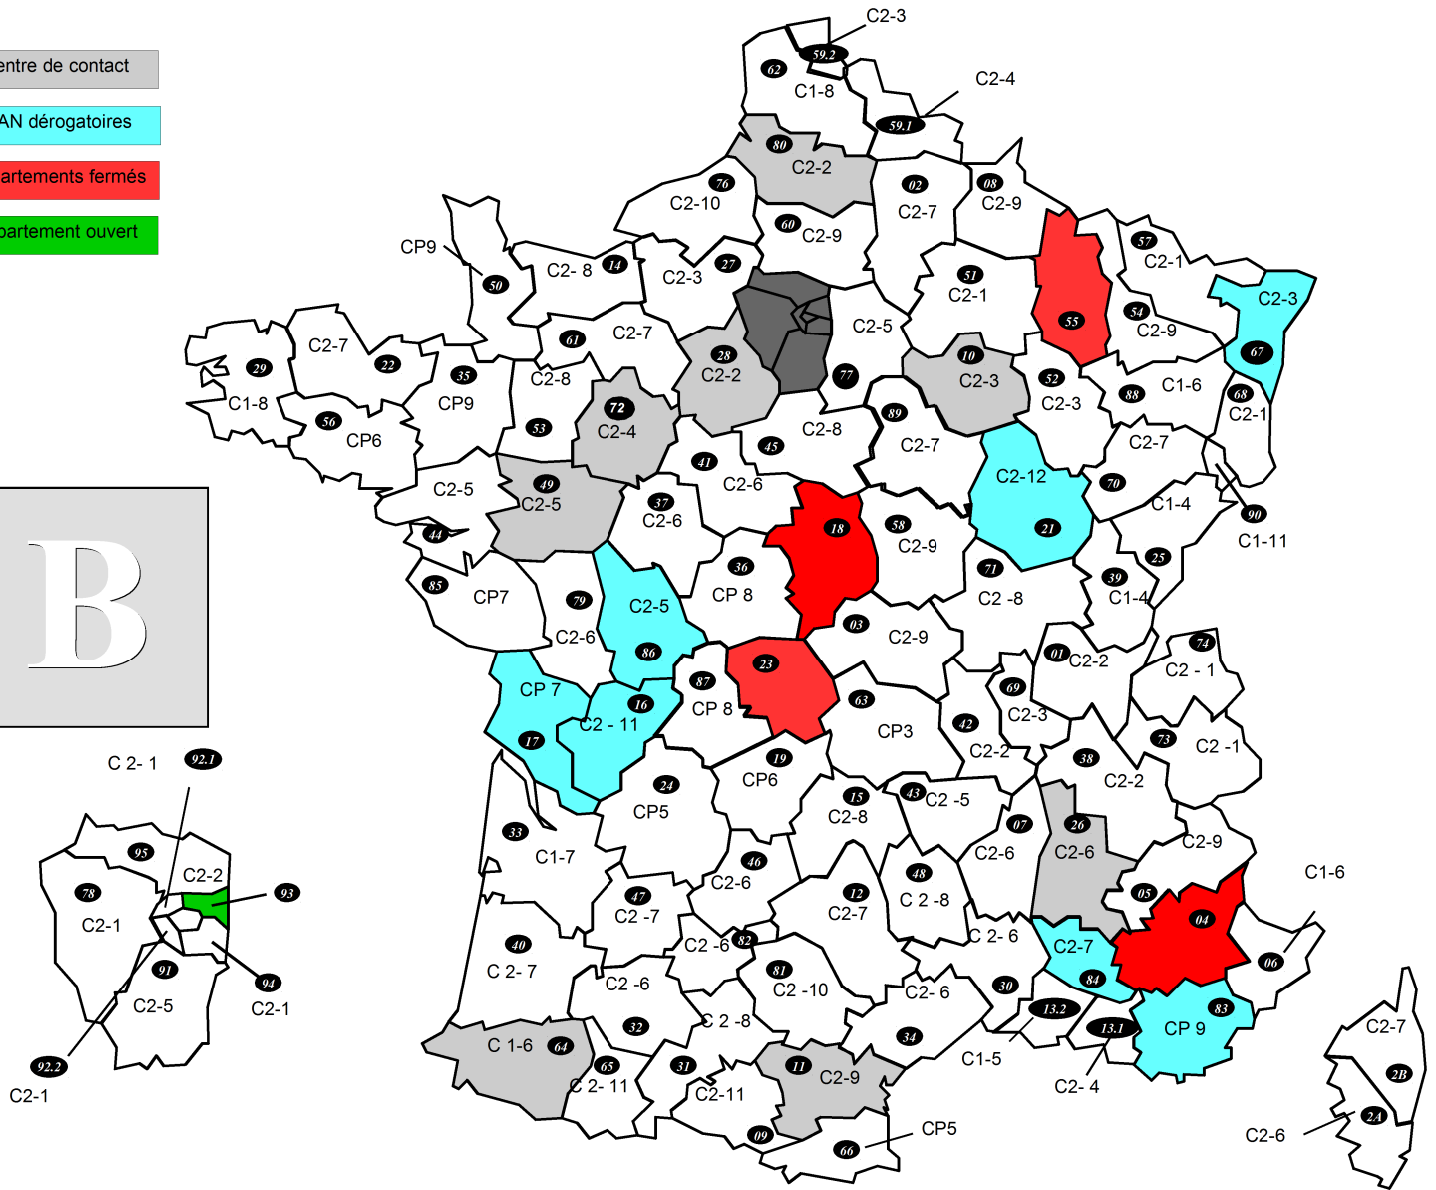

- Centre de contact
- RAN dérogatoires
- Départements fermés
- Département ouvert

**Elus F.O.-DGFIP**

Sylvie SERRE - Pascaline KERHOAS - Marie-Laure SOLANO - Michelle BOUVIER - Florence ALVINERIE - Philippe CANÉ Marc GEORGES - Antonio GONZALES  
e-mail : [contact@fo-dgfip.fr](mailto:contact@fo-dgfip.fr)

**N'hésitez pas à contacter vos élus F.O.-DGFIP**