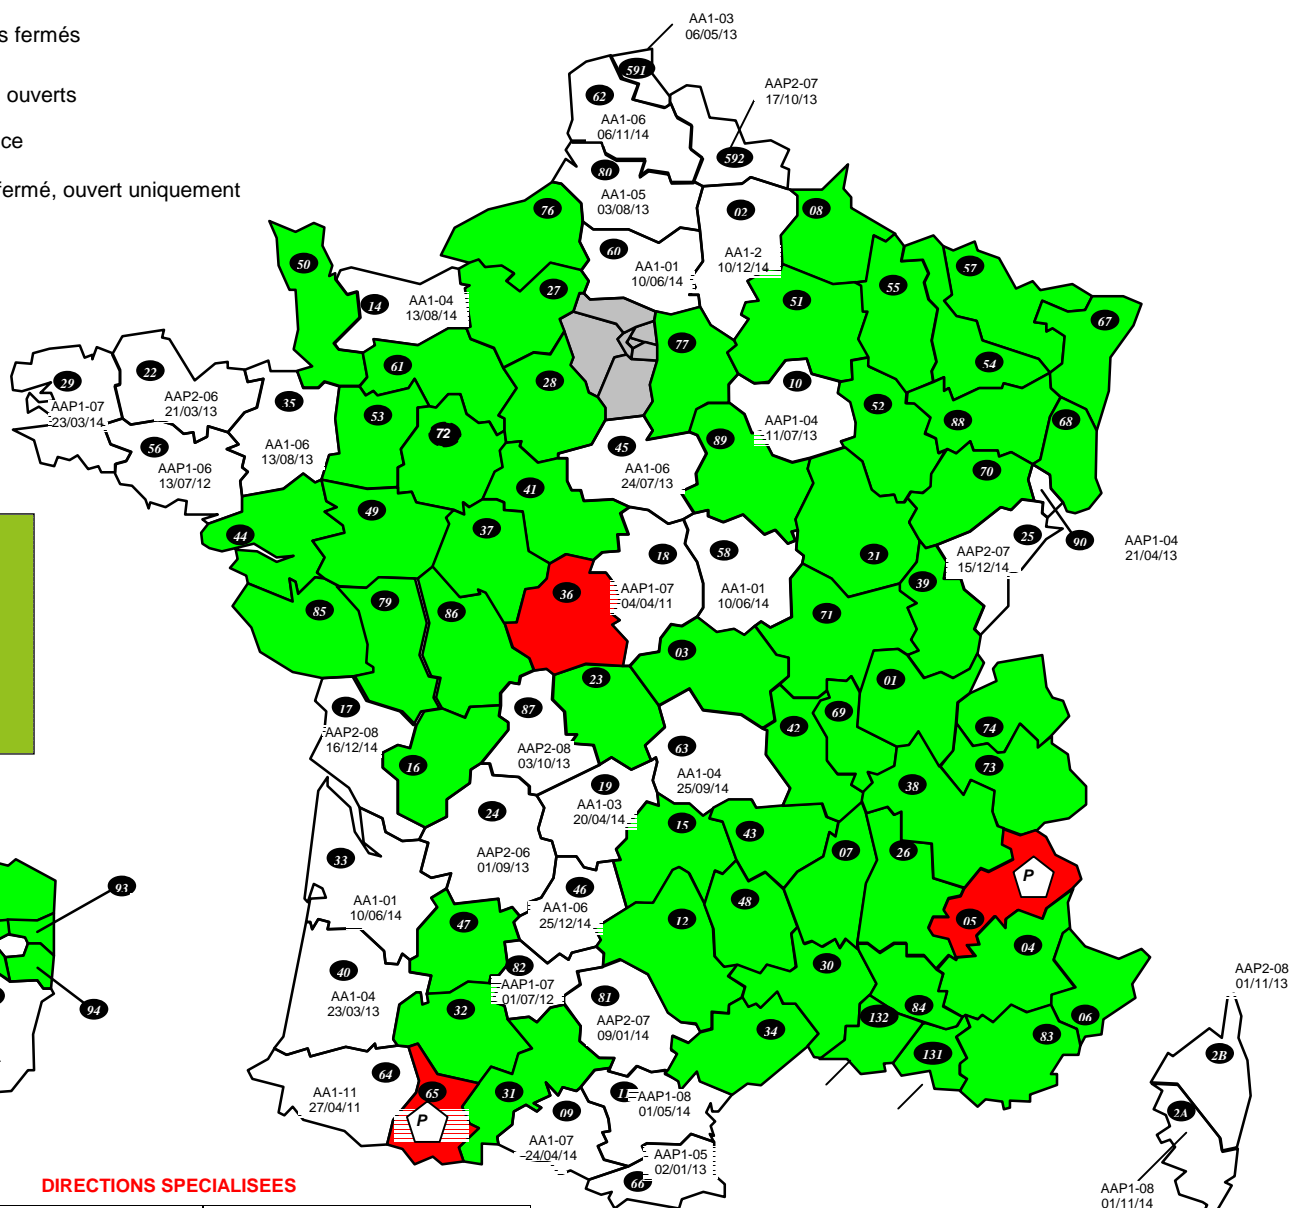

- Départements fermés
- Départements ouverts
- AO Affection d'office
- P Département fermé, ouvert uniquement en Priorité

DIRECTIONS SPECIALISEES

A15 : SDNC	AA1-04 du 07/08/13	D44 : DISI Ouest	AA1-04 du 15/11/14
A20 : DVNI	AA1-04 du 01/12/14	D59 : DISI Nord	AA1-04 du 29/12/13
A30 : DNID	AA1-04 du 01/06/14	D63 : DISI Pays du Centre	AA1-04 du 30/03/14
A35 : DNVSF		D67 : DISI Est	AAP1-06 du 01/11/14
A40 : DNEF	AAP2-05 du 12/07/14	D69 : DISI Rhône Alpes Est Bourgogne	AA1-04 du 03/09/13
A80 : CREANCES SPECIALES TRESORS		D77 : DISI Paris Champagne	AA1-04 du 15/06/15
A45 : DGE		D78 : DISI Paris Normandie	AA1-04 du 10/06/14
A50 : IMPOTS SERVICES	AAP1-04 du 10/06/14	R13 : DCF SUD-EST	
A55 : ENFIP		R31 : DCF SUD-Pyrénées	
B11 : DCF IDF-EST		R33 : DCF SUD-OUEST	
TAP : AP-HP		R35 : DCF OUEST	
TGE : ETRANGER/AMBASSADE		R45 : DCF CENTRE	
B31 : DRESG		R54 : DCF EST	
338 : DGFIP SCES CX	AA1-04 du 01/12/13	R59 : DCF NORD	
D13 : DISI Sud-Est	AA1-04 du 03/12/14	R69 : DCF Rhône-Alpes	
D33 : DISI Sud-Ouest	AA1-04 du 29/11/14		

DOM

971 : GUADELOUPE	AAP1-07 du 01/06/12
972 : MARTINIQUE	AAP1-05 du 01/10/13
973 : GUYANE	
974 : REUNION	AA1-05 du 21/04/13
975 : ST PIERRE ET MIQUELON	
976 : MAYOTTE	AAP2-08 du 01/11/14

DIRECTIONS PARISIENNES

754 : PARIS CENTRE	
755 : PARIS EST	
756 : PARIS NORD	
757 : PARIS OUEST	
758 : PARIS SUD	

Elus F.O.-DGFIP

V. LIAUTAUD – W. THUBERT – C. TREHOUT – L. AUBOYER
 A. DACLINAT – V. HAYAUX-DU-TILLY
 (Experts) : M. MINIQU – J. REGNIER
 e-mail : contact@fo-dgfip.fr