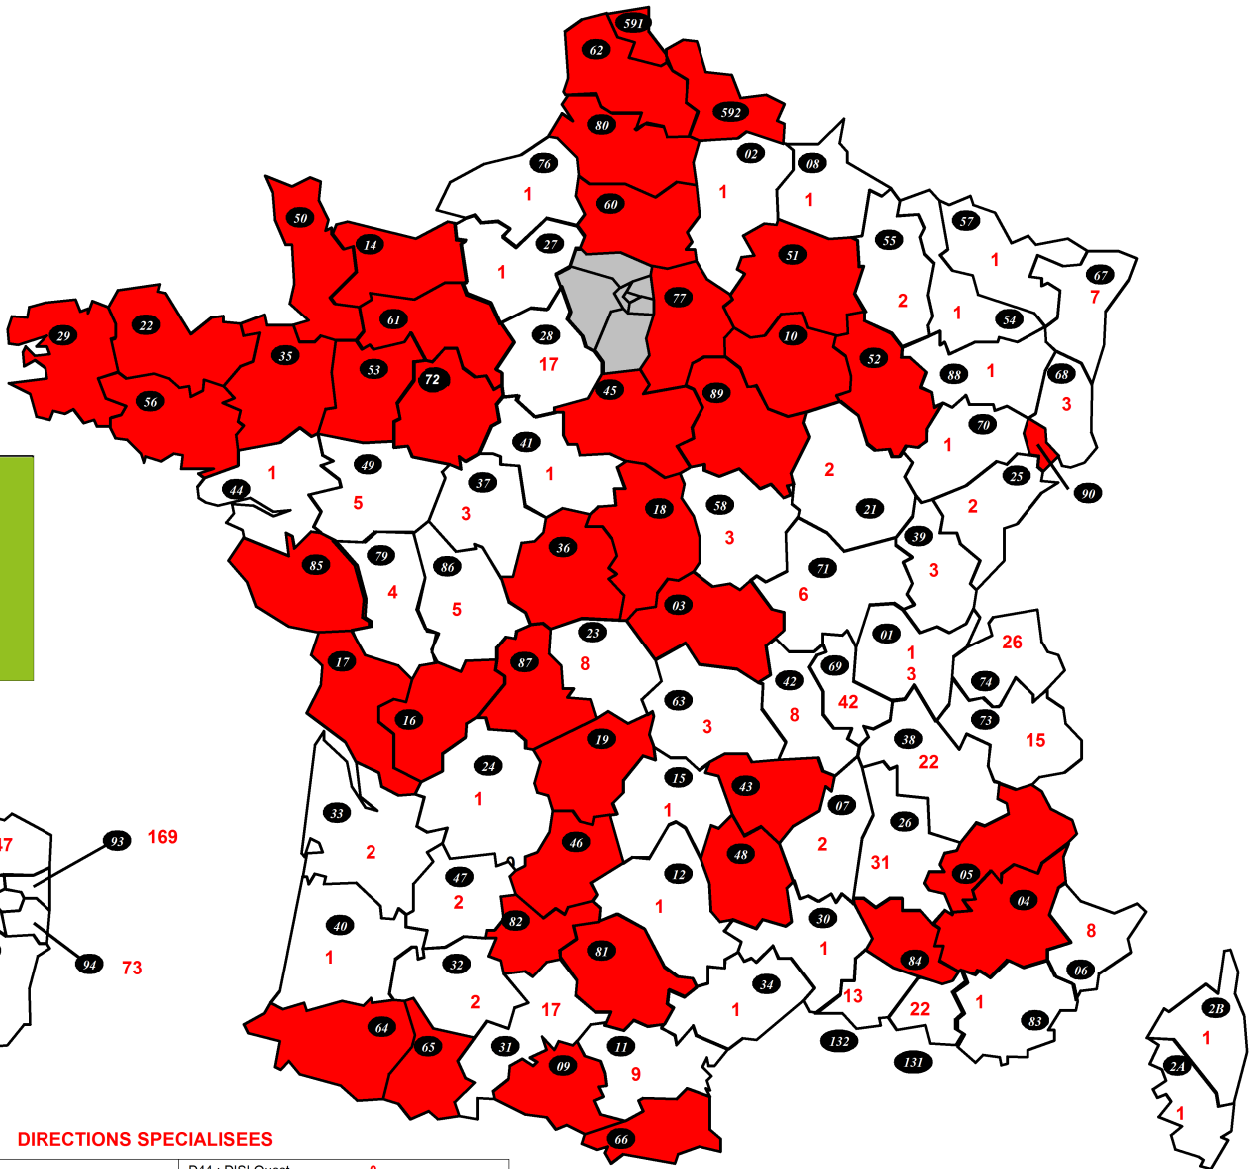

# CARTE des Premières affectations des lauréats du concours externe de catégorie C au 13 juin 2016 après CAPN

## DOM

971 : GUADELOUPE	0
972 : MARTINIQUE	0
973 : GUYANE	1
974 : REUNION	0
975 : ST PIERRE ET MIQUELON	0
976 : MAYOTTE	1

## DIRECTIONS PARISIENNES

754 : PARIS CENTRE	2
755 : PARIS EST	23
756 : PARIS NORD	24
757 : PARIS OUEST	21
758 : PARIS SUD	16