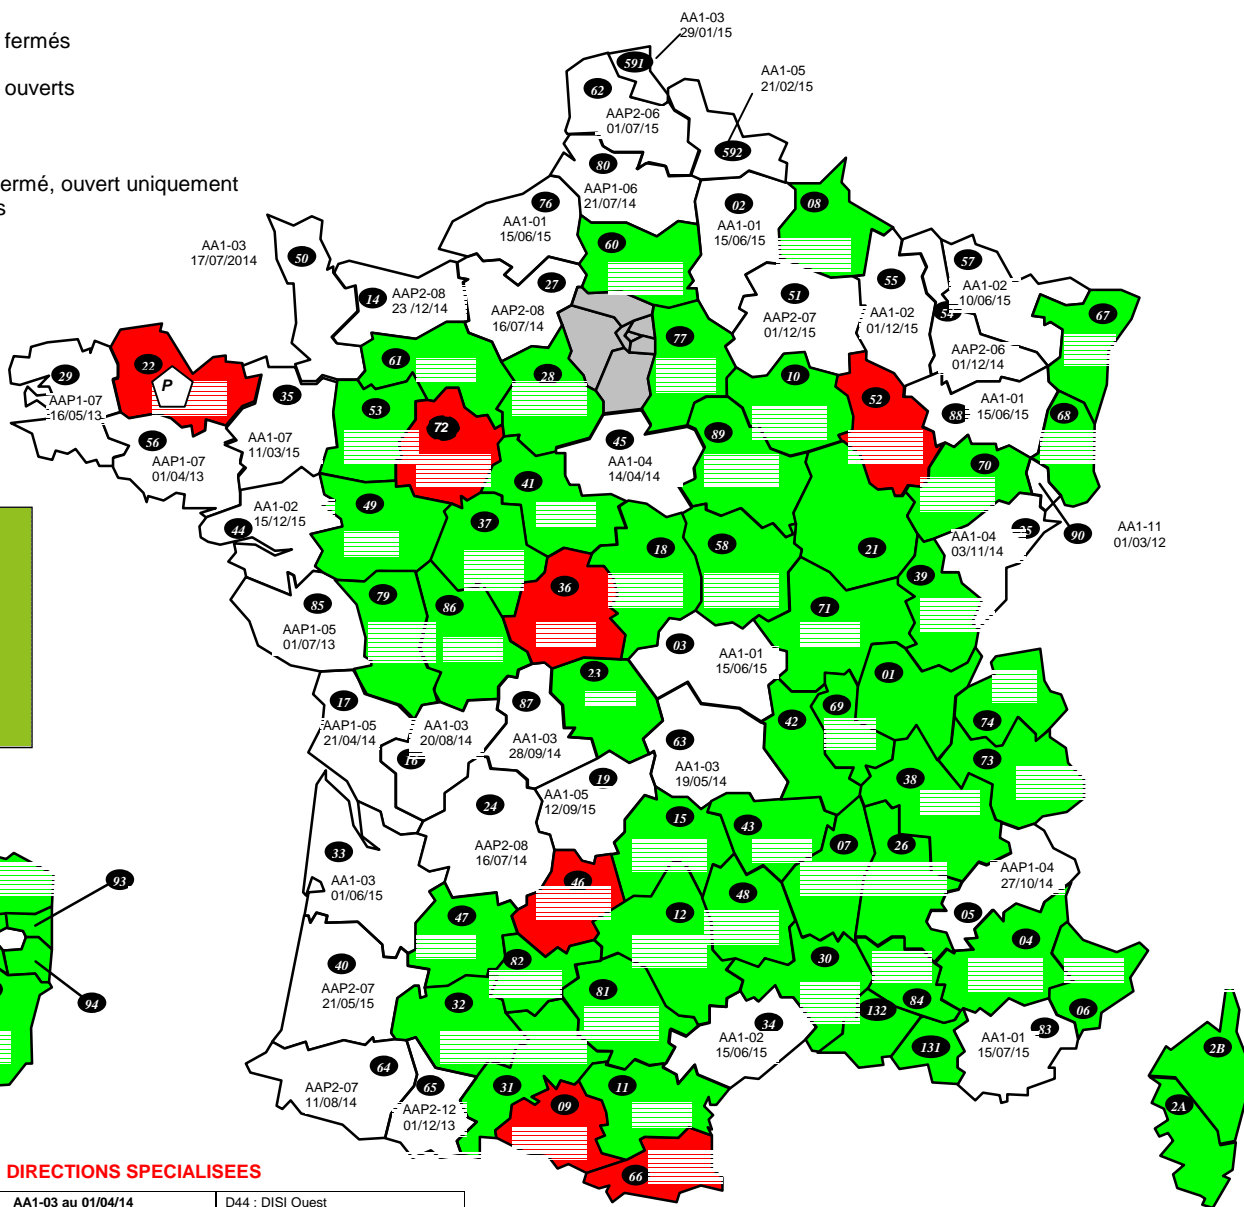

Départements fermés

Départements ouverts

Département fermé, ouvert uniquement aux Prioritaires

DIRECTIONS SPECIALISEES

A15 : SDNC	AA1-03 au 01/04/14	D44 : DISI Ouest
A20 : DVNI	FERME	D59 : DISI Nord
A30 : DNID	OUVERT	D63 : DISI Pays du Centre
A35 : DNVSF	AA1-01 au 15/06/15	D67 : DISI Est
A40 : DNEF	AA1-03 au 01/11/14	D69 : DISI Rhône Alpes Est Bourgogne
A80 : CREANCES SPECIALES TRESORS	AA1-03 au 01/06/14	D77 : DISI Paris Champagne
A45 : DGE	OUVERT	D78 : DISI Paris Normandie
A50 : IMPOTS SERVICES	AA1-01 au 15/07/15	R13 : DCF SUD-EST
A55 : ENFIP		R31 : DCF SUD-Pyrénées
B11 : DCF IDF-EST	OUVERT	R33 : DCF SUD-OUEST
TAP : AP-HP	AA1-03 au 01/12/14	R35 : DCF OUEST
TGE : ETRANGER/AMBASSADE	OUVERT	R45 : DCF CENTRE
B31 : DRESG	OUVERT	R54 : DCF EST
B38 : DGFIP SCES CX		R59 : DCF NORD
D13 : DISI Sud-Est		R69 : DCF Rhône-Alpes
D33 : DISI Sud-Ouest		

DOM

971 : GUADELOUPE	AA1-08 au 22/11/14
972 : MARTINIQUE	AA1-06 au 08/11/14
973 : GUYANE	AA1-04 au 24/06/14
974 : REUNION	AA1-04 au 01/06/14
975 : ST PIERRE ET MIQUELON	
976 : MAYOTTE	AA1-05 au 18/08/14

DIRECTIONS PARISIENNES

754 : PARIS CENTRE	OUVERT
755 : PARIS EST	OUVERT
756 : PARIS NORD	OUVERT
757 : PARIS OUEST	OUVERT
758 : PARIS SUD	OUVERT

La Délégation F.O.-DGFIP

Anthony DACLINAT – Vincent HAYAUX du TILLY - Christophe TREHOUT
 Laurent AUBOYER – Véronique LIAUTAUD – William THUBERT
 Rémy BEUNARD – Alain BOUM - Nathalie VILET – Christelle COLOMER
 e-mail : contact@fo-dgfip.fr