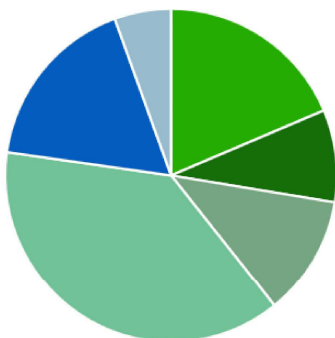

🏠 [Tableau de bord (/supervision/secure/welcome.do)](#)

☰ [Supervision](#)

☰ [Dépouillement](#)

[Résultats (/supervision/secure/initResultats.do)](#)

Résultats

🏠 [Accueil (/supervision/secure/welcome.do)](#) / [Dépouillement](#) / [Résultats](#)

Résultats non officiels

Commission Administrative Paritaire Locale des Contrôleurs de la DDFIP du Cher

Nombre total de sièges P	3	Participation (B / A) * 100	81,01 %
Nombre d'inscrits A	179	Suffrages exprimés D = B - (C1 + C2)	137
Suffrages B	145	Quotient électoral (G = D / P)	45,67
Vote Blanc C1	8		
Vote Nul C2	0		

PV de dépouillement

📄 [Télécharger (downloadFileResultats.do?format=pdf&repertoire=resultats&timeStamp=](#)

La désignation des représentants élus sera faite par le bureau de vote

Listes	Voix V	% V/D	Nb sièges quotient K=V/G	Plus forte Moyenne V/(K+1)		Sièges non pourvus	Nb sièges total
CGT Finances Publiques	27	19,71 %	0	27,00	27,00	0	1
CFDT Finances Publiques	13	9,49 %	0	13,00	13,00	0	0
CFTC DGFIP - FGAF SNAFIP	17	12,41 %	0	17,00	17,00	0	0
Solidaires Finances Publiques	55	40,15 %	1	27,50	18,33	0	2
Syndicat National FO des Finances Publiques	25	18,25 %	0	25,00	25,00	0	0
Vote Blanc	8						
Vote Nul	0						

Commission Administrative Paritaire Locale des Contrôleurs de la DDFIP du Cher