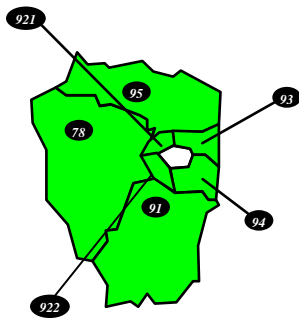

Départements fermés

Départements ouverts

Département fermé, ouvert uniquement en Priorité

DIRECTIONS SPECIALISEES

A15 : SDNC	OUVERT	D44 : DISI Ouest
A20 : DVNI	OUVERT	D59 : DISI Nord
A30 : DNID	OUVERT	D63 : DISI Pays du Centre
A35 : DNVSF	OUVERT	D67 : DISI Est
A40 : DNEF	OUVERT	D69 : DISI Rhône Alpes Est Bourgogne
A80 : CREANCES SPECIALES TRESORS	AAP2-06 au 27-10-2015	
A45 : DGE	OUVERT	D77 : DISI Paris Champagne
A50 : IMPOTS SERVICES	OUVERT	D78 : DISI Paris Normandie
A55 : ENFIP	OUVERT	
B11 : DCF IDF-EST	OUVERT	R13 : DCF SUD-EST
TAP : AP-HP	OUVERT	R31 : DCF SUD-Pyrénées
TGE : ETRANGER/AMBASSADE	OUVERT	R33 : DCF SUD-OUEST
B21 : DSIP	OUVERT	R35 : DCF OUEST
B31 : DRESG	OUVERT	R45 : DCF CENTRE
	OUVERT	R54 : DCF EST
	OUVERT	R59 : DCF NORD
D13 : DISI Sud-Est		R69 : DCF Rhône-Alpes
D33 : DISI Sud-Ouest		

DOM

971 : GUADELOUPE	AAP1-07 au 08/03/15 CIMM
972 : MARTINIQUE	AAP1-06 au 16/02/15 CIMM
973 : GUYANE	OUVERT
974 : REUNION	AA1-05 au 01/06/2015 CIMM
976 : MAYOTTE	OUVERT

DIRECTIONS PARISIENNES

754 : PARIS CENTRE	OUVERT
755 : PARIS EST	OUVERT
756 : PARIS NORD	OUVERT
757 : PARIS OUEST	OUVERT
758 : PARIS SUD	OUVERT

La Délégation F.O.-DGFIP

Anthony DACLINAT – Vincent HAYAUX du TILLY - Christophe TREHOUT
Laurent AUBOYER – Véronique LIAUTAUD – William THUBERT
Nathalie VILET – Martine MINIOU – Pascale KERHOAS – Jean Thomas POLETTI
Remy BEUNARD – Alain BOUM
e-mail : contact@fo-dgfip.fr