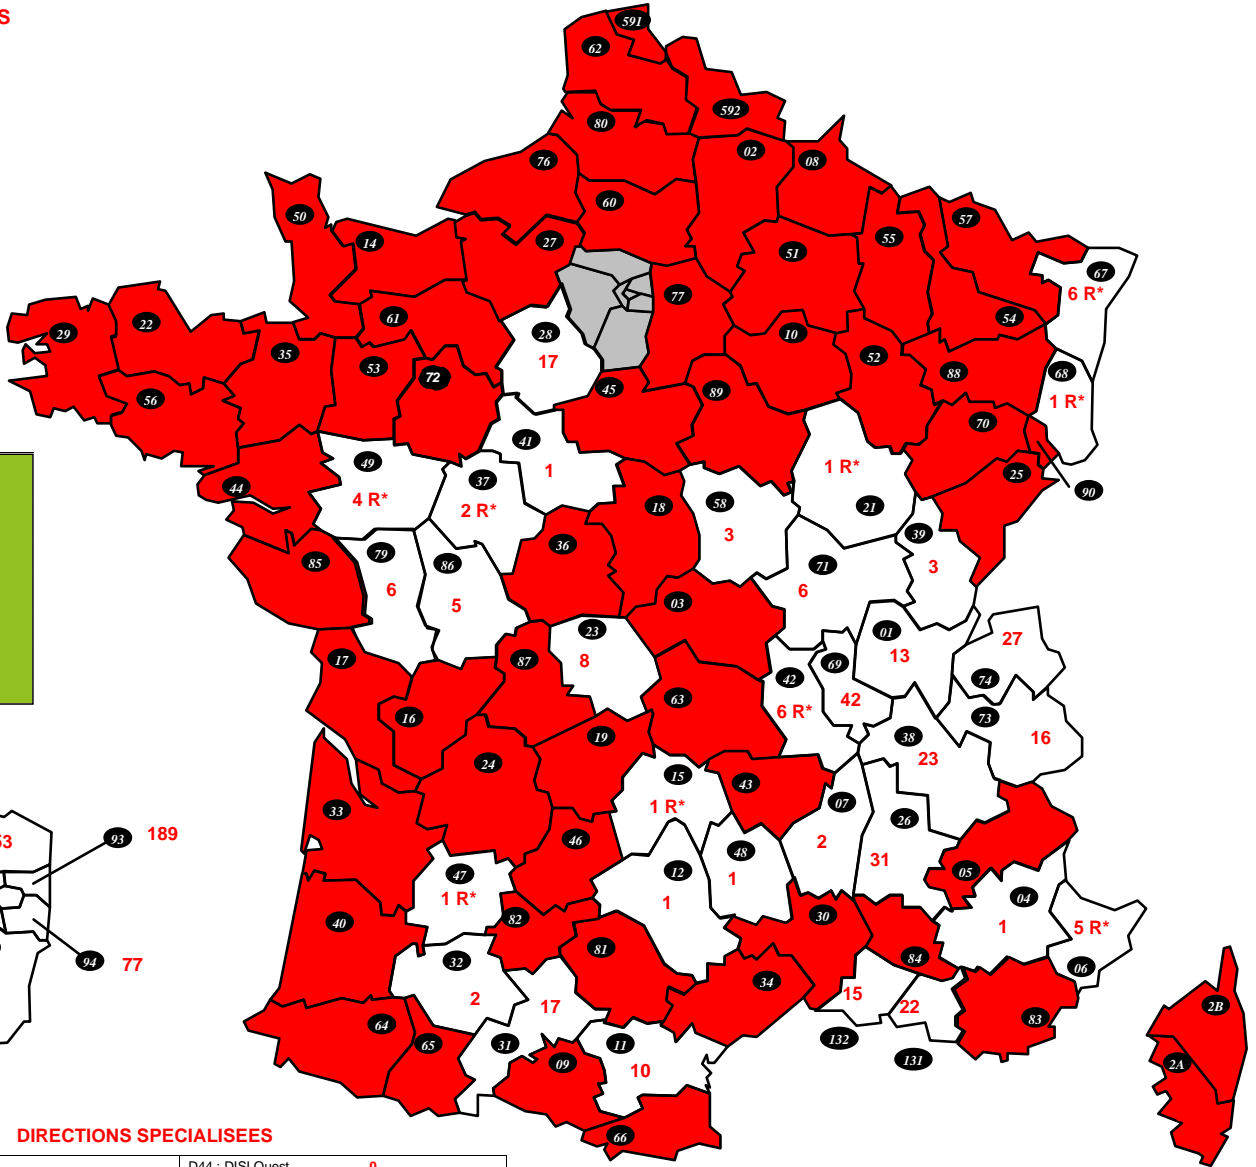

R* = RAPPROCHEMENTS
UNIQUEMENT

DIRECTIONS SPECIALISEES

A15 : SDNC	0	D44 : DISI Ouest	0
A20 : DVNI	0	D59 : DISI Nord	0
A30 : DNID	5	D63 : DISI Pays du Centre	0
A35 : DNVSF	0	D67 : DISI Est	1
A40 : DNEF	0	D69 : DISI Rhône Alpes Est Bourgogne	0
A80 : CREANCES SPECIALES TRESORS	0	D77 : DISI Paris Champagne	2
A45 : DGE	10	D78 : DISI Paris Normandie	2
A50 : IMPOTS SERVICES	0	R13 : DCF SUD-EST	0
A55 : ENFIP	0	R31 : DCF SUD-Pyrénées	0
B11 : DCF IDF-EST	8	R33 : DCF SUD-OUEST	0
B21 : DRFIP IDF PARIS	5	R35 : DCF OUEST	0
TAP : AP-HP	0	R45 : DCF CENTRE	0
TGE : ETRANGER/AMBASSADE	3	R54 : DCF EST	0
B31 : DRESG	9	R59 : DCF NORD	0
B38 : DGFIP SCES CX	0	R69 : DCF Rhône-Alpes	1
D13 : DISI Sud-Est	2		
D33 : DISI Sud-Ouest	0		

DOM

971 : GUADELOUPE	0
972 : MARTINIQUE	0
973 : GUYANE	0
974 : REUNION	0
975 : ST PIERRE ET MIQUELON	0
976 : MAYOTTE	1 RAPPRO

DIRECTIONS PARISIENNES

754 : PARIS CENTRE	2
755 : PARIS EST	24
756 : PARIS NORD	27
757 : PARIS OUEST	23
758 : PARIS SUD	17