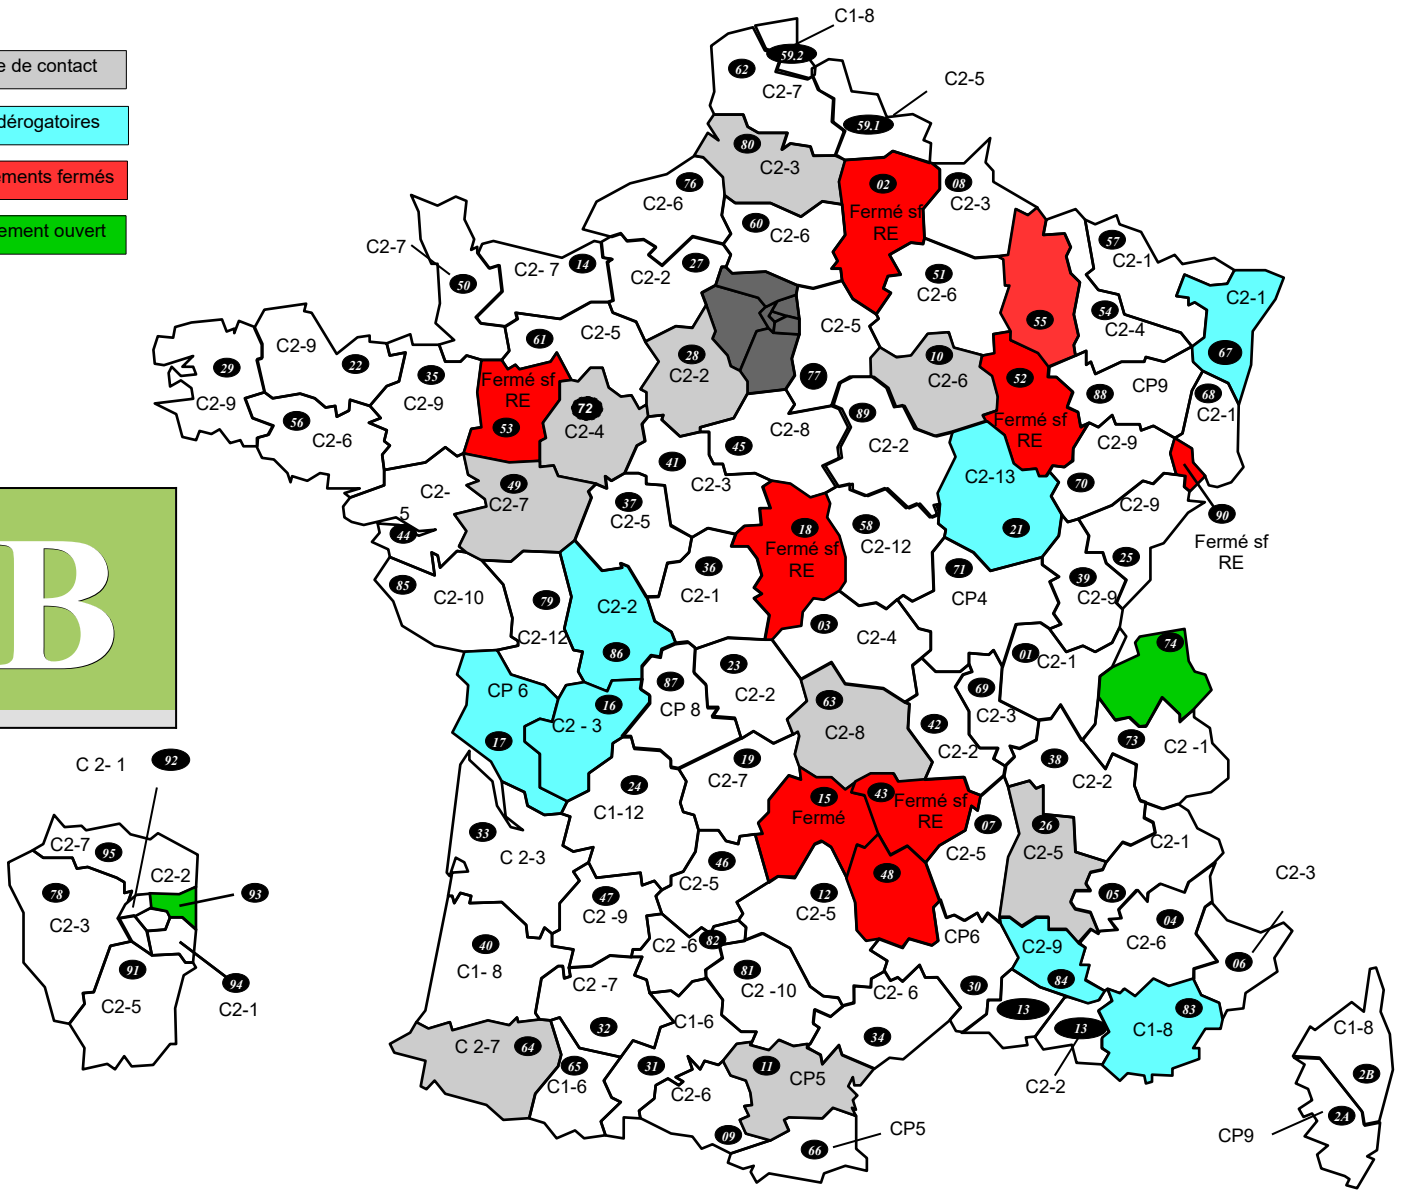

- Centre de contact
- RAN dérogatoires
- Départements fermés
- Département ouvert

**Elus F.O.-DGFIP**

Sylvie SERRE – Sabine TRIQUENAU  
Philippe CANE – Laurence BERNARD

Laurence DERIS – Jérémy RAOUL

Experts : Justine KORKUT – Marie-Laure SOLANO –