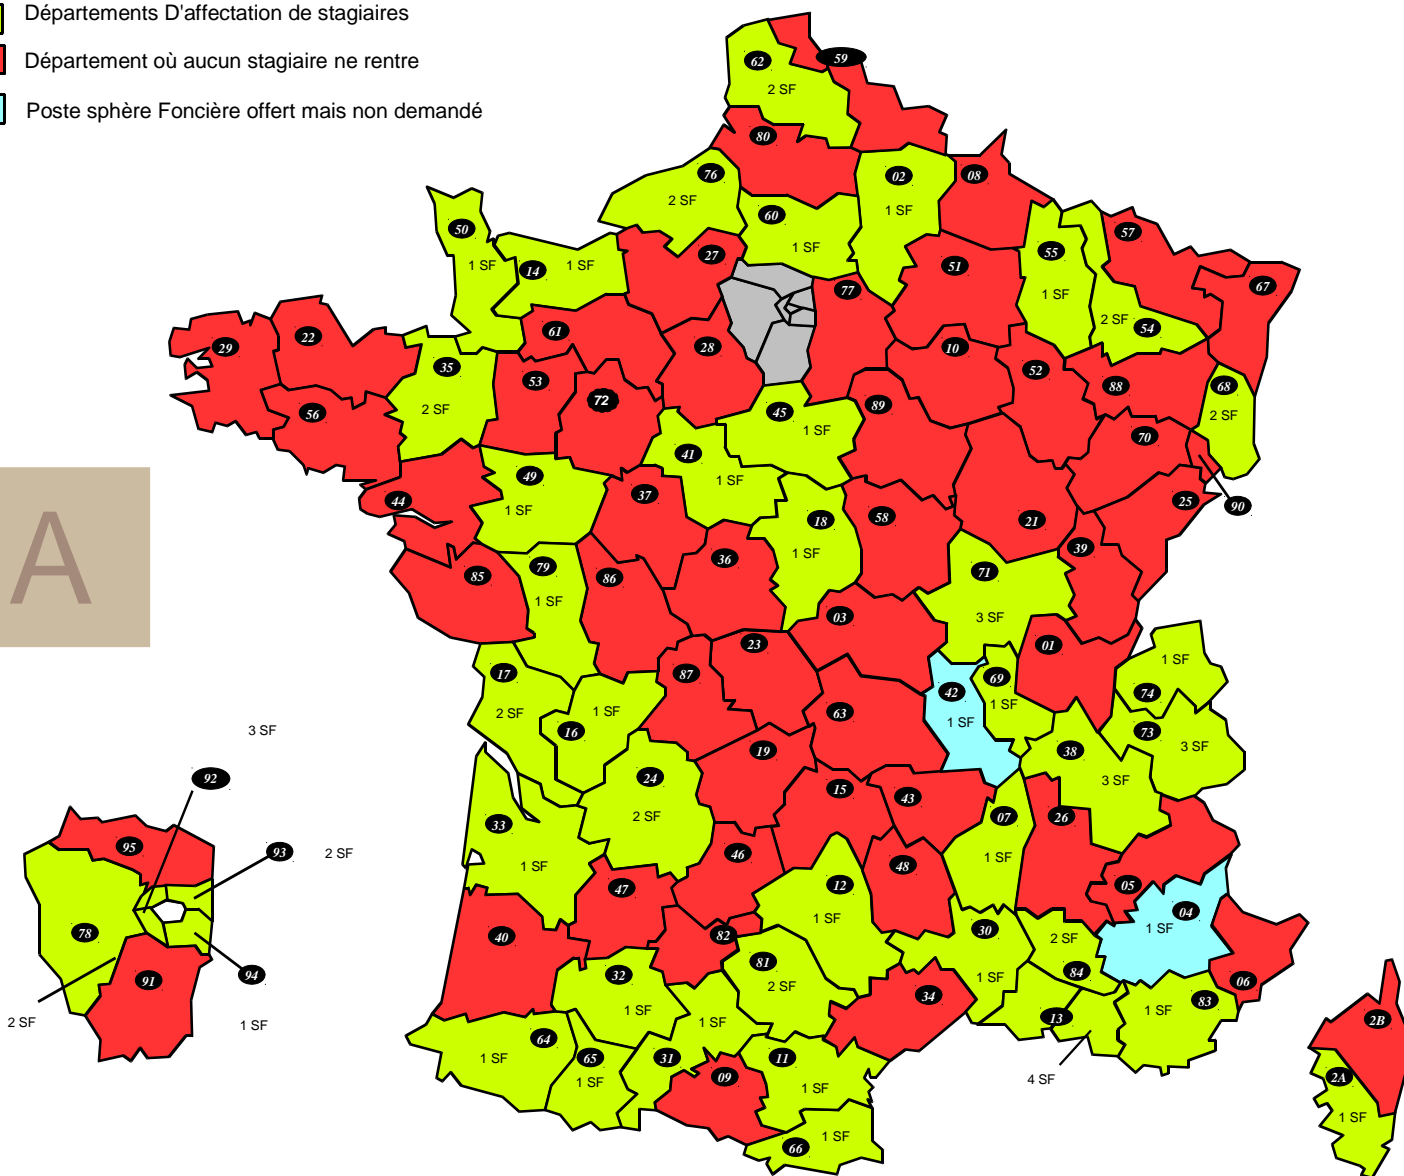

- Départements D'affectation de stagiaires
- Département où aucun stagiaire ne rentre
- Poste sphère Foncière offert mais non demandé

750 Paris : 4 SF

Responsable secteur Inspecteurs

Catherine Boulet
 Secrétaire Générale Adjointe