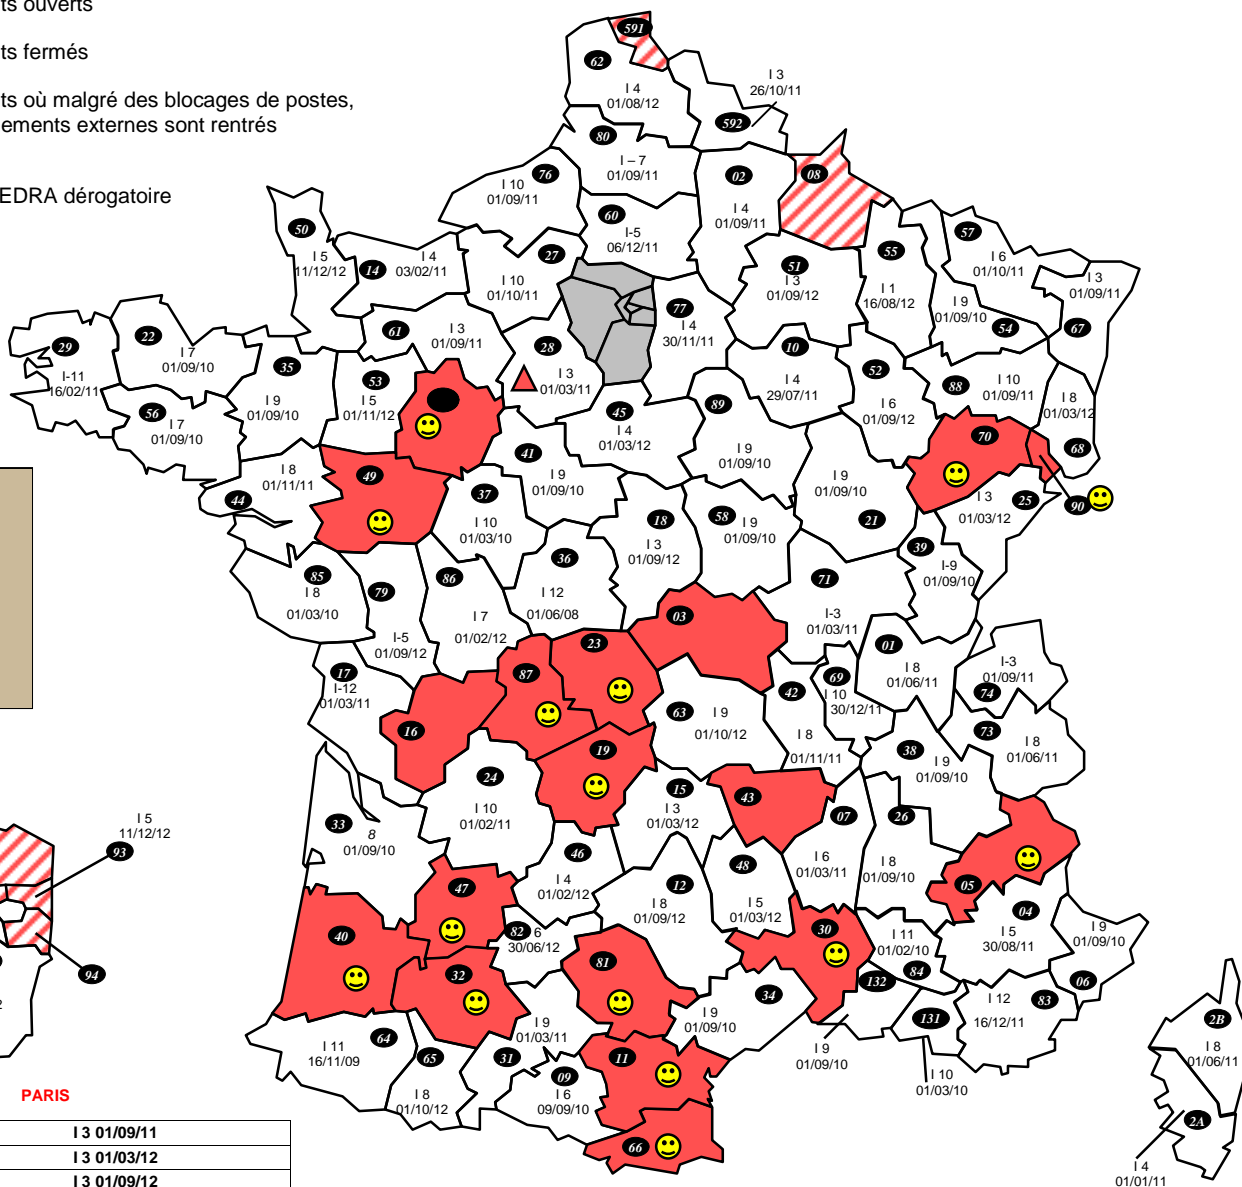

-  Départements ouverts
-  Départements fermés
-  Départements où malgré des blocages de postes, les rapprochements externes sont rentrés
-  Entrée d'un EDRA dérogatoire

PARIS

754 : Paris centre	13 01/09/11
755 : Paris est	13 01/03/12
756 : Paris nord	13 01/09/12
757 : Paris ouest	13 01/09/12
758 : Paris sud	14 01/09/12
A 20 : DVNI	11 01/09/12
A 35 : DNVSF	12 01/09/12
B31 : DRESG	15 30/08/11
A50 : IMPOTS SERVICES	FERME
B11 : DIRCOFI IDF EST	I-2 du 01/09/12
B12 : DIRCOFI IDF OUEST	I-2 du 01/07/12
B21 : DSIP	I-9 du 01/09/10

DIRCOFI

R13 Sud est	Nice I 9 01/10/12
R 31 Sud Pyrénées	Cahors I 7 01/02/12
R 33 Sud Ouest	Agen I 4 05/08/11
R 35 Ouest	Alençon I 6 01/09/12
R 45 Centre	Bourges I 6 01/03/11
R 54 Est	Metz I 5 01/09/11
R 59 Nord	St Quentin I 2 01/09/12
R 69 Rhône Alpes	St Etienne I 7 01/07/11

Les dates de prises de rang sont exprimées en rang bonifié (elles prennent donc en compte les charges de famille éventuelles)

DOM

971 : GUADELOUPE	18 01/09/10 Non originaire
	13 01/02/12 Originaire
972 : MARTINIQUE	19 01/09/12 originaire
973 : GUYANE	17 01/04/12 Non originaire
974 : REUNION	16 01/11/11 originaire
976 : MAYOTTE	17 01/04/12 Non originaire