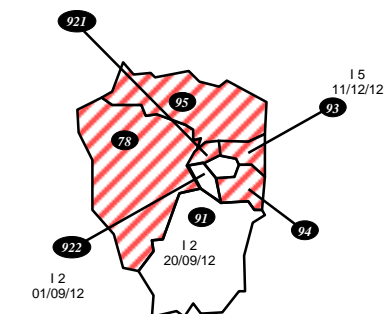

-  Départements ouverts
-  Départements fermés
-  Départements où malgré des blocages de postes, les rapprochements externes sont rentrés
-  Entrée d'un EDRA dérogatoire

PARIS

754 : Paris centre	13 01/09/11
755 : Paris est	13 01/03/12
756 : Paris nord	13 01/09/12
757 : Paris ouest	13 01/09/12
758 : Paris sud	14 01/09/12
A 20 : DVNI	11 01/09/12
A 35 : DNVSF	12 01/09/12
B31 : DRESG	15 30/08/11
A50 : IMPOTS SERVICES	FERME
B11 : DIRCOFI IDF EST	I-2 du 01/09/12
B12 : DIRCOFI IDF OUEST	I-2 du 01/07/12
B21 : DSIP	I-9 du 01/09/10

Les dates de prises de rang sont exprimées en rang bonifié (elles prennent donc en compte les charges de famille éventuelles)

DOM

971 : GUADELOUPE	18 01/09/10 Non originaire
	13 01/02/12 Originaire
972 : MARTINIQUE	19 01/09/12 originaire
973 : GUYANE	17 01/04/12 Non originaire
974 : REUNION	16 01/11/11 originaire
976 : MAYOTTE	17 01/04/12 Non originaire