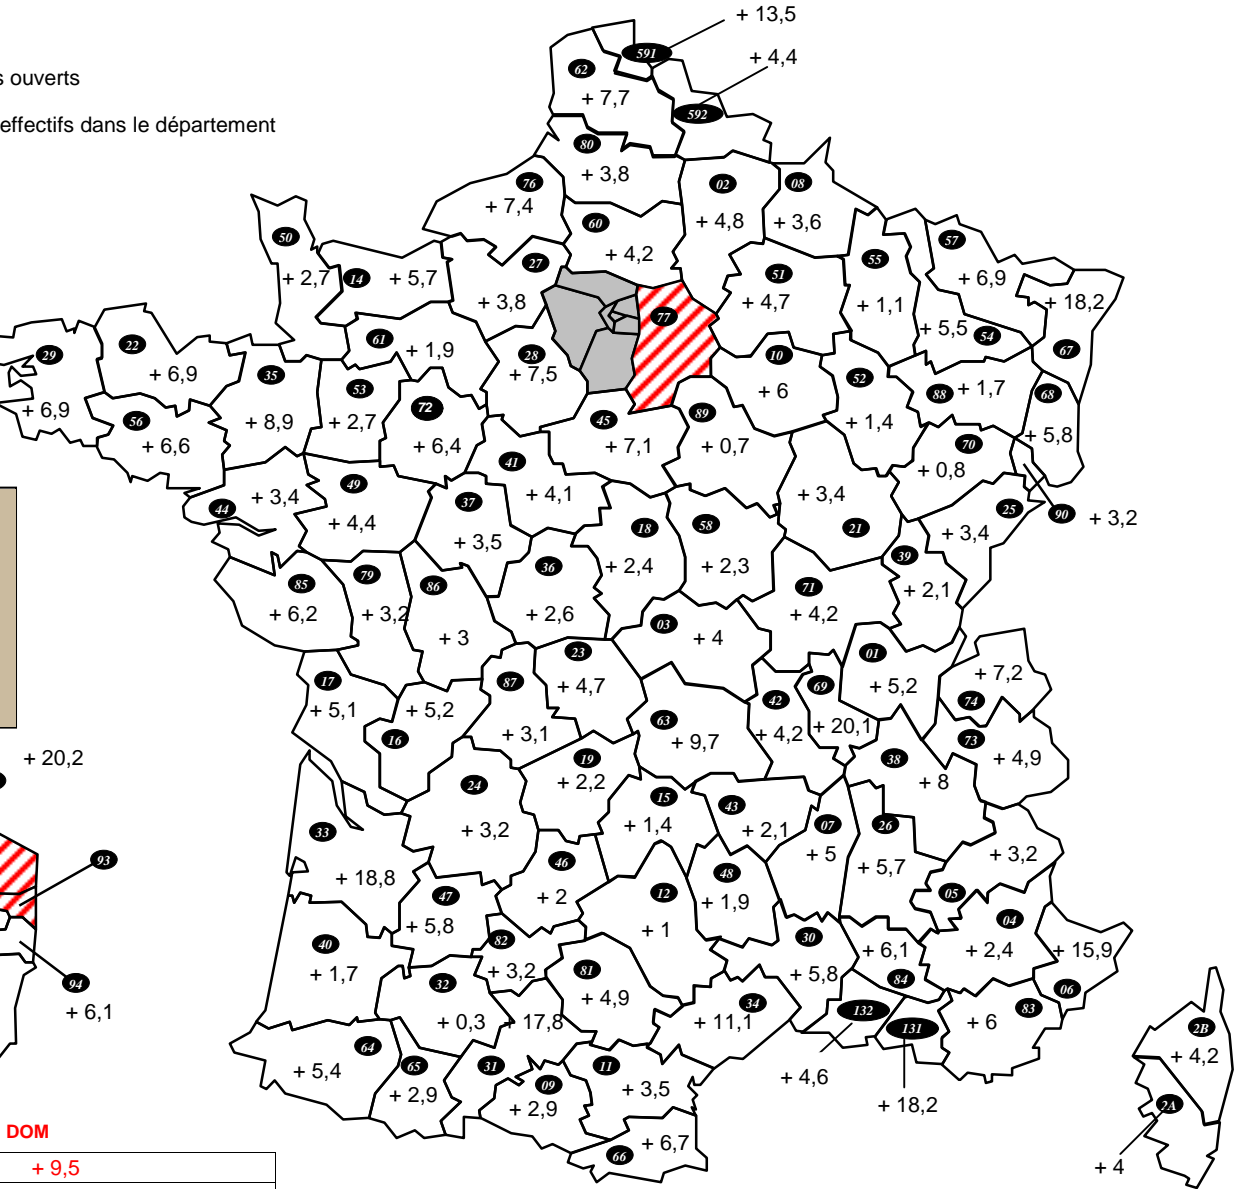

Départements ouverts

Situation des effectifs dans le département

**DOM**

971 : GUADELOUPE	+ 9,5
972 : MARTINIQUE	+ 8,6
973 : GUYANE	+ 2
974 : REUNION	+ 10,8
976 : MAYOTTE	+ 1
<b>PARIS</b>	
754 : Paris centre	+ 17,5
755 : Paris est	+ 2,3
756 : Paris nord	+ 5,3
757 : Paris ouest	+ 2
758 : Paris sud	+ 7,7
A 20 : DVNI	+ 14,8
A 35 : DNVSF	+ 46,5
B31 : DRESG	+ 19,1
A 40 DNEF	+ 10
A 45 DGE	+ 4,5