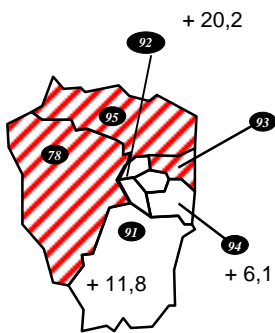

Départements ouverts

Situation des effectifs dans le département

**DOM**

971 : GUADELOUPE	+ 9,5
972 : MARTINIQUE	+ 8,6
973 : GUYANE	+ 2
974 : REUNION	+ 10,8
976 : MAYOTTE	+ 1
<b>PARIS</b>	
754 : Paris centre	+ 17,5
755 : Paris est	+ 2,3
756 : Paris nord	+ 5,3
757 : Paris ouest	+ 2
758 : Paris sud	+ 7,7
A 20 : DVNI	+ 14,8
A 35 : DNVSF	+ 46,5
B31 : DRESG	+ 19,1
A 40 DNEF	+ 10
A 45 DGE	+ 4,5