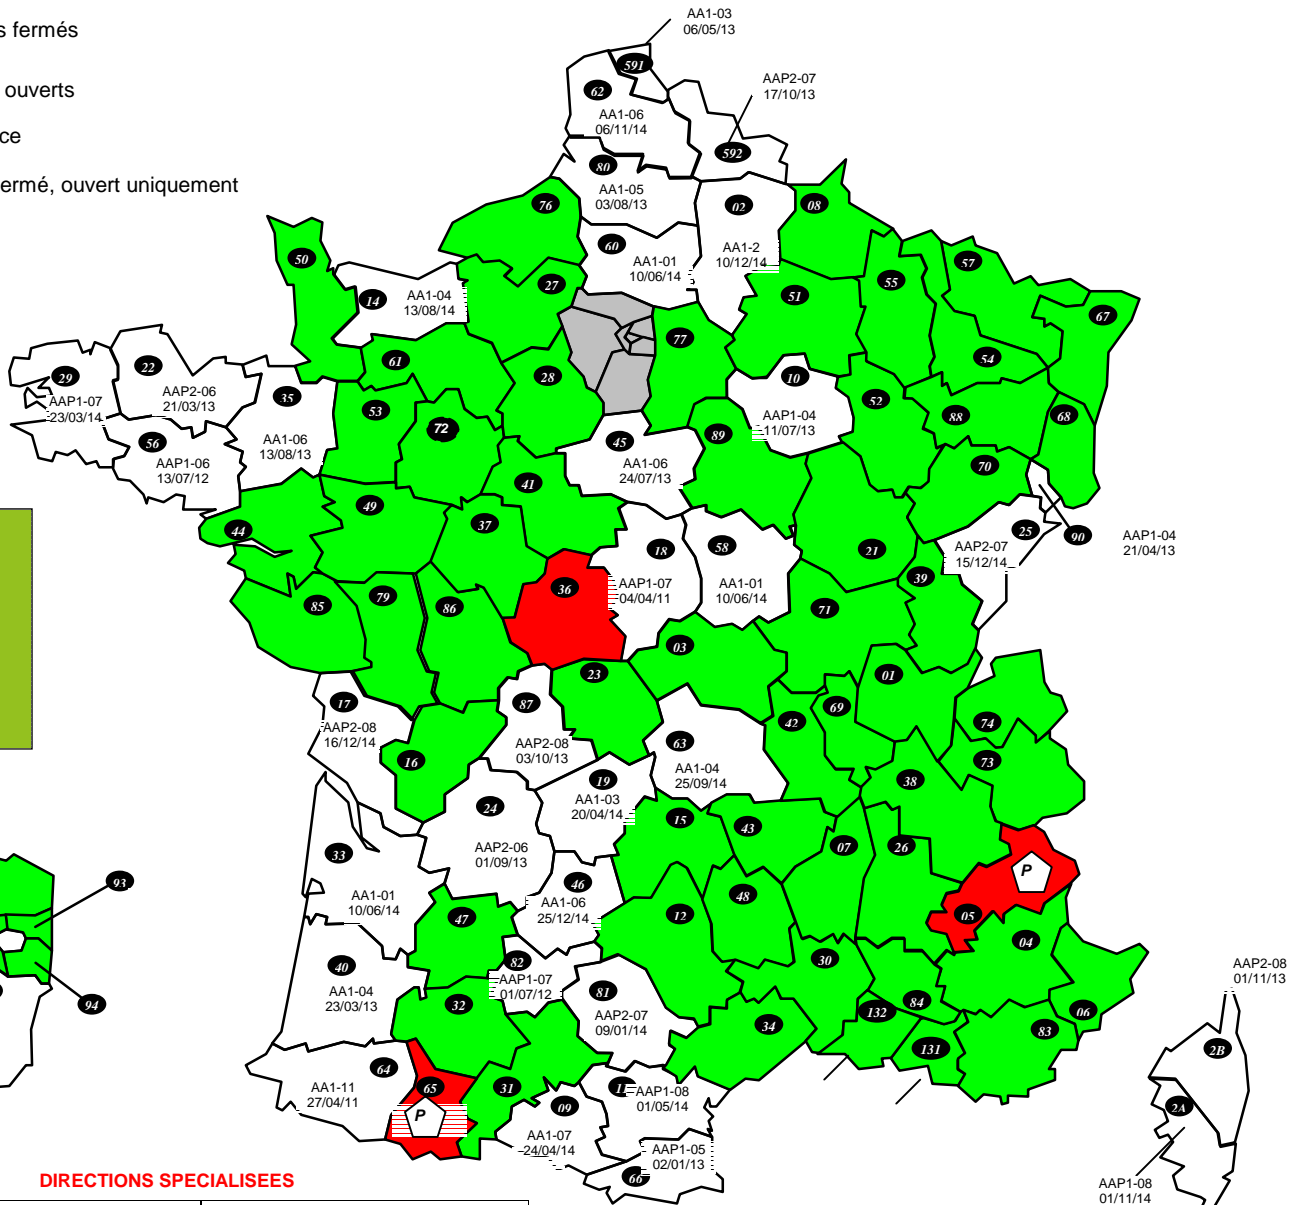

- Départements fermés
- Départements ouverts
- AO Affection d'office
- P Département fermé, ouvert uniquement en Priorité

DIRECTIONS SPECIALISEES

A15 : SDNC	AA1-04 du 07/08/13	D44 : DISI Ouest	AA1-04 du 15/11/14
A20 : DVNI	AA1-04 du 01/12/14	D59 : DISI Nord	AA1-04 du 29/12/13
A30 : DNID	AA1-04 du 01/06/14	D63 : DISI Pays du Centre	AA1-04 du 30/03/14
A35 : DNVSF		D67 : DISI Est	AAP1-06 du 01/11/14
A40 : DNEF	AAP2-05 du 12/07/14	D69 : DISI Rhône Alpes Est Bourgogne	AA1-04 du 03/09/13
A80 : CREANCES SPECIALES TRESORS		D77 : DISI Paris Champagne	AA1-04 du 15/06/15
A45 : DGE		D78 : DISI Paris Normandie	AA1-04 du 10/06/14
A50 : IMPOTS SERVICES	AAP1-04 du 10/06/14	R13 : DCF SUD-EST	
A55 : ENFIP		R31 : DCF SUD-Pyrénées	
B11 : DCF IDF-EST		R33 : DCF SUD-OUEST	
TAP : AP-HP		R35 : DCF OUEST	
TGE : ETRANGER/AMBASSADE		R45 : DCF CENTRE	
B31 : DRESG		R54 : DCF EST	
338 : DGFiP SCES CX	AA1-04 du 01/12/13	R59 : DCF NORD	
D13 : DISI Sud-Est	AA1-04 du 03/12/14	R69 : DCF Rhône-Alpes	
D33 : DISI Sud-Ouest	AA1-04 du 29/11/14		

DOM

971 : GUADELOUPE	AAP1-07 du 01/06/12
972 : MARTINIQUE	AAP1-05 du 01/10/13
973 : GUYANE	
974 : REUNION	AA1-05 du 21/04/13
975 : ST PIERRE ET MIQUELON	
976 : MAYOTTE	AAP2-08 du 01/11/14

DIRECTIONS PARISIENNES

754 : PARIS CENTRE	
755 : PARIS EST	
756 : PARIS NORD	
757 : PARIS OUEST	
758 : PARIS SUD	

Elus F.O.-DGFiP

V. LIAUTAUD – W. THUBERT – C. TREHOUT – L. AUBOYER
 A. DAULINAT – V. HAYAUX-DU-TILLY
 (Experts) : M. MINIQU – J. REGNIER
 e-mail : contact@fo-dgfip.fr