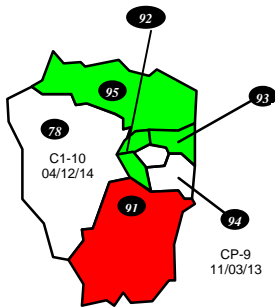

- Départements ouverts
- Départements fermés
- Départements fermés sauf prioritaires

DIRECTIONS SPECIALISEES

A15 : SDNC	CP-5 01/02/13	R13 : DCF SUD-EST
A20 : DVNI	C2-3 01/09/14	R31 : DCF SUD-Pyrénées
A30 : DNID	C2-5 25/01/14	R33 : DCF SUD-OUEST
A35 : DNVSF	C2-2 06/03/13	R35 : DCF OUEST
A40 : DNEF	FERME	R45 : DCF CENTRE
A45 : DGE	FERME	R54 : DCF EST
A50 : IMPOTS SERVICES	FERME	R59 : DCF NORD
A80 : DCST	FERME	R69 : DCF Rhône-Alpes
B11 : DCF IDF-EST	FERME	
B12 : DCF IDF-OUEST	FERME	
B31 : DRESG	C2-6 09/11/13	
TAP	C2-3 01/10/13	
TGE	C2-8 28/11/14	

DOM

971 : GUADELOUPE	C2-4 11/11/13
972 : MARTINIQUE	C1-5 24/08/13
973 : GUYANE	
974 : REUNION	CP 7 11/09/13
976 : MAYOTTE	

DIRECTIONS PARISIENNES

754 : PARIS CENTRE	C2-7 28/06/14
755 : PARIS EST	C2-4 19/08/13
756 : PARIS NORD	C2-2 01/09/13
757 : PARIS OUEST	C2-3 02/07/13
758 : PARIS SUD	FERME
B21 : DSIP	FERME