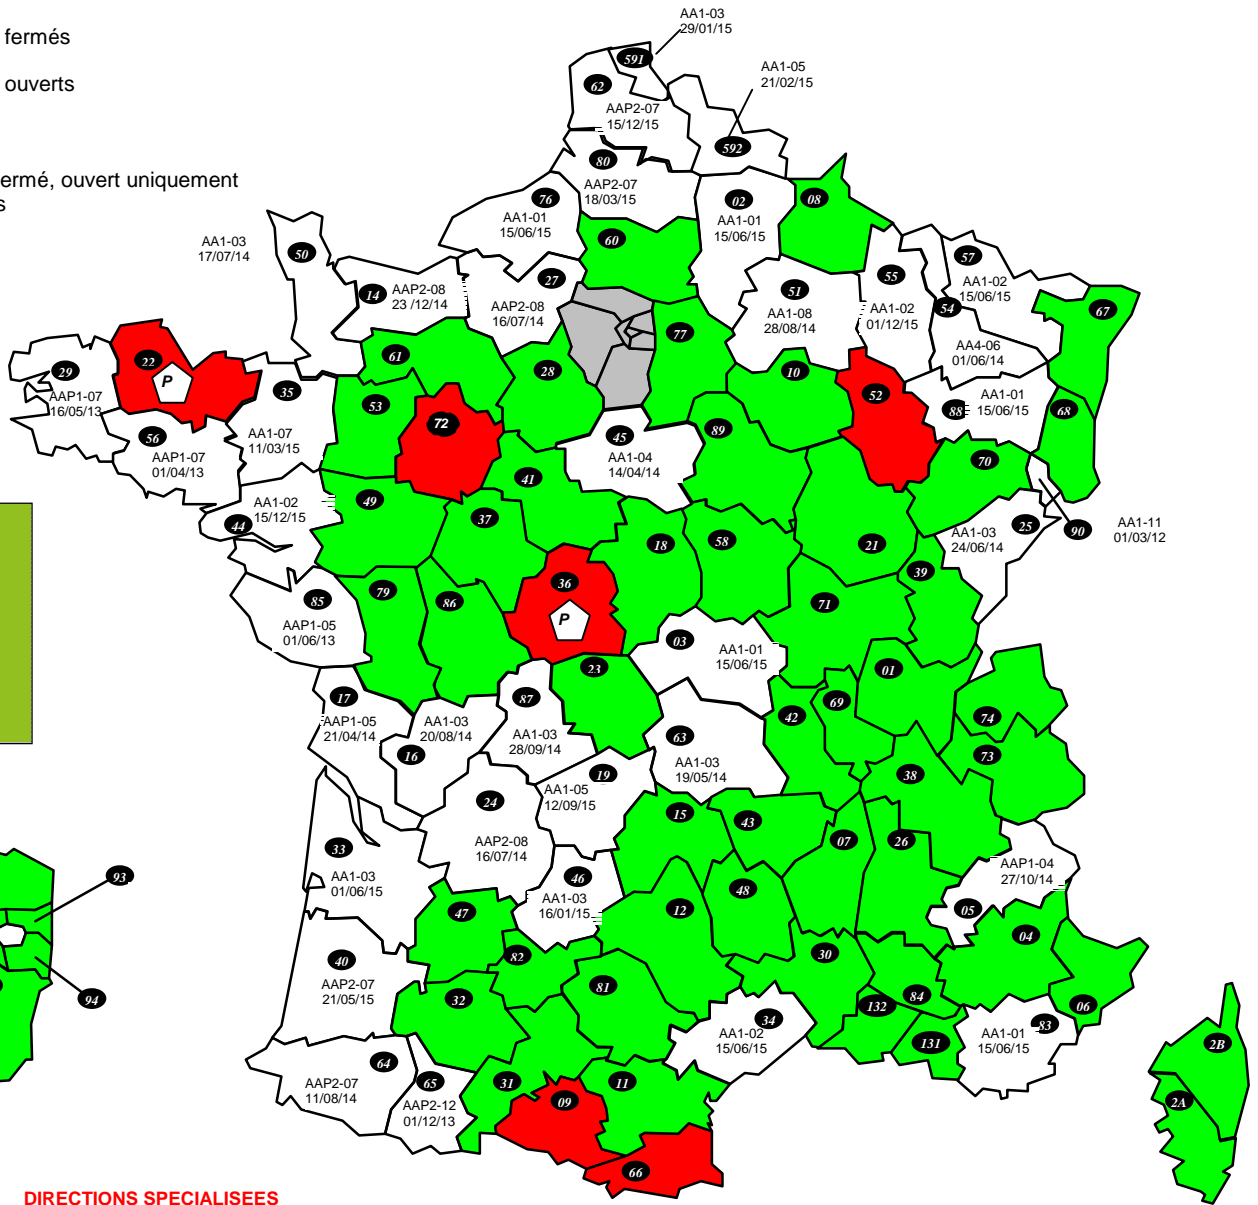

Départements fermés

Départements ouverts

Département fermé, ouvert uniquement aux Prioritaires

#### DIRECTIONS SPECIALISEES

A15 : SDNC		D44 : DISI Ouest
A20 : DVNI	<b>FERME</b>	D59 : DISI Nord
A30 : DNID	<b>OUVERT</b>	D63 : DISI Pays du Centre
A35 : DNVSF	<b>OUVERT</b>	D67 : DISI Est
A40 : DNEF		D69 : DISI Rhône Alpes Est Bourgogne
A80 : CREANCES SPECIALES TRESORS	<b>AA1-08 au 01/06/14</b>	
A45 : DGE	<b>OUVERT</b>	D77 : DISI Paris Champagne
A50 : IMPOTS SERVICES	<b>AA1-01 au 15/07/15</b>	D78 : DISI Paris Normandie
A55 : ENFIP		
B11 : DCF IDF-EST	<b>OUVERT</b>	R13 : DCF SUD-EST
TAP : AP-HP	<b>AA1-03 au 01/12/14</b>	R31 : DCF SUD-Pyrénées
TGE : ETRANGER/AMBASSADE	<b>OUVERT</b>	R33 : DCF SUD-OUEST
B31 : DRESG	<b>OUVERT</b>	R35 : DCF OUEST
B38 : DGFIP SCES CX		R45 : DCF CENTRE
		R54 : DCF EST
		R59 : DCF NORD
D13 : DISI Sud-Est		R69 : DCF Rhône-Alpes
D33 : DISI Sud-Ouest		

#### DOM

971 : GUADELOUPE	<b>AA1-08 au 22/11/14</b>
972 : MARTINIQUE	<b>AA1-06 au 13/10/15</b>
973 : GUYANE	<b>AA1-04 au 24/06/14</b>
974 : REUNION	<b>AA1-04 au 10/06/14</b>
975 : ST PIERRE ET MIQUELON	
976 : MAYOTTE	<b>AA1-05 au 18/08/14</b>

#### DIRECTIONS PARISIENNES

754 : PARIS CENTRE	<b>OUVERT</b>
755 : PARIS EST	<b>OUVERT</b>
756 : PARIS NORD	<b>OUVERT</b>
757 : PARIS OUEST	<b>OUVERT</b>
758 : PARIS SUD	<b>OUVERT</b>