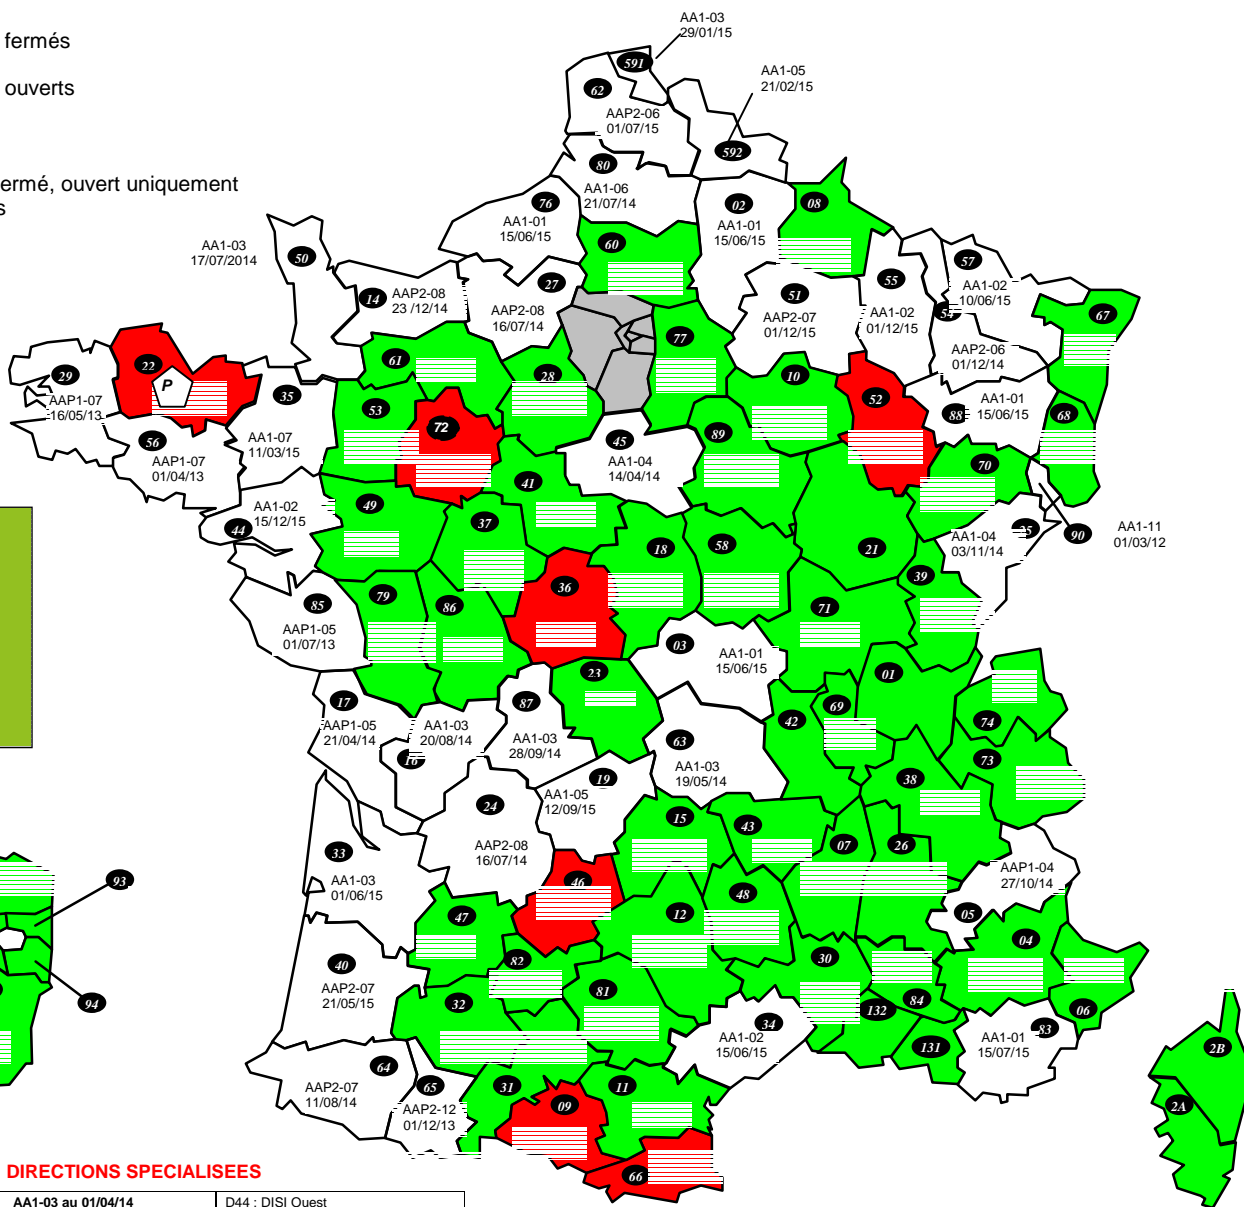

Départements fermés

Départements ouverts

Département fermé, ouvert uniquement aux Prioritaires

DIRECTIONS SPECIALISEES

A15 : SDNC	AA1-03 au 01/04/14	D44 : DISI Ouest
A20 : DVNI	FERME	D59 : DISI Nord
A30 : DNID	OUVERT	D63 : DISI Pays du Centre
A35 : DNVSF	AA1-01 au 15/06/15	D67 : DISI Est
A40 : DNEF	AA1-03 au 01/11/14	D69 : DISI Rhône Alpes Est Bourgogne
A80 : CREANCES SPECIALES TRESORS	AA1-03 au 01/06/14	D77 : DISI Paris Champagne
A45 : DGE	OUVERT	D78 : DISI Paris Normandie
A50 : IMPOTS SERVICES	AA1-01 au 15/07/15	R13 : DCF SUD-EST
A55 : ENFIP		R31 : DCF SUD-Pyrénées
B11 : DCF IDF-EST	OUVERT	R33 : DCF SUD-OUEST
TAP : AP-HP	AA1-03 au 01/12/14	R35 : DCF OUEST
TGE : ETRANGER/AMBASSADE	OUVERT	R45 : DCF CENTRE
B31 : DRESG	OUVERT	R54 : DCF EST
B38 : DGFIP SCES CX		R59 : DCF NORD
D13 : DISI Sud-Est		R69 : DCF Rhône-Alpes
D33 : DISI Sud-Ouest		

DOM

971 : GUADELOUPE	AA1-08 au 22/11/14
972 : MARTINIQUE	AA1-06 au 08/11/14
973 : GUYANE	AA1-04 au 24/06/14
974 : REUNION	AA1-04 au 01/06/14
975 : ST PIERRE ET MIQUELON	
976 : MAYOTTE	AA1-05 au 18/08/14

DIRECTIONS PARISIENNES

754 : PARIS CENTRE	OUVERT
755 : PARIS EST	OUVERT
756 : PARIS NORD	OUVERT
757 : PARIS OUEST	OUVERT
758 : PARIS SUD	OUVERT

La Délégation F.O.-DGFIP

Anthony DACLINAT – Vincent HAYAUX du TILLY - Christophe TREHOUT
 Laurent AUBOYER – Véronique LIAUTAUD – William THUBERT
 Rémy BEUNARD – Alain BOUM - Nathalie VILET – Christelle COLOMER
 e-mail : contact@fo-dgfip.fr