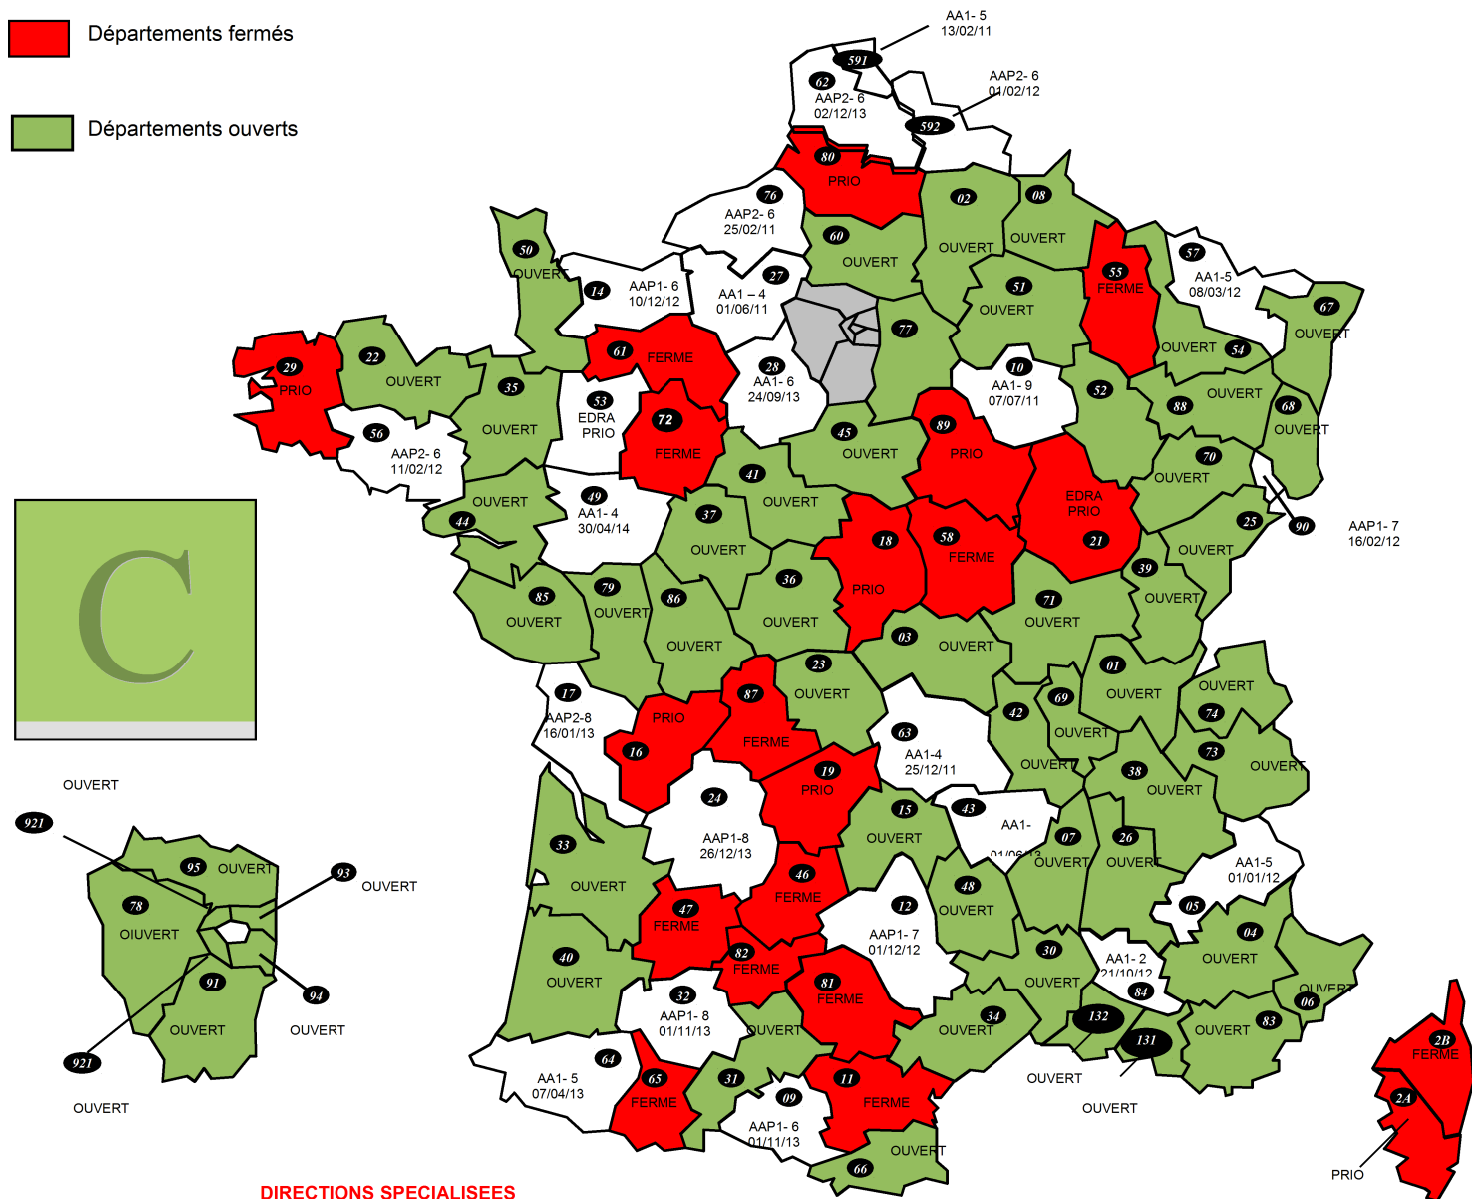

- Départements fermés
- Départements ouverts

DIRECTIONS SPECIALISEES

A15 : SDNC	OUVERT	D44 : DISI Ouest	-
A20 : DVNI	AA1 - 4 26/04/12	D59 : DISI Nord	-
A30 : DNID	-	D63 : DISI Pays du Centre	-
A35 : DNVSF	OUVERT	D67 : DISI Est	-
A40 : DNEF	AA1- 5 16/04/13	D69 : DISI Rhône Alpes Est Bourgogne	-
A45 : DGE	OUVERT	D77 : DISI Paris Champagne	-
A50 : IMPOTS SERVICES	STAGIAIRE AU 01/06/13	D78 : DISI Paris Normandie	-
A55 : ENFIP	-		
B11 : DCF IDF-EST	OUVERT	R13 : DCF SUD-EST	-
B12 : DCF IDF-OUEST	OUVERT	R31 : DCF SUD-Pyrénées	-
B21 : DSIP	OUVERT	R33 : DCF SUD-OUEST	-
B31 : DRESG	OUVERT	R35 : DCF OUEST	-
B38 : DGFIP SCES CX	FERME	R45 : DCF CENTRE	-
D13 : DISI Sud-Est	-	R54 : DCF EST	-
D33 : DISI Sud-Ouest	-	R59 : DCF NORD	-
		D44 : DISI Ouest	-
		R69 : DCF Rhône-Alpes	-

DOM

971 : GUADELOUPE	AA1-8 AU 16/10/10
972 : MARTINIQUE	AAP1-6 AU 01/05/11
973 : GUYANE	AAP2-7 AU 16/07/12
974 : REUNION	AA1-6 AU 01/09/13
975 : ST PIERRE ET MIQUELON	-
976 : MAYOTTE	-

DIRECTIONS PARISIENNES

754 : PARIS CENTRE	OUVERT
755 : PARIS EST	OUVERT
756 : PARIS NORD	OUVERT
757 : PARIS OUEST	OUVERT
758 : PARIS SUD	OUVERT

Elus F.O.-DGFIP

Tony PLUMAIN – Claudine GAUTRONNEAU
Véronique LIAUTAUD – David WLODARCZYK
Rémy ALEMANN – Stéphane DERGUI BOUSSOU (expert)