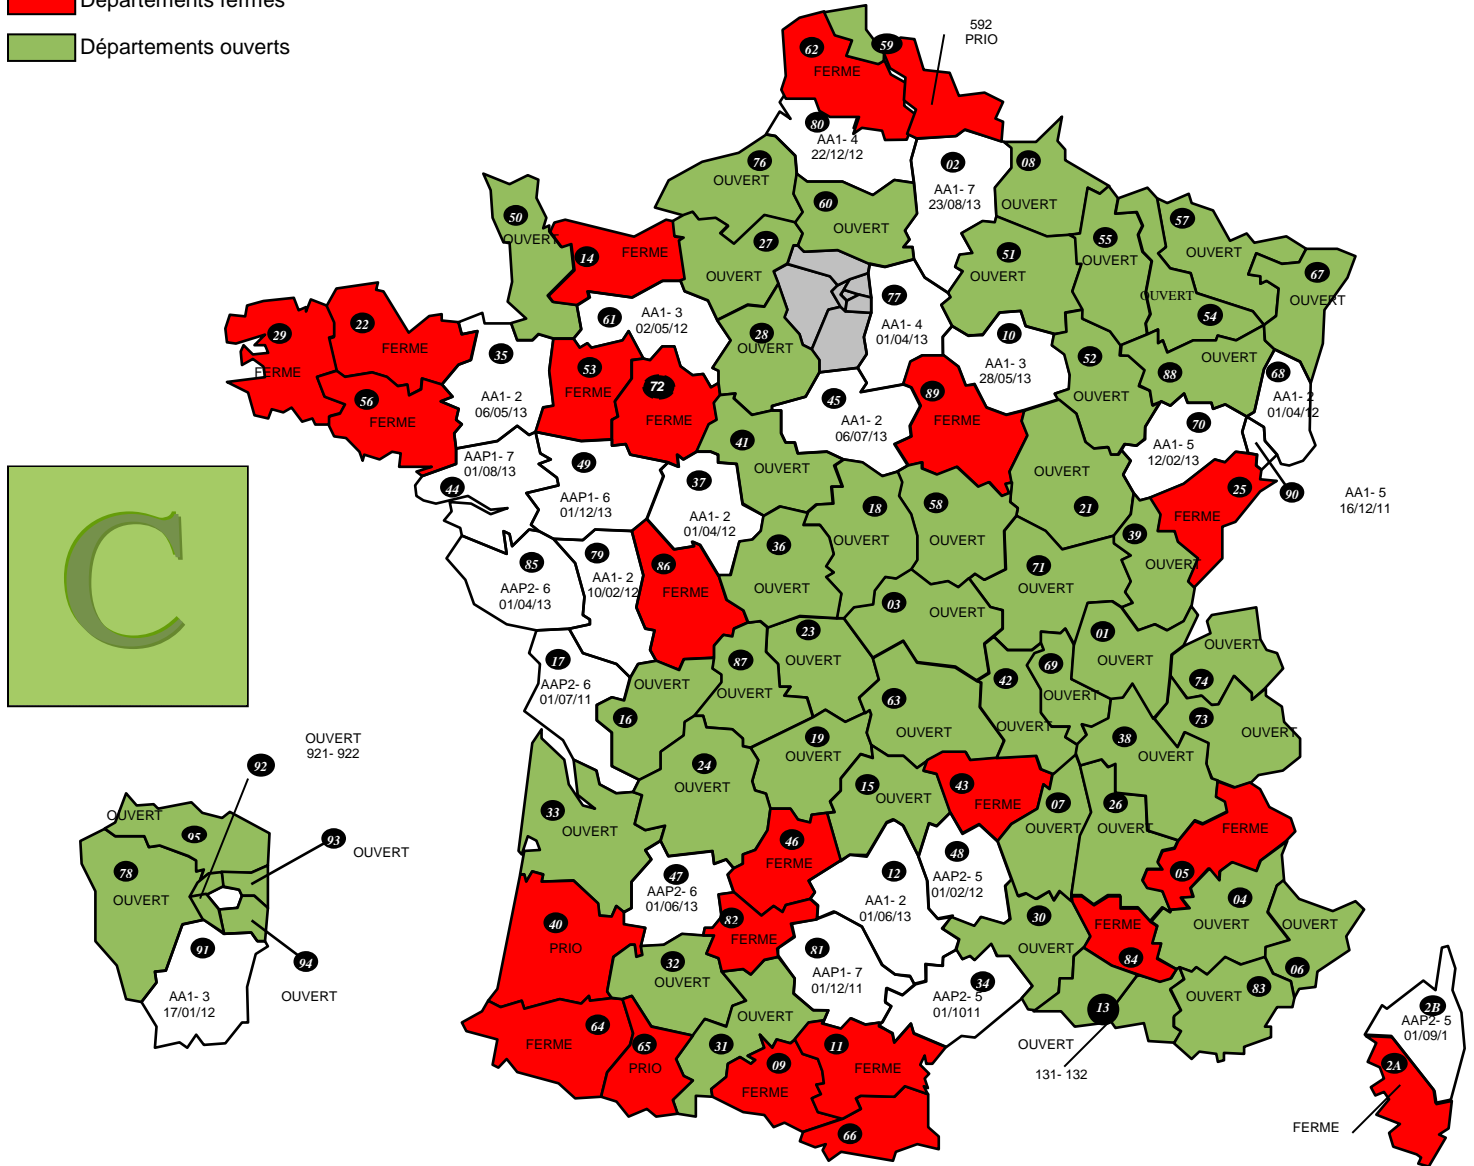

FERME Départements fermés
OUVERT Départements ouverts

DIRECTIONS SPECIALISEES

TAP	OUVERT	D44 : DISI Ouest	OUVERT
TGE	OUVERT	D59 : DISI Nord	FERME
A30 : DNID	OUVERT	D63 : DISI Pays du Centre	FERME
A35 : DNVSF	-	D67 : DISI Est	OUVERT
A40 : DNEF	-	D69 : DISI Rhône Alpes Est Bourgogne	AA1- 1 au 01/06/2013
A45 : DGE	-	D77 : DISI Paris Champagne	AA1- 2 01/06/13
A50 : IMPOTS SERVICES	-	D78 : DISI Paris Normandie	AA1- 2 01/02/13
A55 : ENFIP	-		
B11 : DCF IDF-EST	5 dont AFFECTATION D'OFFICE	R13 : DCF SUD-EST	
B12 : DCF IDF-OUEST	3 dont AFFECTATION D'OFFICE	R31 : DCF SUD-Pyrénées	
B21 : DSIP		R33 : DCF SUD-OUEST	
B31 : DRESG	FERME	R35 : DCF OUEST	
B38 : DGFIP SCES CX	FERME	R45 : DCF CENTRE	
		R54 : DCF EST	
		R59 : DCF NORD	
D13 : DISI Sud-Est	OUVERT	D44 : DISI Ouest	
D33 : DISI Sud-Ouest	AA1- 3 au 02/05/13	R69 : DCF Rhône-Alpes	

DOM

971 : GUADELOUPE	FERME
972 : MARTINIQUE	FERME sauf prioritaire
973 : GUYANE	OUVERT
974 : REUNION	AAP1- 8 au 01/06/1991
975 : ST PIERRE ET MIQUELON	-
976 : MAYOTTE	-

DIRECTIONS PARISIENNES

754 : PARIS CENTRE	OUVERT
755 : PARIS EST	OUVERT
756 : PARIS NORD	OUVERT
757 : PARIS OUEST	OUVERT
758 : PARIS SUD	OUVERT