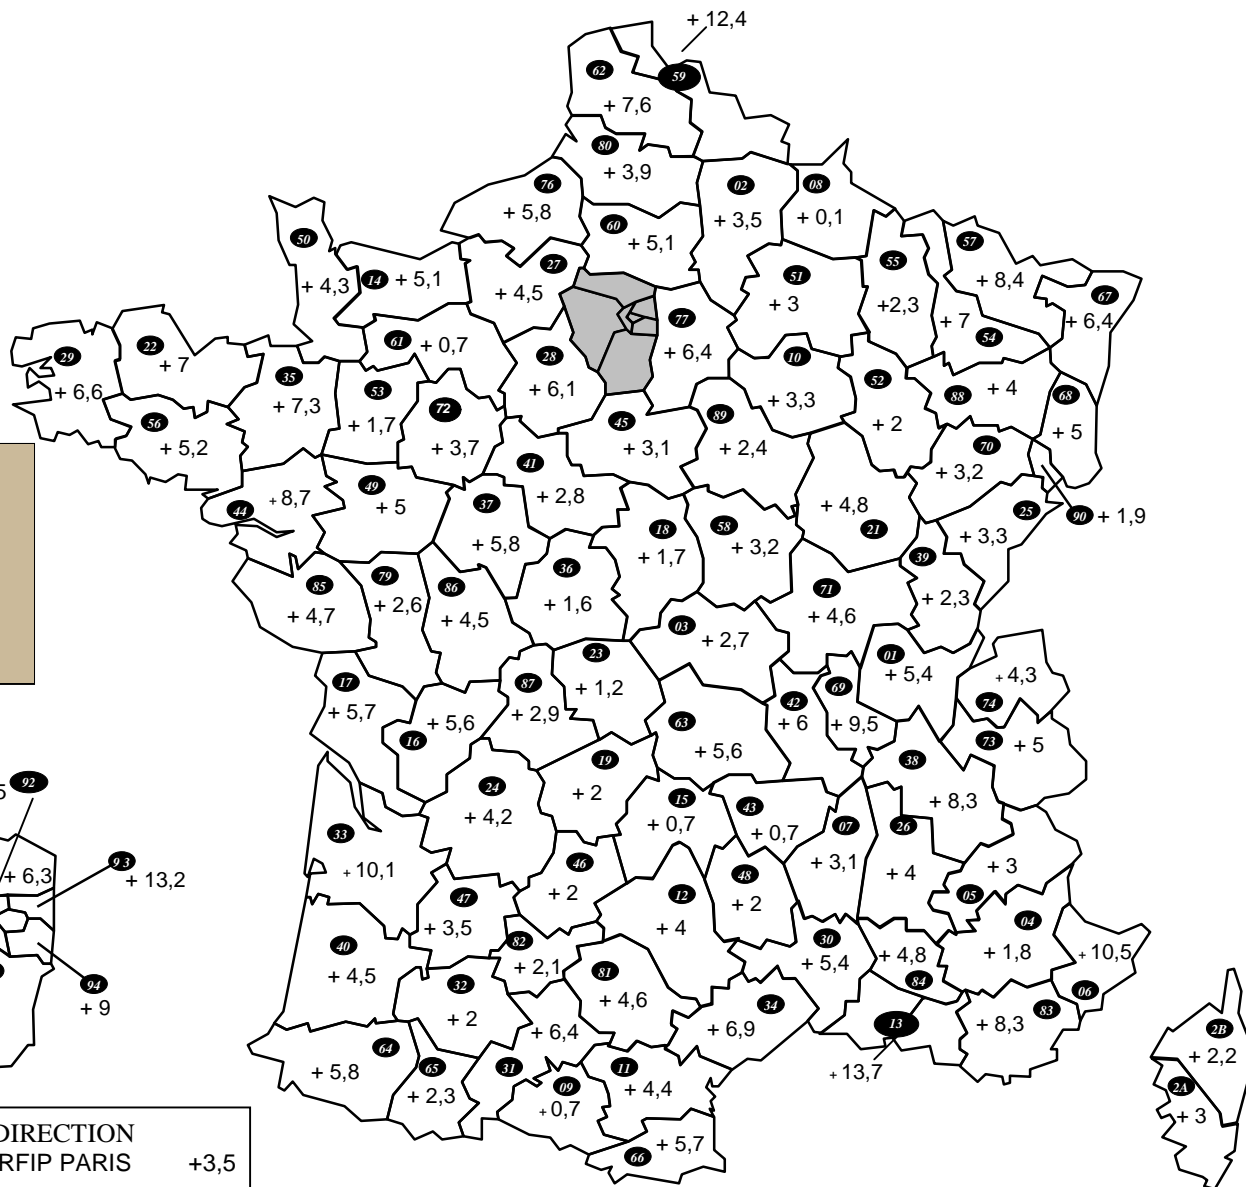

CARTE des EMPLOIS Cat. A

au 1^{er} septembre 2014 (avant CAP)

PARIS DIRECTION		
754	DRFIP PARIS	+3,5
755	DRFIP PARIS	+3,1
756	DRFIP PARIS	+5,3
757	DRFIP PARIS	+7,2
758	DRFIP PARIS	+5,9

DOM

971	GUADELOUPE	+ 5,5
972	MARTINIQUE	+ 4,6
973	GUYANE	+ 1,9
974	REUNION	+ 5,5
976	MAYOTTE	- 1