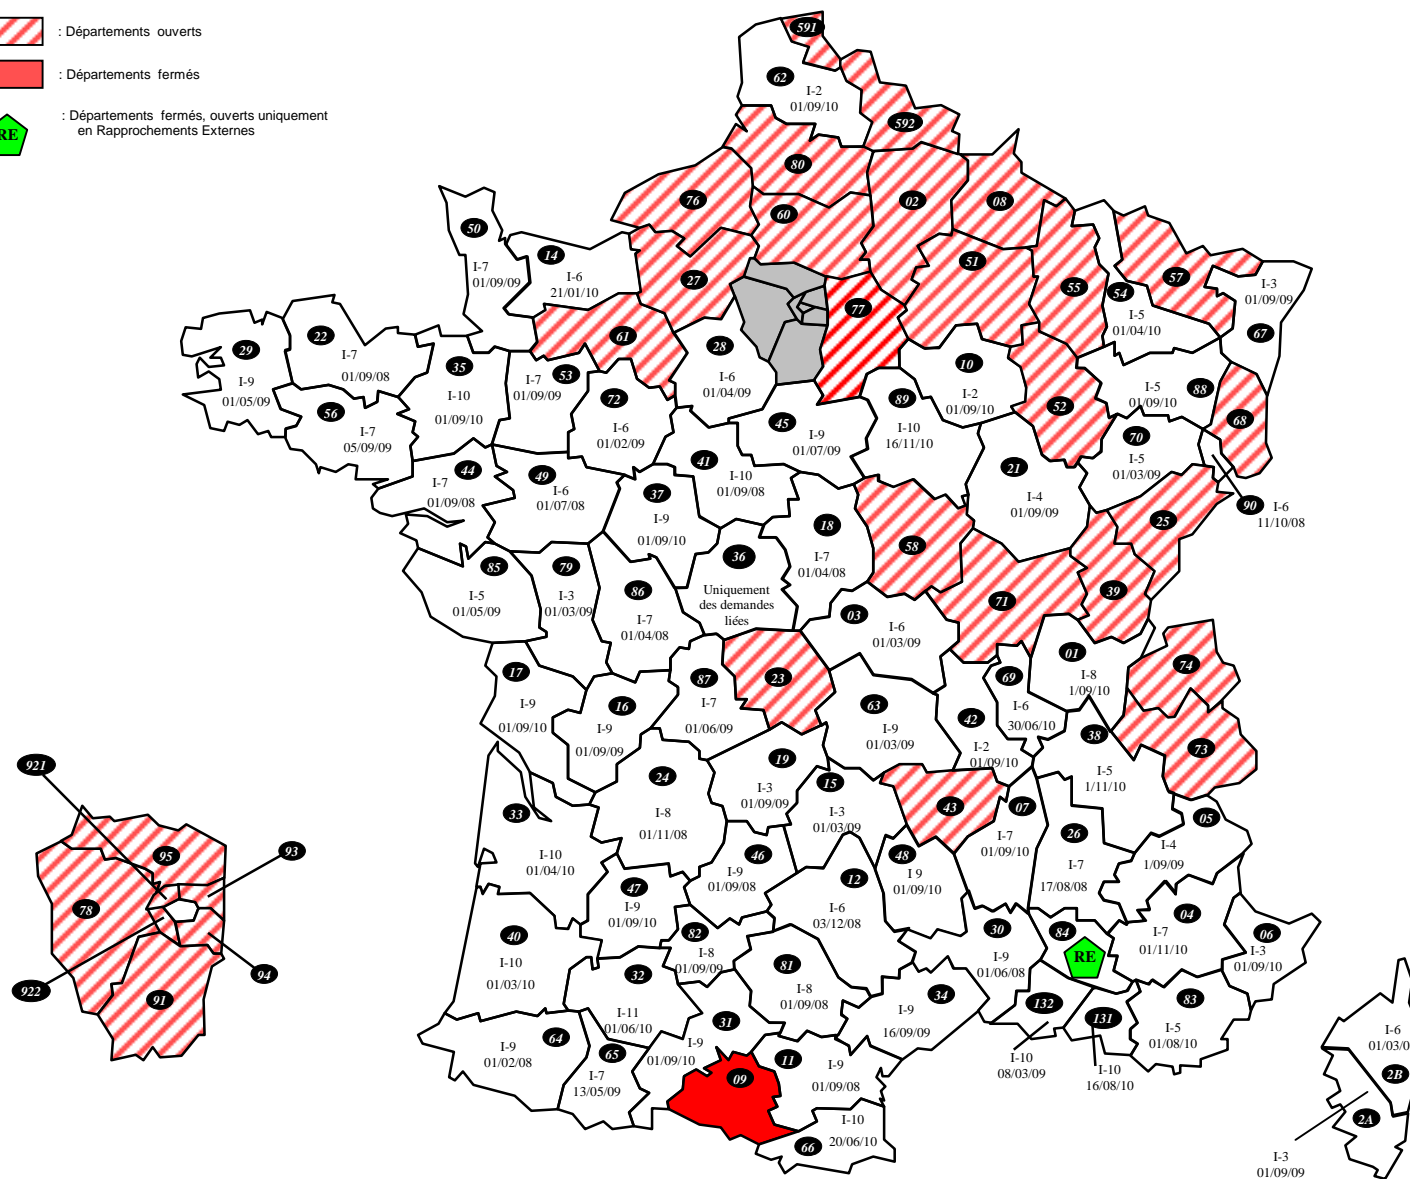

DIRECTIONS SPECIALISEES

A15 : SDNC	I-8 du 01/09/10
A20 : DVNI	I-2 du 01/09/10
A35 : DNVSF	I-3- du 01/09/10
A40 : DNEF	I-3 du 01/09/10
A45 : DGE	I-4 du 01/09/10
A50 : IMPOTS SERVICES	I-4 du 01/09/09
A55 : D.R.F.	I-9 du 1.9.09 Nevers
B11 : DCF IDF-EST	OUVERT
B12 : DCF IDF-OUEST	OUVERT
B21 : DSIP	I-9 du 01/09/08 Hypo
B31 : DRESG	Pas de détachement
B38 : DRESG-DG	Appel à candidature
C13 : CSI Marseille	
C33 : CSI Bordeaux	I-12 du 01/12/05 Administratif
C44 : CSI Nantes	I-7 du 01/05/09 Administratif
C45 : CSI Orleans	
C49 : CSI Angers	
C51 : CSI Reims	I-9 du 01/01/10 Administratif
C58 : CSI Nevers	I-3 du 01/03/09 Administratif
C59 : CSI Lille	I-10 du 16/09/10 Administratif
C63 : CSI Clermont Ferrand	I-11 du 01/07/09 Administratif
C67 : CSI Strasbourg	I-7 du 01/09/08 Administratif
C69 : CSI Lyon	
C76 : CSI Rouen	
C77 : CSI Nemours	I-8 du 01/07/10 Administratif
C78 : CSI Versailles	I-4 du 01/09/09 Administratif
C80 : CSI Amiens	I-10 du 16/09/09 Administratif
C86 : CSI Poitiers	I-11 du 01/05/09 Administratif
R13 : DCF SUD-EST	I-6 du 01/09/10
R31 : DCF SUD-Pyrénées	I-7 du 01/10/09
R33 : DCF SUD-OUEST	I-3 du 01/03/09
R35 : DCF OUEST	I-2 du 01/09/10
R45 : DCF CENTRE	I-2 du 17/06/10
R54 : DCF EST	Ouvret Belfort
R59 : DCF NORD	Ouvret Amiens, Boulogne
R69 : DCF Rhône-Alpes	I-3 du 01/09/09
CIS Lille	I-9 du 01/03/08
CIS Rouen	I-4 du 01/09/09

- : Départements ouverts
- : Départements fermés
- : Départements fermés, ouverts uniquement en Rapprochements Externes

Les dates de prises de rang sont exprimées en rang bonifié (elles prennent donc en compte les charges de famille éventuelles)