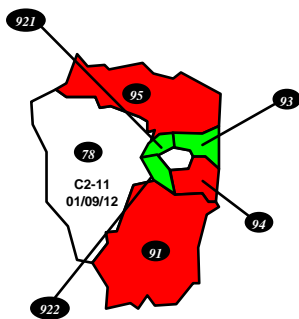

Départements fermés
 Départements ouverts

Dépt. Fermé, ouvert uniquement en
Priorité

B

DIRECTIONS SPECIALISEES

A15 : SDNC	FERME	R13 : DIRCOFI SUD-EST	/
A20 : DVNI	FERME	R31 : DIRCOFI SUD-Pyrénées	/
A30 : DND	FERME	R33 : DIRCOFI SUD-OUEST	/
A35 : DNVSF	FERME	R35 : DIRCOFI OUEST	/
A40 : DNEF	FERME	R45 : DIRCOFI CENTRE	/
A45 : DGE	C2-3 au 01/09/12	R54 : DIRCOFI EST	/
A50 : IMPOTS SERVICES	FERME	R59 : DIRCOFI NORD	/
A55 : ENFIP	FERME	R69 : DIRCOFI Rhône-Alpes	/
B21 : DSIP	FERME	B11 : DIRCOFI IDF-EST	OUVERT
B31 : DRESG	FERME	B12 : DIRCOFI IDF-OUEST	OUVERT
B38 : DGFIP SCES CX	FERME		

DOM

971 : GUADELOUPE	FERME sauf rapprochement
972 : MARTINIQUE	FERME
973 : GUYANE	OUVERT
974 : REUNION	FERME
975 : ST PIERRE ET MIQUELON	FERME
976 : MAYOTTE	FERME

DIRECTIONS PARISIENNES

754 : PARIS CENTRE	CP 7 au 30/06/13
755 : PARIS EST	FERME
756 : PARIS NORD	C1-5 au 04/09/13
757 : PARIS OUEST	C2-4 au 09/10/13
758 : PARIS SUD	C2-6 au 16/12/13

Elus F.O.-DGFIP

Sylvie SERRE – Pascaline KERHOAS – Philippe CANÉ –
Jacques REGNIER – Marie Laure SOLANO –
Sébastien DESCHAMPS
e-mail : contact@fo-dgfip.fr

N'hésitez pas à contacter vos élus FO-DGFIP