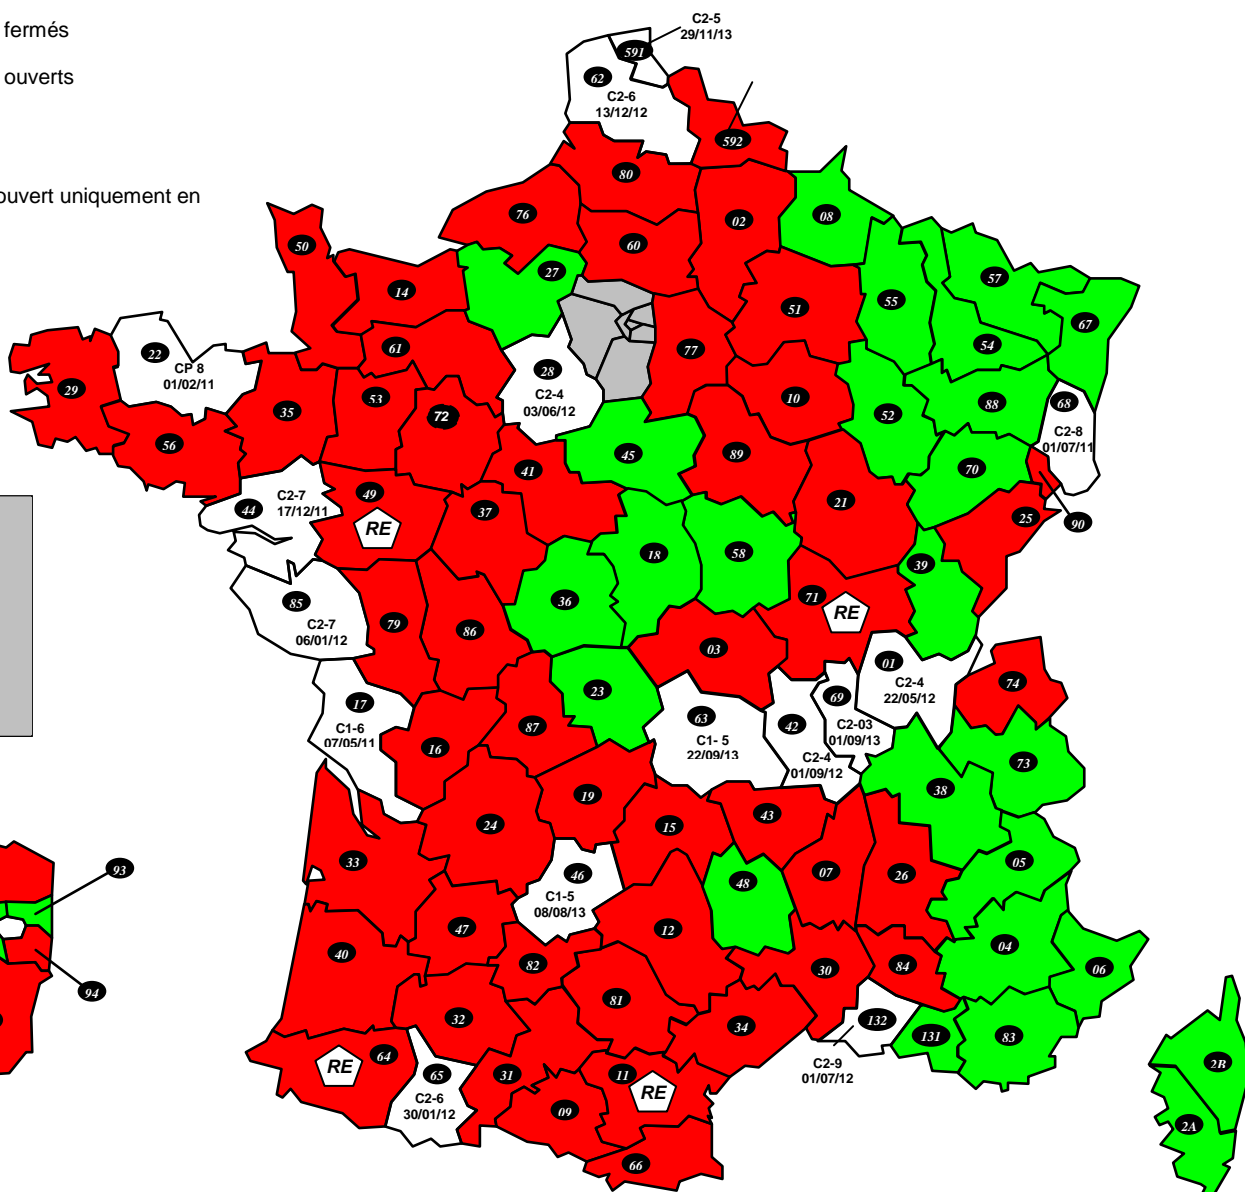

Départements fermés
 Départements ouverts

Dépt. Fermé, ouvert uniquement en
Priorité

B

DIRECTIONS SPECIALISEES

A15 : SDNC	FERME	R13 : DIRCOFI SUD-EST	/
A20 : DVNI	FERME	R31 : DIRCOFI SUD-Pyrénées	/
A30 : DND	FERME	R33 : DIRCOFI SUD-OUEST	/
A35 : DNVSF	FERME	R35 : DIRCOFI OUEST	/
A40 : DNEF	FERME	R45 : DIRCOFI CENTRE	/
A45 : DGE	C2-3 au 01/09/12	R54 : DIRCOFI EST	/
A50 : IMPOTS SERVICES	FERME	R59 : DIRCOFI NORD	/
A55 : ENFIP	FERME	R69 : DIRCOFI Rhône-Alpes	/
B21 : DSIP	FERME	B11 : DIRCOFI IDF-EST	OUVERT
B31 : DRESG	FERME	B12 : DIRCOFI IDF-OUEST	OUVERT
B38 : DGFIP SCES CX	FERME		

DOM

971 : GUADELOUPE	FERME sauf rapprochement
972 : MARTINIQUE	FERME
973 : GUYANE	OUVERT
974 : REUNION	FERME
975 : ST PIERRE ET MIQUELON	FERME
976 : MAYOTTE	FERME

DIRECTIONS PARISIENNES

754 : PARIS CENTRE	CP 7 au 30/06/13
755 : PARIS EST	FERME
756 : PARIS NORD	C1-5 au 04/09/13
757 : PARIS OUEST	C2-4 au 09/10/13
758 : PARIS SUD	C2-6 au 16/12/13