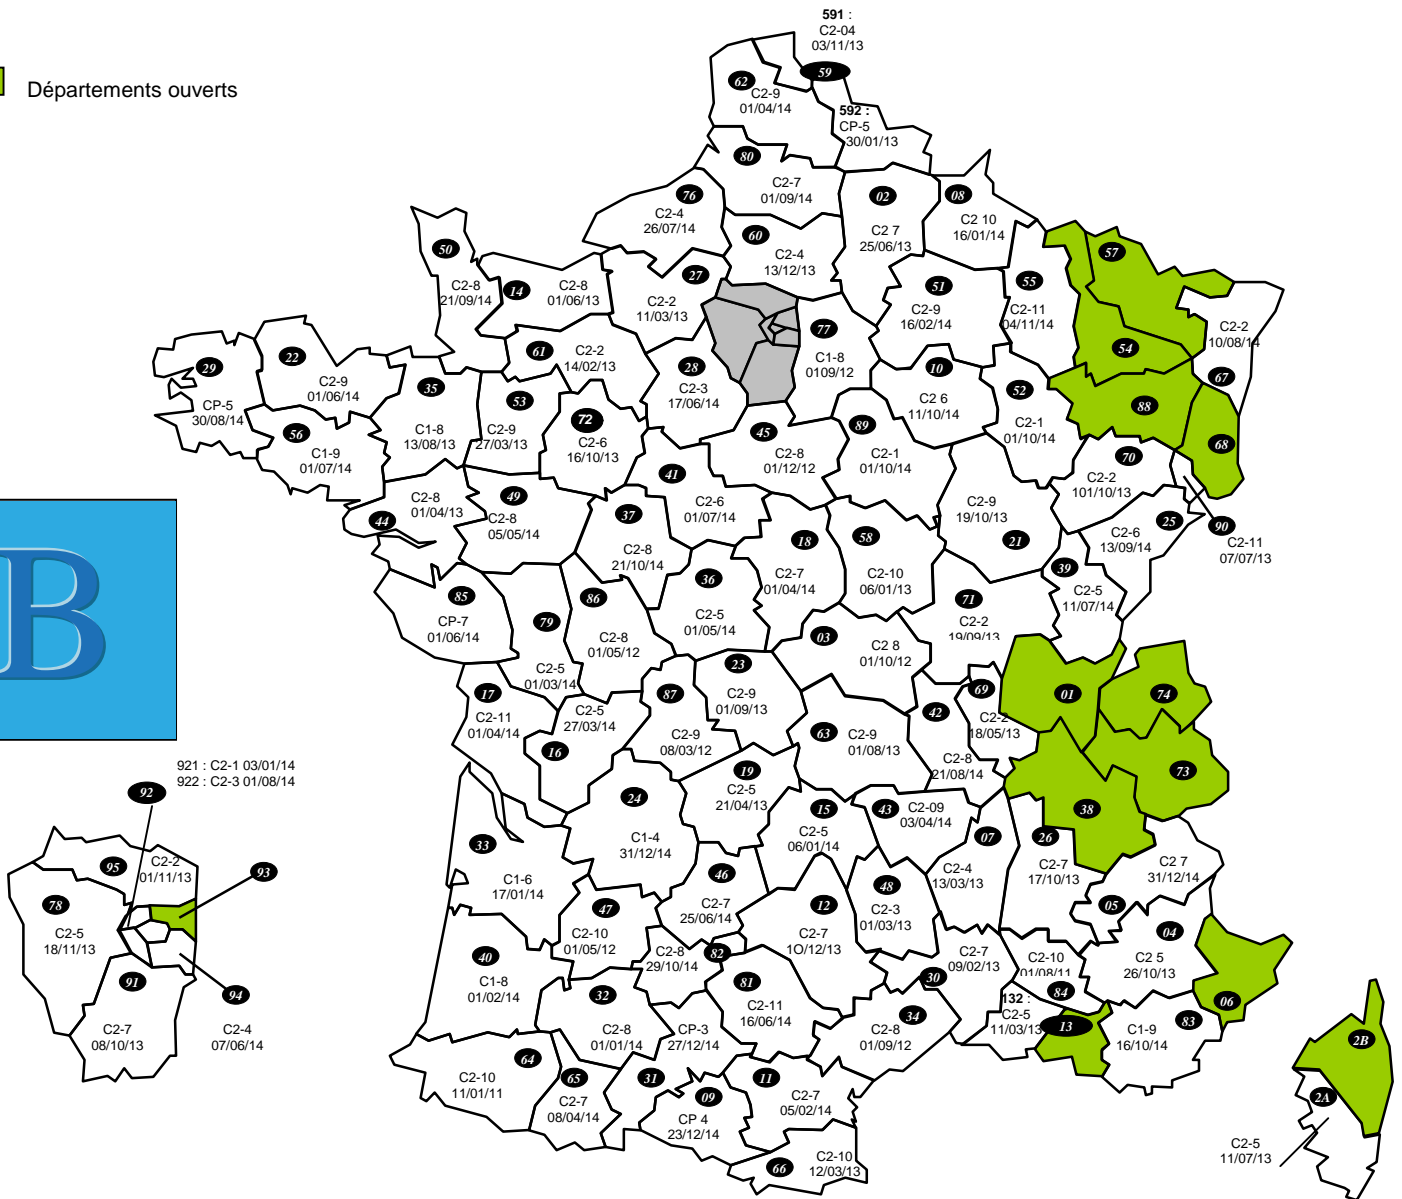

 Départements ouverts

DIRECTIONS SPECIALISEES

A15 : SDNC	FERME	R13 : DCF SUD-EST	C2-11 01/11/14
A20 : DVNI	C2-5 13/12/14	R31 : DCF SUD-Pyrénées	CP-9 16/05/13
A30 : DNID	C2-11 27/03/14	R33 : DCF SUD-OUEST	C1-6 01/12/14
A35 : DNVSF	C2-5 07/05/13	R35 : DCF OUEST	FERME
A40 : DNEF	C2-4 10/03/13	R45 : DCF CENTRE	C2-11 01/03/14
A45 : DGE	C2-5 26/04/14	R54 : DCF EST	C2-3 01/03/13
A50 : IMPOTS SERVICES	C2-5 18/08/13	R59 : DCF NORD	C2-8 01/12/12
A80 : DCST	FERME	R69 : DCF Rhône-Alpes	C2-5 15/01/14
B11 : DCF IDF-EST	C2-4 22/10/13		
B12 : DCF IDF-OUEST	C2-5 11/11/13		
B31 : DRESG	C2-8 11/09/14		
TAP	C2-5 10/01/14		
TGE	C1-11 01/05/14		

DOM

971 : GUADELOUPE	C2-11 30/07/13
972 : MARTINIQUE	CP 8 21/08/13
973 : GUYANE	C1-8 04/12/14
974 : REUNION	CP 9 01/10/14
976 : MAYOTTE	CP 7 11/02/13

DIRECTIONS PARISIENNES

754 : PARIS CENTRE	C2-8 16/05/12
755 : PARIS EST	C2-5 22/09/14
756 : PARIS NORD	C2-4 11/04/14
757 : PARIS OUEST	C2-4 09/03/14
758 : PARIS SUD	C2-8 21/11/14
B21 : DSIP	C1-9 01/04/13