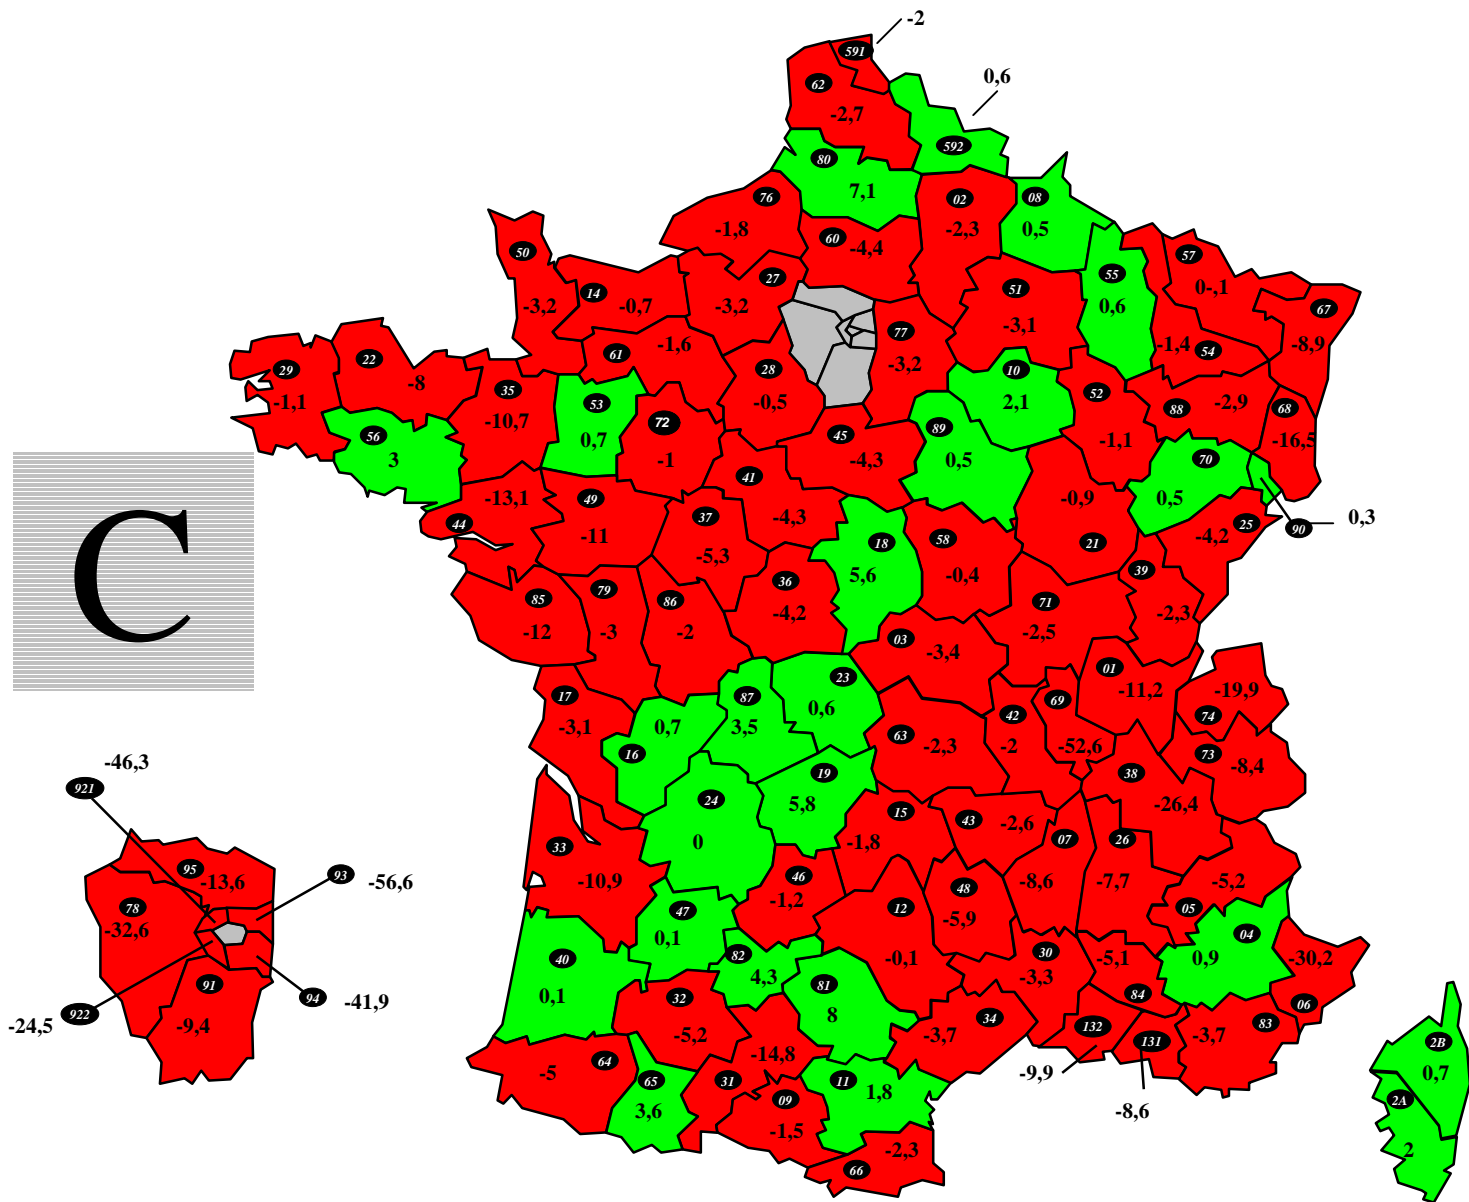

DIRECTIONS SPECIALISEES

A15 : SDNC	-4,6	D59 : DISI Nord	-1,4
A20 : DVNI	-1,4	D63 : DISI Pays du Centre	-2,6
A35 : DNVSF	-0,6	D67 : DISI Est	-1,5
A40 : DNEF	-8	D69 : DISI Rhône Alpes Est Bourgogne	1,1
A45 : DGE	-7,4	D77 : DISI Paris Champagne	-4,2
A50 : IMPOTS SERVICES	-1,4	D78 : DISI Paris Normandie	-8,2
A50 : ENFIP	0,2		
		R13 : DCF SUD-EST	-4,2
B11 : DCF IDF-EST	-5,2	R31 : DCF SUD-Pyrénées	-0,2
B12 : DCF IDF-OUEST	-5,6	R33 : DCF SUD-OUEST	-3,2
B21 : DSIP	1,6	R35 : DCF OUEST	-2,1
B31 : DRESG	-11,3	R45 : DCF CENTRE	-0,6
		R54 : DCF EST	-2,2
D13 : DISI Sud-Est	-2,3	R59 : DCF NORD	-1,6
D33 : DISI Sud-Ouest	-7,4	R69 : DCF Rhône-Alpes	-2,9
D44 : DISI Ouest	-13		

DOM

971 : GUADELOUPE	3,5
972 : MARTINIQUE	0,6
973 : GUYANE	1,6
974 : REUNION	5
975 : ST PIERRE ET MIQUELON	-0,3
976 : MAYOTTE	-2

DIRECTIONS PARISIENNES

754 : PARIS CENTRE	-4,5
755 : PARIS EST	-8,6
756 : PARIS NORD	-32,8
757 : PARIS OUEST	-6,2
758 : PARIS SUD	-5,9

N'hésitez pas à contacter vos élus FO-DGFIP