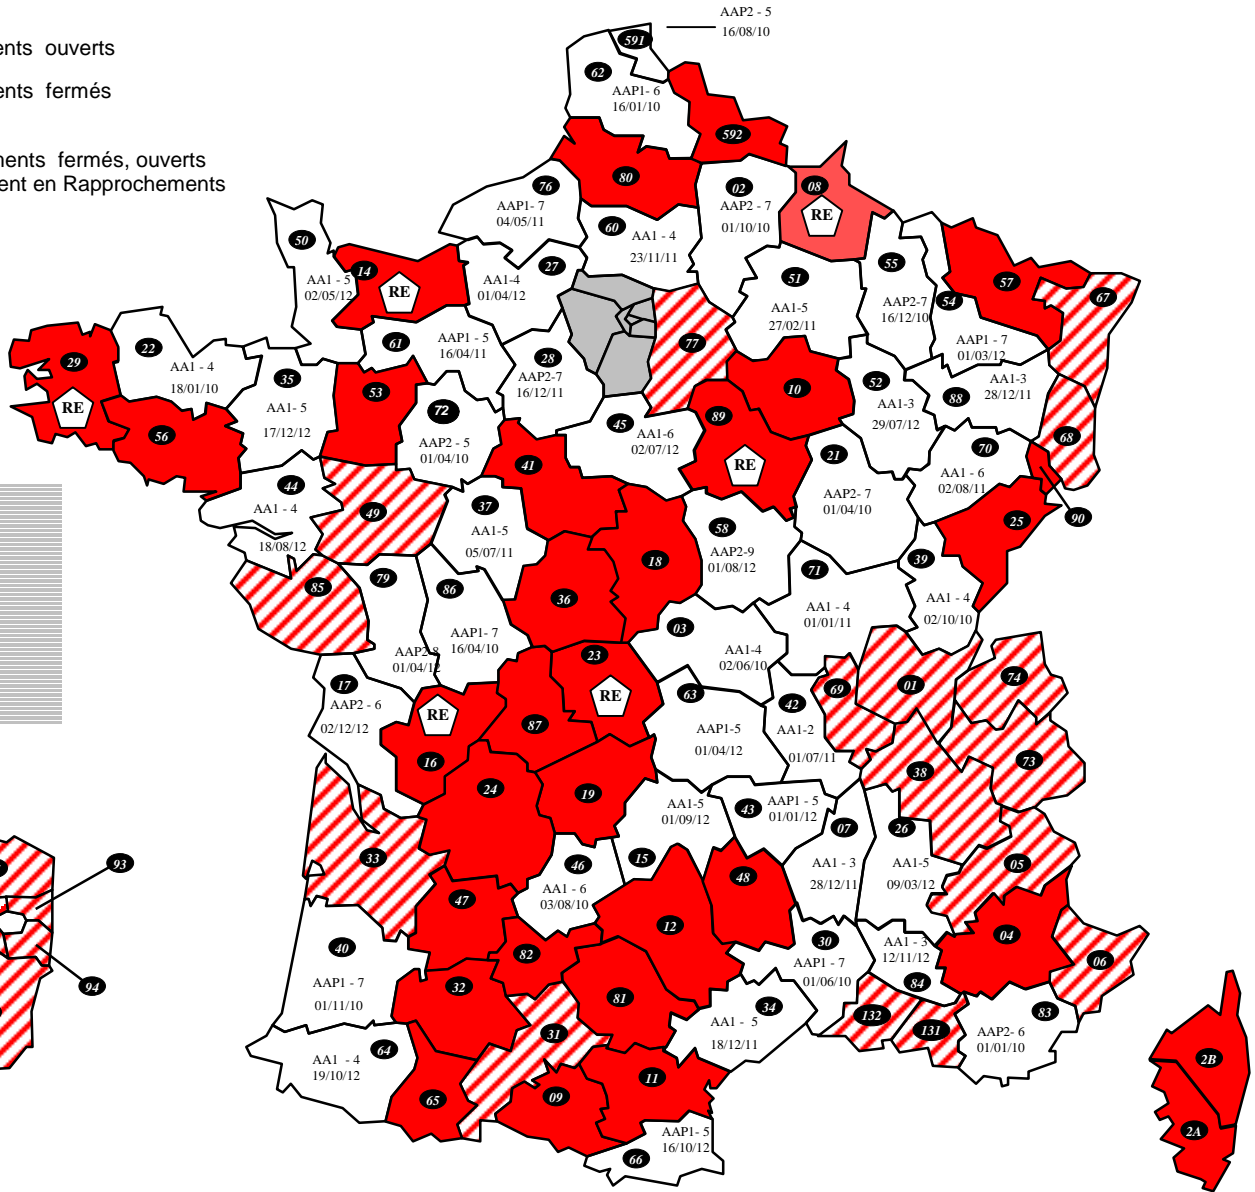

 : Départements ouverts
 : Départements fermés

 : Départements fermés, ouverts uniquement en Rapprochements Externes

DIRECTIONS SPECIALISEES

A15 : SDNC	OUVERT	D59 : DISI Nord	AAP1-7 du 16/10/12
A20 : DVNI	OUVERT	D63 : DISI Pays du Centre	AAP1-6 du 01/07/09
A35 : DNVSF	OUVERT	D67 : DISI Est	FERME
A40 : DNEF	OUVERT	D69 : DISI Rhône Alpes Est Bourgogne	FERME
A45 : DGE	OUVERT	D77 : DISI Paris Champagne	OUVERT
A50 : IMPOTS SERVICES	AA1 - 5 du 04/08/10	D78 : DISI Paris Normandie	OUVERT
B11 : DCF IDF-EST	OUVERT	R13 : DCF SUD-EST	FERME
B12 : DCF IDF-OUEST	OUVERT	R31 : DCF SUD-Pyrénées	FERME
B21 : DSIP	FERME	R33 : DCF SUD-OUEST	AA1-2 du 30/05/12
B31 : DRESG	OUVERT	R35 : DCF OUEST	FERME
D13 : DISI Sud-Est	OUVERT	R45 : DCF CENTRE	FERME
D33 : DISI Sud-Ouest	OUVERT	R54 : DCF EST	FERME
D44 : DISI Ouest	AA1-4 du 16/06/12	R59 : DCF NORD	AAP2-6 du 13/02/12
		R69 : DCF Rhône-Alpes	AA1-11 du 01/12/03

DOM

971 : GUADELOUPE	FERME
972 : MARTINIQUE	FERME
973 : GUYANE	FERME
974 : REUNION	FERME
975 : ST PIERRE ET MIQUELON	FERME
976 : MAYOTTE	FERME

DIRECTIONS PARISIENNES

754 : PARIS CENTRE	AA1 - 7 du 06/06/11
755 : PARIS EST	OUVERT
756 : PARIS NORD	OUVERT
757 : PARIS OUEST	OUVERT
758 : PARIS SUD	AA1 - 3 du 03/03/12

DOM

971 : GUADELOUPE	3,5
972 : MARTINIQUE	0,6
973 : GUYANE	1,6
974 : REUNION	5
975 : ST PIERRE ET MIQUELON	-0,3
976 : MAYOTTE	-2

DIRECTIONS PARISIENNES

754 : PARIS CENTRE	-4,5
755 : PARIS EST	-8,6
756 : PARIS NORD	-32,8
757 : PARIS OUEST	-6,2
758 : PARIS SUD	-5,9