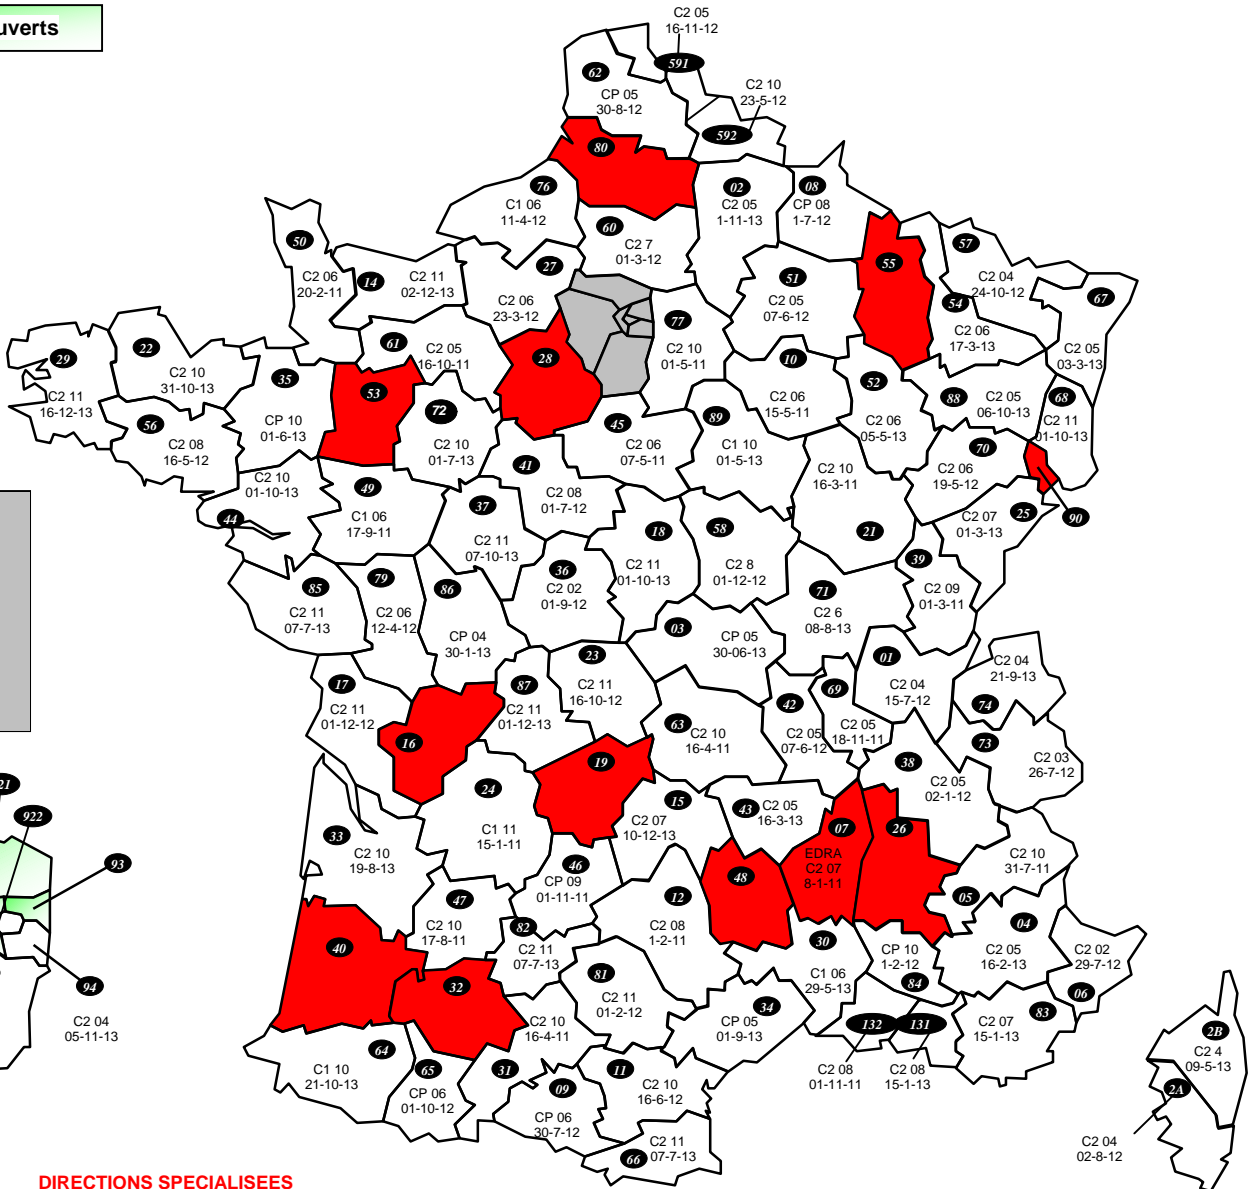

Départements fermés

Départements ouverts

**DIRECTIONS SPECIALISEES**

A15 : SDNC	<b>FERMÉ</b>	D59 : DISI Nord	C1 6 au 1-9-11
A20 : DVNI	C2 4 au 24-4-12	D63 : DISI Pays du Centre	<b>FERMÉ</b>
A30 : DNID	<b>FERMÉ</b>	D67 : DISI Est	<b>FERMÉ</b>
A35 : DNVSF	C2 7 au 15-1-13	D69 : DISI Rhône Alpes Est Bourgogne	<b>FERMÉ</b>
A40 : DNEF	C2 5 au 25-2-12	D77 : DISI Paris Champagne	C1 11 au 1-8-13
A45 : DGE	C2 5 au 29-11-12	D78 : DISI Paris Normandie	C2 8 au 31-12-13
A50 : IMPOTS SERVICES	C2 4 au 13-1-12		
		R13 : DCF SUD-EST	<b>FERMÉ</b>
B11 : DCF IDF-EST	C2 7 au 17-12-12	R31 : DCF SUD-Pyrénées	CP 8 au 25-12-11
B12 : DCF IDF-OUEST	C2 4 au 17-4-13	R33 : DCF SUD-OUEST	C 2 au 01-5-11
B21 : DSIP	<b>FERMÉ</b>	R35 : DCF OUEST	<b>FERMÉ</b>
B31 : DRESG	CP 4 au 30-5-13	R45 : DCF CENTRE	<b>FERMÉ</b>
		R54 : DCF EST	C2 5 au 15-10-11
D13 : DISI Sud-Est	<b>FERMÉ</b>	R59 : DCF NORD	C2 10 au 08-3-11
D33 : DISI Sud-Ouest	<b>FERMÉ</b>	R69 : DCF Rhône-Alpes	C2 7 au 10-7-13
D44 : DISI Ouest	<b>FERMÉ</b>		

**DOM**

971 : GUADELOUPE	C2 11 au 07-7-13 (originaire)
972 : MARTINIQUE	CP 09 au 01-8-13
973 : GUYANE	<b>FERMÉ</b>
974 : REUNION	CP 09 au 23-8-12 (originaire)

**DIRECTIONS PARISIENNES**

754 : PARIS CENTRE	C2 07 au 10-11-12
755 : PARIS EST	C2 05 au 18-1-12
756 : PARIS NORD	C2 02 au 03-6-12
757 : PARIS OUEST	C2 05 au 03-10-12
758 : PARIS SUD	C2 07 au 28-11-13